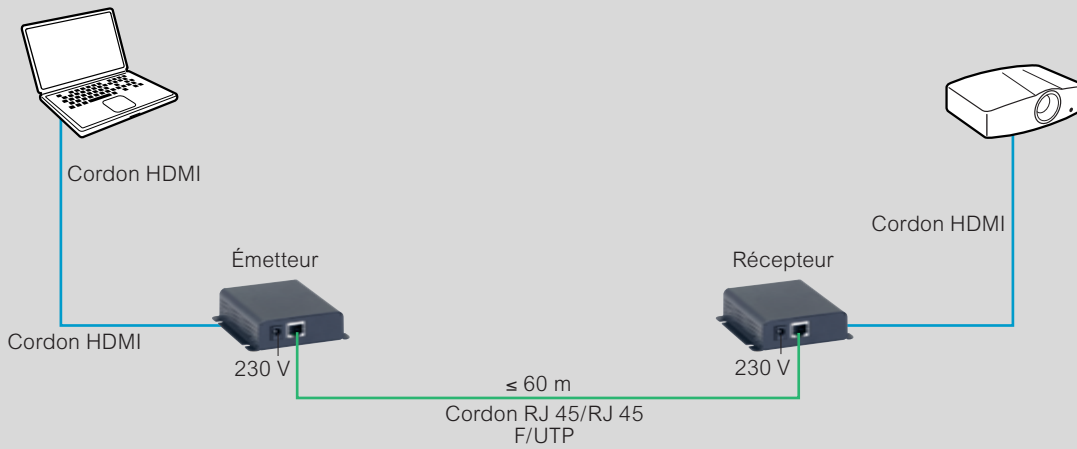

■ Extendeur HDMI réf. 0 517 38

Schéma de principe

Exemple d'installation

- Cordon RJ45 / RJ45 F/UTP
- Cordon HDMI

Mosaic™

prises audio vidéo

■ Prise HDMI préconnectée

Petites salles de réunion, salles de classe

— Audio et vidéo sur HDMI

■ Prise HD15 préconnectée

Petites salles de réunion, salles de classe

— Vidéo sur HD15

■ Caractéristiques techniques

Prises audio et vidéo préconnectées	Réf.	Connectique carte graphique	Résolution en pixels	Distance maxi
HDMI	0 787 78 0 793 78	numérique DV	1920 x 1080	10 m ⁽¹⁾
HD 15	0 787 77 0 793 77	analogique UXGA	1600 x 1200	15m
		analogique WXGA	1600 x 1024	
		analogique XGA	1024 x 768	