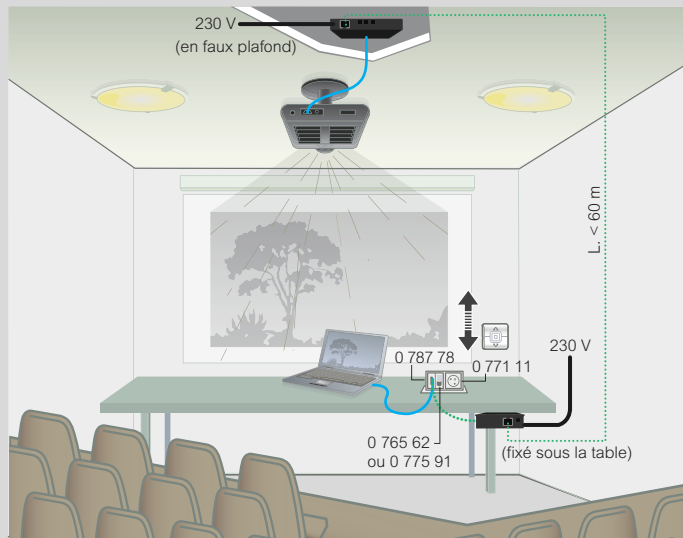

■ Extendeur HDMI réf. 0 517 38

Schéma de principe

Exemple d'installation

- Cordon RJ45 / RJ45 F/UTP
- Cordon HDMI

Mosaic™

prises audio vidéo

■ Prise HDMI préconnectée

Petites salles de réunion, salles de classe

— Audio et vidéo sur HDMI

■ Prise HD15 préconnectée

Petites salles de réunion, salles de classe

— Vidéo sur HD15

■ Caractéristiques techniques

Prises audio et vidéo préconnectées	Réf.	Connectique carte graphique	Résolution en pixels	Distance maxi
HDMI	0 787 78 0 793 78	numérique DV	1920 x 1080	10 m ⁽¹⁾
HD 15	0 787 77 0 793 77	analogique UXGA	1600 x 1200	15m
		analogique WXGA	1600 x 1024	
		analogique XGA	1024 x 768	