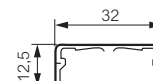

6 489 04 16 x 16 mm
Livré en 60 longueurs de 2,10 m
Pour câbles de Ø10,5 mm maxi

Guide-câbles marron grande capacité

Permettent une fixation rapide de plusieurs câbles sur une paroi
Equipés d'un dispositif de maintien de câbles intégré RAL 8014

Sans cloison centrale

0 300 25 32 x 12,5 mm
Livré en 40 longueurs de 2,10 m
Pour 2 câbles de Ø10 mm maxi

Avec cloison centrale

0 300 78 32 x 12,5 mm
Livré en 40 longueurs de 2,10 m
Pour 1 câble de Ø10 mm maxi / compartiment
0 300 81 40 x 16 mm
Livré en 24 longueurs de 2,10 m
Pour 1 câble de Ø14 mm maxi / compartiment