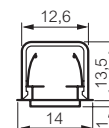

0 558 49 **Cadre 1 poste**
Pour pose en saillie :
- des socles réf. 0 554 52/55/57 et réf. 0 558 12/15/17 (p. 812)
- des plaques sorties de câble réf. 0 314 90
Dimensions : 100 x 100 x 36 mm

Socles format réduit - IP 44 - IK 07

0 300 98 Pour câbles de Ø3 à 6 mm
Livré en 66 longueurs de 2,10 m

0 300 99 Pour câbles de Ø7 et 9 mm
Livré en 45 longueurs de 2,10 m

Plusieurs câbles

Fixation par adhésif de 1 mm d'épaisseur absorbant les inégalités de surface

Sans cloison centrale

0 300 25 32 x 12,5 mm
Livré en 40 longueurs de 2,10 m
Pour 2 câbles de Ø10 mm maxi

Avec cloison centrale

0 300 78 32 x 12,5 mm
Livré en 40 longueurs de 2,10 m
Pour 1 câble de Ø10 mm maxi / compartiment
0 300 81 40 x 16 mm
Livré en 24 longueurs de 2,10 m
Pour 1 câble de Ø14 mm maxi / compartiment