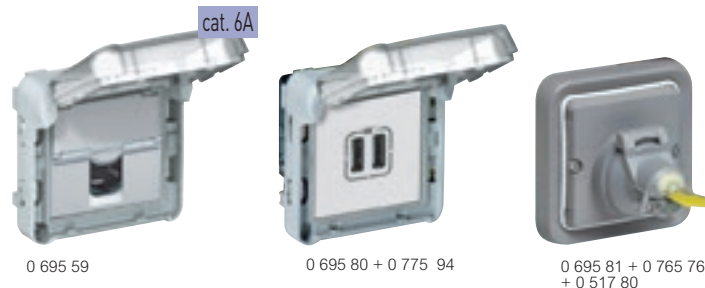

Plexo™ composable IP 55

prises VDI et adaptateurs

0 695 59

0 695 80 + 0 775 94

0 695 81 + 0 765 76
+ 0 517 80

Réf. Prises RJ 45

IP 55 volet fermé IK 07
● Gris

Prises télévision à sorties multiples

Prises adaptées à la réception hertzienne TNT, satellite ou réseau câblé. Compatibles avec télévision Ultra Haute Définition
Prises étoile blindées classe A, compatibles 4 G Lte
Câble coaxial 17 VATC recommandé
Possibilité de visualiser la connexion à travers le mécanisme. Conformés à la norme EN 50083 et à la Directive Européenne EM 50083-2
Faible atténuation < 1,5 dB. Connecteurs TV mâle et R femelle $\varnothing$ 9,5 mm, connecteur Sat type "F"
TV : 5-68 et 230 - 862 MHz
R : Fm 87,5 - 108 MHz / DAB 174 - 223 MHz
Sat : 950 - 2400 MHz
Distribution des signaux TV et radio tous opérateurs selon exigences du code de la construction et de l'urbanisme R 111-14 réglementant les immeubles collectifs. Installation en étoile selon exigences de la norme NF C 15-100 et du guide UTE C 90483
Voix de retour sur connecteur TV

TV-R-SAT Radio Fm + DAB+

Adaptateurs Plexo pour fonction Mosaic

Reçoivent sans support les mécanismes Mosaic 2 modules (prise RJ 45, prise tél., clavier codé, ...) sauf saillie particulière

Adaptateurs à volet fumé

Adaptateur verrouillable à volet fumé

Adaptateur sans volet (IP 20)

Adaptateur pour prise RJ

Outil de verrouillage

¹ : Contient des ions d'argent qui limitent le développement des bactéries en surface