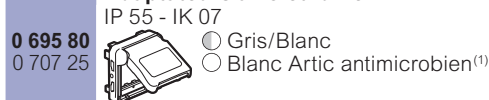

Adaptateurs à volet fumé