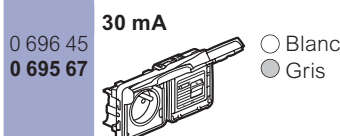

Plexo™ composable IP 55

prises de courant, prises différentielles (suite)

0 695 66

Réf. Prises de courant différentielles 16 A - 250 V

Protègent contre les risques d'électrocution (surcharge et surtension)
Mécanismes composés de :
- 1 prise 2P+T à volet - 16 A - 250 V $\sim$ avec éclips de protection
- 1 disjoncteur différentiel 16 A - 230 V
Se montent dans boîtiers saillies ou supports doubles postes Plexo

Accessoires

En savoir plus sur Plexo sur **legrand.fr**

Prises Green'up Access pour véhicules électriques
p. 87

Fiche caoutchouc IP 55
p. 810

Plexo™ composable IP 55

prises VDI et adaptateurs

0 695 59

0 695 80 + 0 775 94

0 695 81 + 0 765 76
+ 0 517 80

Réf. Prises RJ 45

IP 55 volet fermé IK 07
● Gris

Prises télévision à sorties multiples

Prises adaptées à la réception hertzienne TNT, satellite ou réseau câblé. Compatibles avec télévision Ultra Haute Définition
Prises étoile blindées classe A, compatibles 4 G Lte
Câble coaxial 17 VATC recommandé
Possibilité de visualiser la connexion à travers le mécanisme. Conformés à la norme EN 50083 et à la Directive Européenne EM 50083-2
Faible atténuation < 1,5 dB. Connecteurs TV mâle et R femelle $\varnothing$ 9,5 mm, connecteur Sat type "F"
TV : 5-68 et 230 - 862 MHz
R : Fm 87,5 - 108 MHz / DAB 174 - 223 MHz
Sat : 950 - 2400 MHz
Distribution des signaux TV et radio tous opérateurs selon exigences du code de la construction et de l'urbanisme R 111-14 réglementant les immeubles collectifs. Installation en étoile selon exigences de la norme NF C 15-100 et du guide UTE C 90483
Voix de retour sur connecteur TV

TV-R-SAT Radio Fm + DAB+

Adaptateurs Plexo pour fonction Mosaic

Reçoivent sans support les mécanismes Mosaic 2 modules (prise RJ 45, prise tél., clavier codé, ...) sauf saillie particulière

Adaptateurs à volet fumé

Adaptateur verrouillable à volet fumé