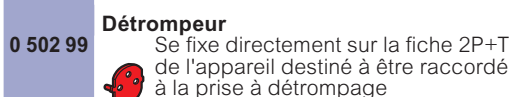

Accessoires

En savoir plus sur Plexo sur **legrand.fr**

Prises Green'up Access pour véhicules électriques
p. 87

Fiche caoutchouc IP 55
p. 810