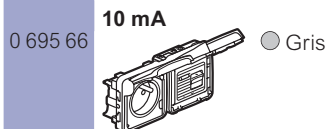

Plexo™ composable IP 55

prises de courant, prises différentielles (suite)

0 695 66

Réf. Prises de courant différentielles 16 A - 250 V

Protègent contre les risques d'électrocution (surcharge et surtension)
Mécanismes composés de :
- 1 prise 2P+T à volet - 16 A - 250 V $\sim$ avec éclips de protection
- 1 disjoncteur différentiel 16 A - 230 V
Se montent dans boîtiers saillies ou supports doubles postes Plexo

Accessoires

En savoir plus sur Plexo sur **legrand.fr**

Prises Green'up Access pour véhicules électriques
p. 87

Fiche caoutchouc IP 55
p. 810

Plexo™ composable IP 55

prises VDI et adaptateurs

0 695 59

0 695 80 + 0 775 94

0 695 81 + 0 765 76
+ 0 517 80

Réf. Prises RJ 45

IP 55 volet fermé IK 07
● Gris

Prises télévision à sorties multiples

Prises adaptées à la réception hertzienne TNT, satellite ou réseau câblé. Compatibles avec télévision Ultra Haute Définition
Prises étoile blindées classe A, compatibles 4 G Lte
Câble coaxial 17 VATC recommandé
Possibilité de visualiser la connexion à travers le mécanisme. Conformés à la norme EN 50083 et à la Directive Européenne EM 50083-2
Faible atténuation < 1,5 dB. Connecteurs TV mâle et R femelle $\varnothing$ 9,5 mm, connecteur Sat type "F"
TV : 5-68 et 230 - 862 MHz
R : Fm 87,5 - 108 MHz / DAB 174 - 223 MHz
Sat : 950 - 2400 MHz
Distribution des signaux TV et radio tous opérateurs selon exigences du code de la construction et de l'urbanisme R 111-14 réglementant les immeubles collectifs. Installation en étoile selon exigences de la norme NF C 15-100 et du guide UTE C 90483
Voix de retour sur connecteur TV

TV-R-SAT Radio Fm + DAB+

Adaptateurs Plexo pour fonction Mosaic

Reçoivent sans support les mécanismes Mosaic 2 modules (prise RJ 45, prise tél., clavier codé, ...) sauf saillie particulière

Adaptateurs à volet fumé

Adaptateur verrouillable à volet fumé