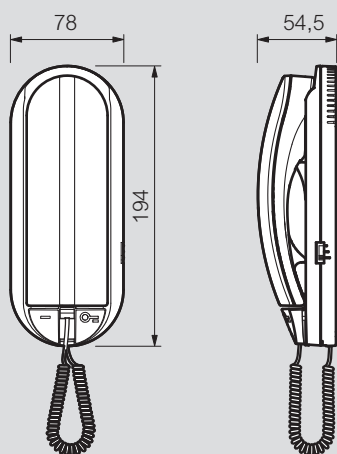

Postes intérieurs Sprint L2

Produits pour maintenance portiers

■ Dimensions (mm)

Sprint L2

Réf. 344242 - BT344233

■ Dimensions (mm)

Réf. 334262