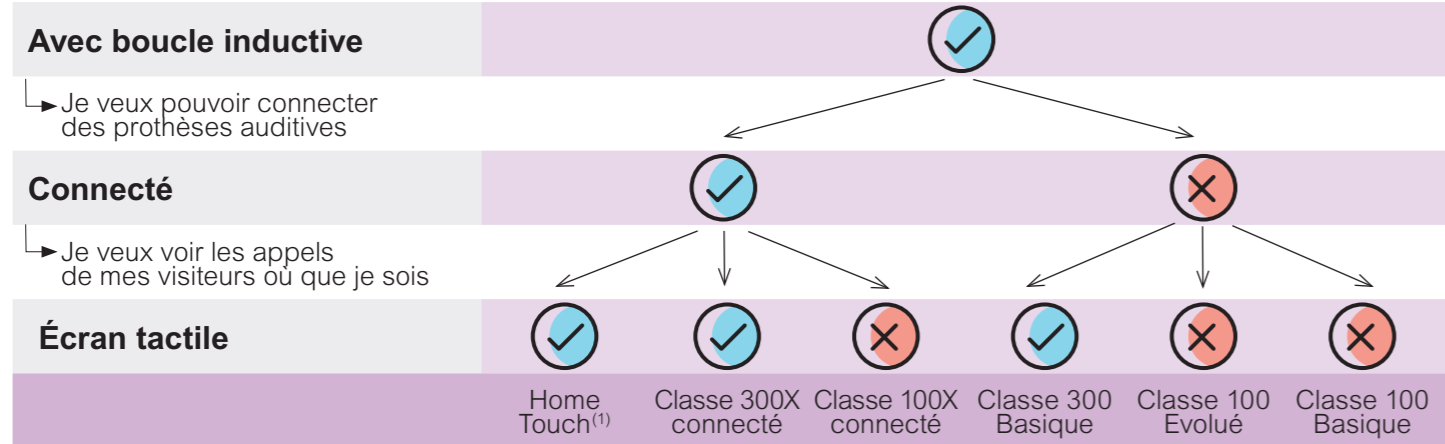

Postes intérieurs audio-vidéo et audio

aide au choix

Je choisis le type de **poste** et les **fonctions**

App. associée						
Mains-libres	<input type="checkbox"/>	<input type="checkbox"/>	<input type="checkbox"/>	<input type="checkbox"/>	<input type="checkbox"/>	<input type="checkbox"/>
Taille écran LCD 16/9	7"	7"	5"	7"	5"	5"
Universel (2 fils)	<input type="checkbox"/>	<input type="checkbox"/>	<input type="checkbox"/>	<input type="checkbox"/>	<input type="checkbox"/>	<input type="checkbox"/>
Finition	Alu - Blanc	Blanc - Noir	Blanc	Blanc - Noir	Blanc	Blanc
Mémoire image-répondeur	<input type="checkbox"/>	<input type="checkbox"/>	<input type="checkbox"/>	<input type="checkbox"/>	<input type="checkbox"/>	<input type="checkbox"/>
Touches configurables	<input type="checkbox"/>	<input type="checkbox"/>	<input type="checkbox"/>	<input type="checkbox"/>	<input type="checkbox"/>	<input type="checkbox"/>
Remontée des caméras Netatmo	<input type="checkbox"/>	<input type="checkbox"/>	<input type="checkbox"/>	<input type="checkbox"/>	<input type="checkbox"/>	<input type="checkbox"/>
Profession libérale «sonnez et entrez»	<input type="checkbox"/>	<input type="checkbox"/>	<input type="checkbox"/>	<input type="checkbox"/>	<input type="checkbox"/>	<input type="checkbox"/>
Intercommunication	<input type="checkbox"/>	<input type="checkbox"/>	<input type="checkbox"/>	<input type="checkbox"/>	<input type="checkbox"/>	<input type="checkbox"/>
Appel porte palière	<input type="checkbox"/>	<input type="checkbox"/>	<input type="checkbox"/>	<input type="checkbox"/>	<input type="checkbox"/>	<input type="checkbox"/>
Nombre de sonneries sélectionnables	16	16	20	16	16	16
Disponible en kit	-	BT363911	BT364614	BT363511	-	BT364618