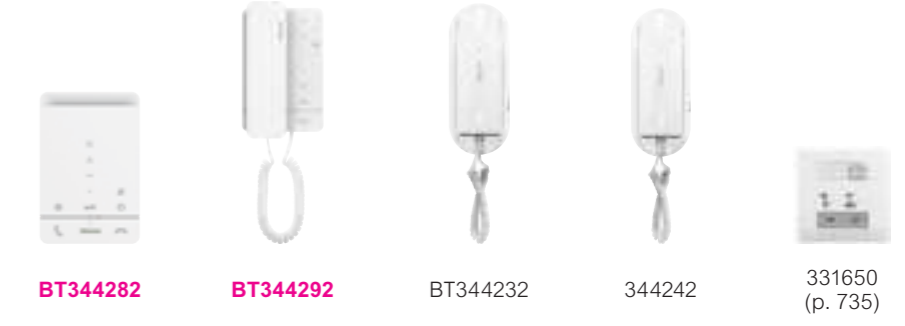

Mains-libres	☐	☐	☐	☐	☐
Universel (2 fils)	☐	☐	☐	☐	☐
Touches configurables	☐	☐	☐	☐	☐
Profession libérale «sonnez et entrez»	☐	☐	☐	☐	☐
Intercommunication	☐	☐	☐	☐	☐
Appel porte palière	☐	☐	☐	☐	☐
Nombre de sonneries sélectionnables	16	16	16	-	-
Existe en kit	-	-	-	-	364211

1 : Compatible uniquement avec les produits CK2