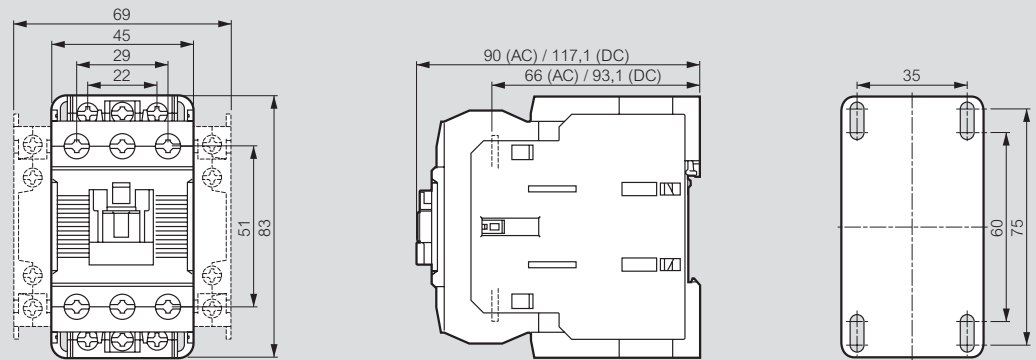

Contacteurs de puissance CTX<sup>3</sup> - 3 pôles

dimensions

CTX<sup>3</sup> 22

CTX<sup>3</sup> 40

CTX<sup>3</sup> 65

CTX<sup>3</sup> 100

CTX<sup>3</sup> 150

CTX<sup>3</sup> 225