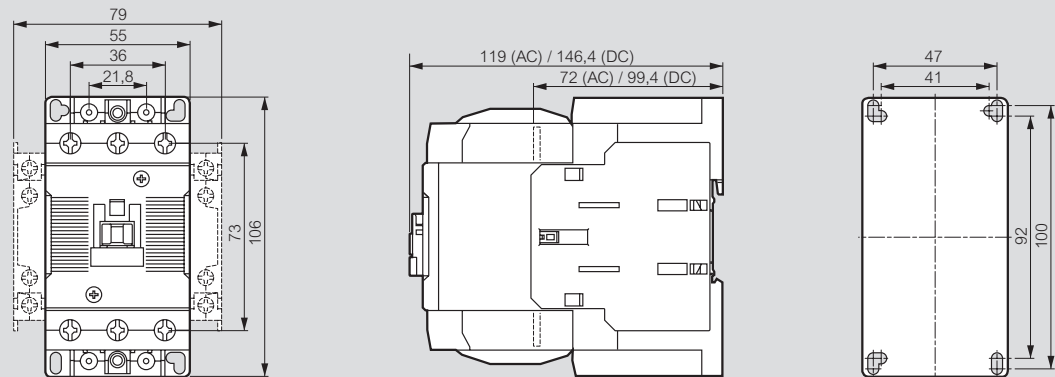

Contacteurs de puissance CTX<sup>3</sup> - 3 pôles

dimensions

CTX<sup>3</sup> 22

CTX<sup>3</sup> 40

CTX<sup>3</sup> 65

CTX<sup>3</sup> 100

CTX<sup>3</sup> 150

CTX<sup>3</sup> 225