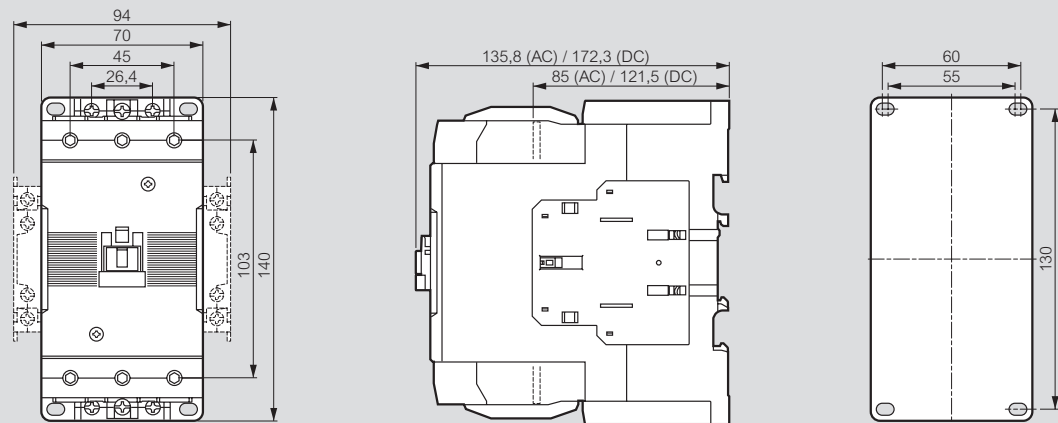

Contacteurs de puissance CTX<sup>3</sup> - 3 pôles

dimensions

CTX<sup>3</sup> 22

CTX<sup>3</sup> 40

CTX<sup>3</sup> 65

CTX<sup>3</sup> 100

CTX<sup>3</sup> 150

CTX<sup>3</sup> 225