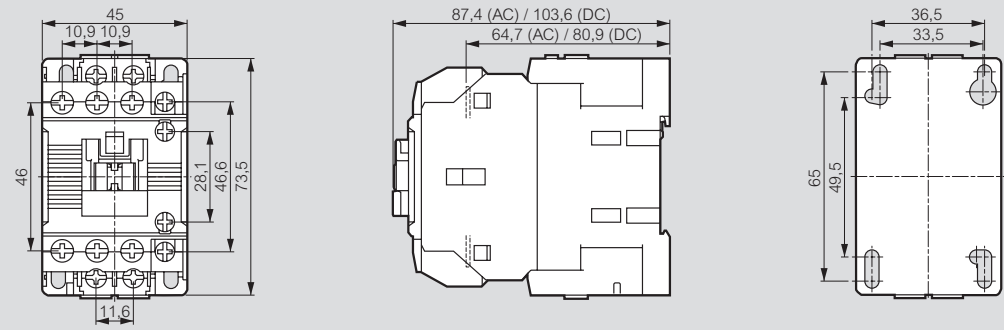

Contacteurs de puissance CTX<sup>3</sup> - 3 pôles

dimensions

CTX<sup>3</sup> 22

CTX<sup>3</sup> 40

CTX<sup>3</sup> 65

CTX<sup>3</sup> 100

CTX<sup>3</sup> 150

CTX<sup>3</sup> 225