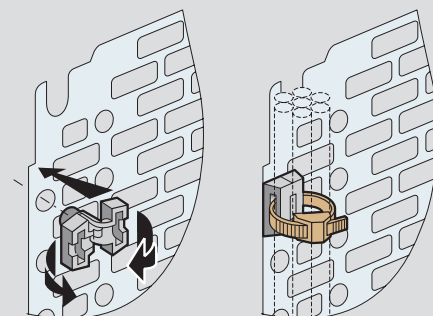

Coffrets Atlantic, Atlantic inox, Marina

plaques

Mise en œuvre

Exemple de fixation sur une plaque Lina 12,5 :
 - d'un transformateur avec les vis réf. 0 347 45
 - d'un rail
 - d'une goutte Lina 25 (p. 273)

Dimensions

Plaques pleines, Lina 12,5 et perforées Lina 25

Pleines

Détails
Lina 12,5

Détails
Perforées Lina 25

Réf. 0 319 78

Mise en œuvre

Réf. 0 319 78

Dim. des coffrets Haut. x Larg. (mm)	Dim. des plaques Pleines / Lina 12,5 / Lina 25		Surface utile équipements (dm ²)	Fixation des plaques	
	G (mm)	H (mm)		F (mm)	E (mm)
300 x 200	256	156	4,2	225	125
300 x 220	275	192	5,3	263	163
300 x 300	256	256	6,2	225	225
300 x 400 ⁽¹⁾	256	356	8,2	225	325
400 x 300 ⁽¹⁾	356	256	8,2	325	225
400 x 400	356	356	11,7	325	325
400 x 600 ⁽¹⁾	356	556	18,7	325	525
500 x 400	456	356	15,2	425	325
500 x 500	456	456	19,2	425	425
600 x 400 ⁽¹⁾	556	356	18,7	525	325
600 x 600	556	556	29,7	525	525
600 x 800 ⁽¹⁾	556	756	40,7	525	725
600 x 1000 ⁽¹⁾	556	956	51,7	525	925
700 x 500	656	456	28,7	625	425
800 x 600 ⁽¹⁾	756	556	40,7	725	525
800 x 800	756	756	55,7	725	725
800 x 1000 ⁽¹⁾	756	956	71,7	725	925
1000 x 600 ⁽¹⁾	956	556	51,7	925	525
1000 x 800 ⁽¹⁾	956	756	70,7	925	725
1000 x 1000	956	956	89,7	925	925
1000 x 1200 ⁽¹⁾	956	1156	108,7	925	1125
1200 x 800	1156	756	85,7	1125	725
1200 x 1000 ⁽¹⁾	1156	956	108,7	1125	925
1200 x 1200	1156	1156	131,7	1125	1125
1400 x 800	1356	756	100,7	1325	725
1400 x 1000	1356	956	127,7	1325	925

1 : A utiliser en montage horizontal (coffrets dont les dimensions sont inversées) ou vertical