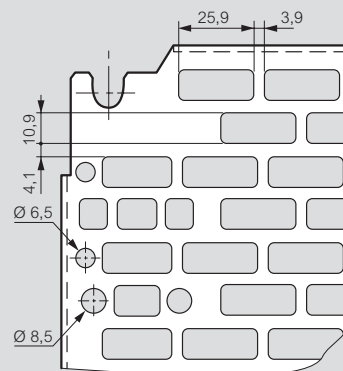

Coffrets Atlantic, Atlantic inox, Marina

plaques

Mise en œuvre

Exemple de fixation sur une plaque Lina 12,5 :
 - d'un transformateur avec les vis réf. 0 347 45
 - d'un rail
 - d'une goutte Lina 25 (p. 273)

Dimensions

Plaques pleines, Lina 12,5 et perforées Lina 25

Pleines

Détails
Lina 12,5

Détails
Perforées Lina 25

Réf. 0 319 78

Mise en œuvre

Réf. 0 319 78

Dim. des coffrets Haut. x Larg. (mm)	Dim. des plaques Pleines / Lina 12,5 / Lina 25		Surface utile équipements (dm ²)	Fixation des plaques	
	G (mm)	H (mm)		F (mm)	E (mm)
300 x 200	256	156	4,2	225	125
300 x 220	275	192	5,3	263	163
300 x 300	256	256	6,2	225	225
300 x 400 ⁽¹⁾	256	356	8,2	225	325
400 x 300 ⁽¹⁾	356	256	8,2	325	225
400 x 400	356	356	11,7	325	325
400 x 600 ⁽¹⁾	356	556	18,7	325	525
500 x 400	456	356	15,2	425	325
500 x 500	456	456	19,2	425	425
600 x 400 ⁽¹⁾	556	356	18,7	525	325
600 x 600	556	556	29,7	525	525
600 x 800 ⁽¹⁾	556	756	40,7	525	725
600 x 1000 ⁽¹⁾	556	956	51,7	525	925
700 x 500	656	456	28,7	625	425
800 x 600 ⁽¹⁾	756	556	40,7	725	525
800 x 800	756	756	55,7	725	725
800 x 1000 ⁽¹⁾	756	956	71,7	725	925
1000 x 600 ⁽¹⁾	956	556	51,7	925	525
1000 x 800 ⁽¹⁾	956	756	70,7	925	725
1000 x 1000	956	956	89,7	925	925
1000 x 1200 ⁽¹⁾	956	1156	108,7	925	1125
1200 x 800	1156	756	85,7	1125	725
1200 x 1000 ⁽¹⁾	1156	956	108,7	1125	925
1200 x 1200	1156	1156	131,7	1125	1125
1400 x 800	1356	756	100,7	1325	725
1400 x 1000	1356	956	127,7	1325	925

1 : A utiliser en montage horizontal (coffrets dont les dimensions sont inversées) ou vertical