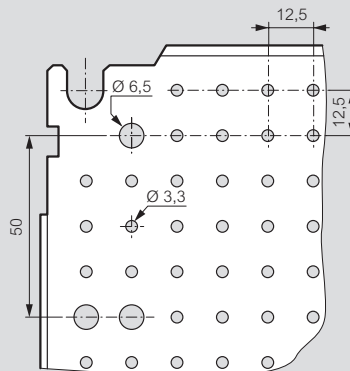

Coffrets Atlantic, Atlantic inox, Marina

plaques

Mise en œuvre

Exemple de fixation sur une plaque Lina 12,5 :
 - d'un transformateur avec les vis réf. 0 347 45
 - d'un rail
 - d'une goutte Lina 25 (p. 273)

Dimensions

Plaques pleines, Lina 12,5 et perforées Lina 25

Pleines

Détails
Lina 12,5

Détails
Perforées Lina 25

Réf. 0 319 78

Mise en œuvre

Réf. 0 319 78

Dim. des coffrets Haut. x Larg. (mm)	Dim. des plaques Pleines / Lina 12,5 / Lina 25		Surface utile équipements (dm ²)	Fixation des plaques	
	G (mm)	H (mm)		F (mm)	E (mm)
300 x 200	256	156	4,2	225	125
300 x 220	275	192	5,3	263	163
300 x 300	256	256	6,2	225	225
300 x 400 ⁽¹⁾	256	356	8,2	225	325
400 x 300 ⁽¹⁾	356	256	8,2	325	225
400 x 400	356	356	11,7	325	325
400 x 600 ⁽¹⁾	356	556	18,7	325	525
500 x 400	456	356	15,2	425	325
500 x 500	456	456	19,2	425	425
600 x 400 ⁽¹⁾	556	356	18,7	525	325
600 x 600	556	556	29,7	525	525
600 x 800 ⁽¹⁾	556	756	40,7	525	725
600 x 1000 ⁽¹⁾	556	956	51,7	525	925
700 x 500	656	456	28,7	625	425
800 x 600 ⁽¹⁾	756	556	40,7	725	525
800 x 800	756	756	55,7	725	725
800 x 1000 ⁽¹⁾	756	956	71,7	725	925
1000 x 600 ⁽¹⁾	956	556	51,7	925	525
1000 x 800 ⁽¹⁾	956	756	70,7	925	725
1000 x 1000	956	956	89,7	925	925
1000 x 1200 ⁽¹⁾	956	1156	108,7	925	1125
1200 x 800	1156	756	85,7	1125	725
1200 x 1000 ⁽¹⁾	1156	956	108,7	1125	925
1200 x 1200	1156	1156	131,7	1125	1125
1400 x 800	1356	756	100,7	1325	725
1400 x 1000	1356	956	127,7	1325	925

1 : A utiliser en montage horizontal (coffrets dont les dimensions sont inversées) ou vertical