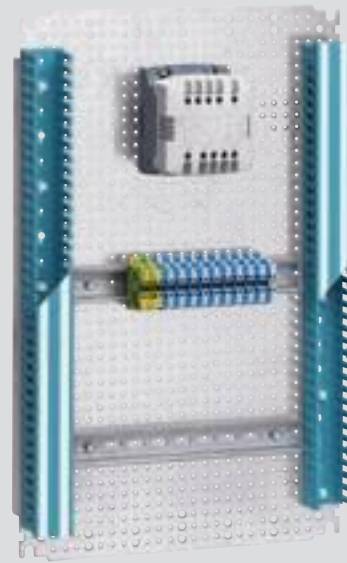

Coffrets Atlantic, Atlantic inox, Marina

plaques

Mise en œuvre

Exemple de fixation sur une plaque Lina 12,5 :
 - d'un transformateur avec les vis réf. 0 347 45
 - d'un rail
 - d'une goutte Lina 25 (p. 273)

Dimensions

Plaques pleines, Lina 12,5 et perforées Lina 25

Pleines

Détails
Lina 12,5

Détails
Perforées Lina 25

Réf. 0 319 78

Mise en œuvre

Réf. 0 319 78

Dim. des coffrets Haut. x Larg. (mm)	Dim. des plaques Pleines / Lina 12,5 / Lina 25		Surface utile équipements (dm ²)	Fixation des plaques	
	G (mm)	H (mm)		F (mm)	E (mm)
300 x 200	256	156	4,2	225	125
300 x 220	275	192	5,3	263	163
300 x 300	256	256	6,2	225	225
300 x 400 ⁽¹⁾	256	356	8,2	225	325
400 x 300 ⁽¹⁾	356	256	8,2	325	225
400 x 400	356	356	11,7	325	325
400 x 600 ⁽¹⁾	356	556	18,7	325	525
500 x 400	456	356	15,2	425	325
500 x 500	456	456	19,2	425	425
600 x 400 ⁽¹⁾	556	356	18,7	525	325
600 x 600	556	556	29,7	525	525
600 x 800 ⁽¹⁾	556	756	40,7	525	725
600 x 1000 ⁽¹⁾	556	956	51,7	525	925
700 x 500	656	456	28,7	625	425
800 x 600 ⁽¹⁾	756	556	40,7	725	525
800 x 800	756	756	55,7	725	725
800 x 1000 ⁽¹⁾	756	956	71,7	725	925
1000 x 600 ⁽¹⁾	956	556	51,7	925	525
1000 x 800 ⁽¹⁾	956	756	70,7	925	725
1000 x 1000	956	956	89,7	925	925
1000 x 1200 ⁽¹⁾	956	1156	108,7	925	1125
1200 x 800	1156	756	85,7	1125	725
1200 x 1000 ⁽¹⁾	1156	956	108,7	1125	925
1200 x 1200	1156	1156	131,7	1125	1125
1400 x 800	1356	756	100,7	1325	725
1400 x 1000	1356	956	127,7	1325	925

1 : A utiliser en montage horizontal (coffrets dont les dimensions sont inversées) ou vertical