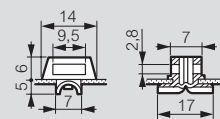

Dimensions

Plaques pleines, Lina 12,5 et perforées Lina 25

Pleines

Détails
Lina 12,5

Détails
Perforées Lina 25

Réf. 0 319 78

Mise en œuvre

Réf. 0 319 78

Dim. des coffrets Haut. x Larg. (mm)	Dim. des plaques Pleines / Lina 12,5 / Lina 25		Surface utile équipements (dm ²)	Fixation des plaques	
	G (mm)	H (mm)		F (mm)	E (mm)
300 x 200	256	156	4,2	225	125
300 x 220	275	192	5,3	263	163
300 x 300	256	256	6,2	225	225
300 x 400 ⁽¹⁾	256	356	8,2	225	325
400 x 300 ⁽¹⁾	356	256	8,2	325	225
400 x 400	356	356	11,7	325	325
400 x 600 ⁽¹⁾	356	556	18,7	325	525
500 x 400	456	356	15,2	425	325
500 x 500	456	456	19,2	425	425
600 x 400 ⁽¹⁾	556	356	18,7	525	325
600 x 600	556	556	29,7	525	525
600 x 800 ⁽¹⁾	556	756	40,7	525	725
600 x 1000 ⁽¹⁾	556	956	51,7	525	925
700 x 500	656	456	28,7	625	425
800 x 600 ⁽¹⁾	756	556	40,7	725	525
800 x 800	756	756	55,7	725	725
800 x 1000 ⁽¹⁾	756	956	71,7	725	925
1000 x 600 ⁽¹⁾	956	556	51,7	925	525
1000 x 800 ⁽¹⁾	956	756	70,7	925	725
1000 x 1000	956	956	89,7	925	925
1000 x 1200 ⁽¹⁾	956	1156	108,7	925	1125
1200 x 800	1156	756	85,7	1125	725
1200 x 1000 ⁽¹⁾	1156	956	108,7	1125	925
1200 x 1200	1156	1156	131,7	1125	1125
1400 x 800	1356	756	100,7	1325	725
1400 x 1000	1356	956	127,7	1325	925

1 : A utiliser en montage horizontal (coffrets dont les dimensions sont inversées) ou vertical