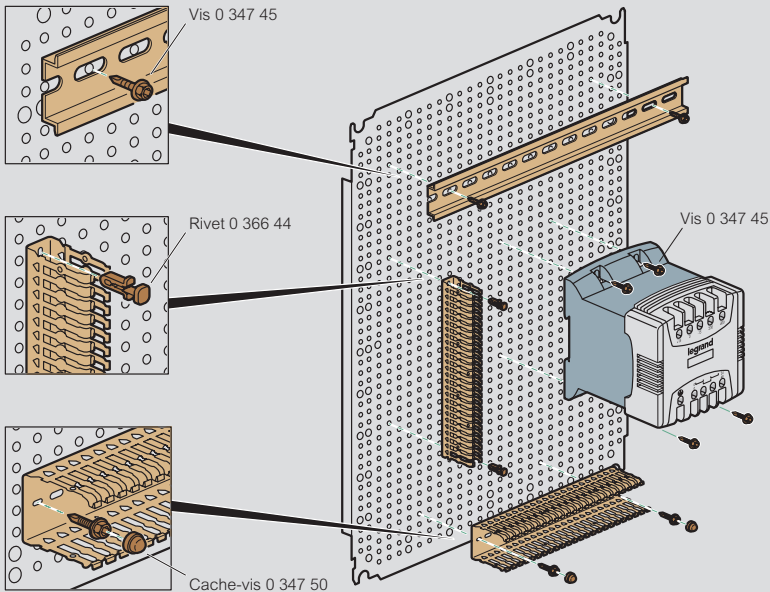

Coffrets Atlantic, Atlantic inox, Marina

plaques

Mise en œuvre

Exemple de fixation sur une plaque Lina 12,5 :
 - d'un transformateur avec les vis réf. 0 347 45
 - d'un rail
 - d'une goutte Lina 25 (p. 273)

Dimensions

Plaques pleines, Lina 12,5 et perforées Lina 25

Pleines

Détails
Lina 12,5

Détails
Perforées Lina 25

Réf. 0 319 78

Mise en œuvre

Réf. 0 319 78

Dim. des coffrets Haut. x Larg. (mm)	Dim. des plaques Pleines / Lina 12,5 / Lina 25		Surface utile équipements (dm ²)	Fixation des plaques	
	G (mm)	H (mm)		F (mm)	E (mm)
300 x 200	256	156	4,2	225	125
300 x 220	275	192	5,3	263	163
300 x 300	256	256	6,2	225	225
300 x 400 ⁽¹⁾	256	356	8,2	225	325
400 x 300 ⁽¹⁾	356	256	8,2	325	225
400 x 400	356	356	11,7	325	325
400 x 600 ⁽¹⁾	356	556	18,7	325	525
500 x 400	456	356	15,2	425	325
500 x 500	456	456	19,2	425	425
600 x 400 ⁽¹⁾	556	356	18,7	525	325
600 x 600	556	556	29,7	525	525
600 x 800 ⁽¹⁾	556	756	40,7	525	725
600 x 1000 ⁽¹⁾	556	956	51,7	525	925
700 x 500	656	456	28,7	625	425
800 x 600 ⁽¹⁾	756	556	40,7	725	525
800 x 800	756	756	55,7	725	725
800 x 1000 ⁽¹⁾	756	956	71,7	725	925
1000 x 600 ⁽¹⁾	956	556	51,7	925	525
1000 x 800 ⁽¹⁾	956	756	70,7	925	725
1000 x 1000	956	956	89,7	925	925
1000 x 1200 ⁽¹⁾	956	1156	108,7	925	1125
1200 x 800	1156	756	85,7	1125	725
1200 x 1000 ⁽¹⁾	1156	956	108,7	1125	925
1200 x 1200	1156	1156	131,7	1125	1125
1400 x 800	1356	756	100,7	1325	725
1400 x 1000	1356	956	127,7	1325	925

1 : A utiliser en montage horizontal (coffrets dont les dimensions sont inversées) ou vertical