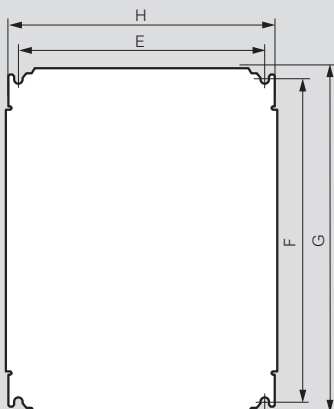

Coffrets Atlantic, Atlantic inox, Marina

plaques

Mise en œuvre

Exemple de fixation sur une plaque Lina 12,5 :
 - d'un transformateur avec les vis réf. 0 347 45
 - d'un rail
 - d'une goutte Lina 25 (p. 273)

Dimensions

Plaques pleines, Lina 12,5 et perforées Lina 25

Pleines

Détails
Lina 12,5

Détails
Perforées Lina 25

Réf. 0 319 78

Mise en œuvre

Réf. 0 319 78

Dim. des coffrets Haut. x Larg. (mm)	Dim. des plaques Pleines / Lina 12,5 / Lina 25		Surface utile équipements (dm ²)	Fixation des plaques	
	G (mm)	H (mm)		F (mm)	E (mm)
300 x 200	256	156	4,2	225	125
300 x 220	275	192	5,3	263	163
300 x 300	256	256	6,2	225	225
300 x 400 ⁽¹⁾	256	356	8,2	225	325
400 x 300 ⁽¹⁾	356	256	8,2	325	225
400 x 400	356	356	11,7	325	325
400 x 600 ⁽¹⁾	356	556	18,7	325	525
500 x 400	456	356	15,2	425	325
500 x 500	456	456	19,2	425	425
600 x 400 ⁽¹⁾	556	356	18,7	525	325
600 x 600	556	556	29,7	525	525
600 x 800 ⁽¹⁾	556	756	40,7	525	725
600 x 1000 ⁽¹⁾	556	956	51,7	525	925
700 x 500	656	456	28,7	625	425
800 x 600 ⁽¹⁾	756	556	40,7	725	525
800 x 800	756	756	55,7	725	725
800 x 1000 ⁽¹⁾	756	956	71,7	725	925
1000 x 600 ⁽¹⁾	956	556	51,7	925	525
1000 x 800 ⁽¹⁾	956	756	70,7	925	725
1000 x 1000	956	956	89,7	925	925
1000 x 1200 ⁽¹⁾	956	1156	108,7	925	1125
1200 x 800	1156	756	85,7	1125	725
1200 x 1000 ⁽¹⁾	1156	956	108,7	1125	925
1200 x 1200	1156	1156	131,7	1125	1125
1400 x 800	1356	756	100,7	1325	725
1400 x 1000	1356	956	127,7	1325	925

1 : A utiliser en montage horizontal (coffrets dont les dimensions sont inversées) ou vertical