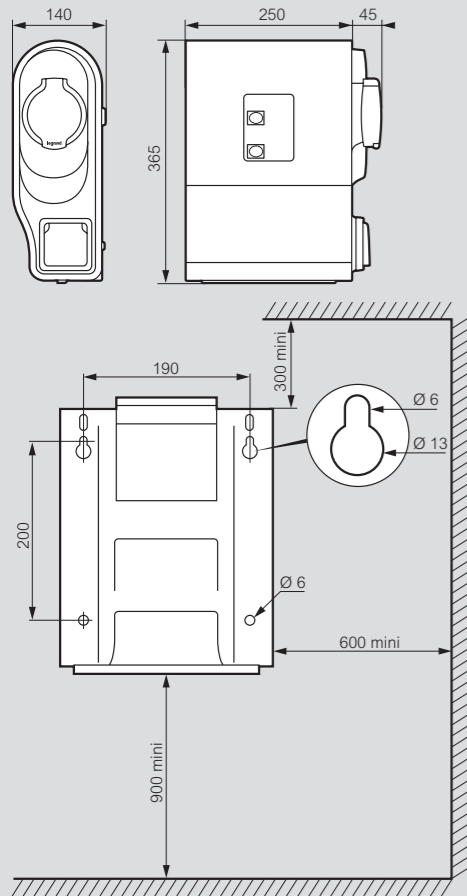

■ Dimensions et fixation des bornes plastique (mm)

Bornes fixation murale

Réf. 0 590 00/01/02/03/04

Borne sur pied

Réf. 0 590 00/01/02/03/04 + 0 590 52

■ Dimensions et fixation des bornes métal

Bornes fixation murale avec façade

Réf. 0 590 10/11/12/13/14/15 + 0 590 53

Bornes sur pied avec façade

Réf. 0 590 10/11/12/13/14/15 + 0 590 54

Fixation au sol