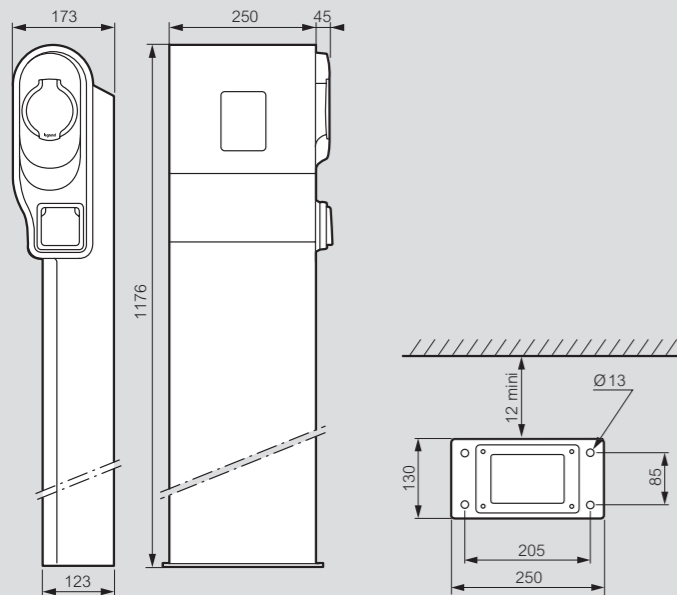

■ Dimensions et fixation des bornes plastique (mm)

Bornes fixation murale

Réf. 0 590 00/01/02/03/04

Borne sur pied

Réf. 0 590 00/01/02/03/04 + 0 590 52

■ Dimensions et fixation des bornes métal

Bornes fixation murale avec façade

Réf. 0 590 10/11/12/13/14/15 + 0 590 53

Bornes sur pied avec façade

Réf. 0 590 10/11/12/13/14/15 + 0 590 54

Fixation au sol