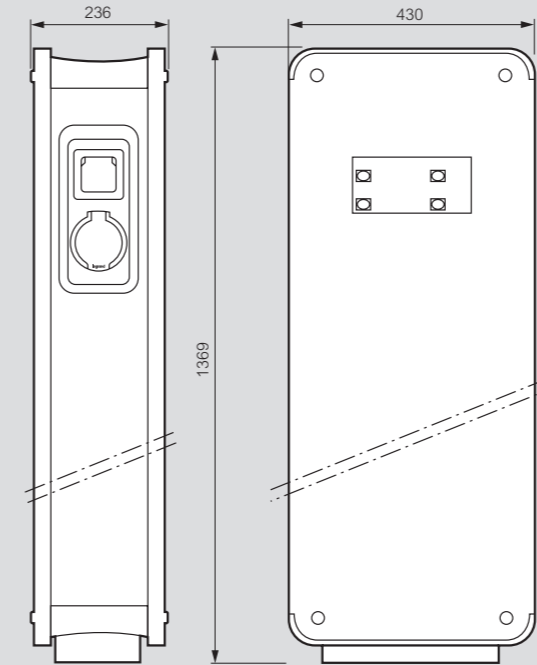

Bornes sur pied avec façade

Réf. 0 590 10/11/12/13/14/15 + 0 590 54