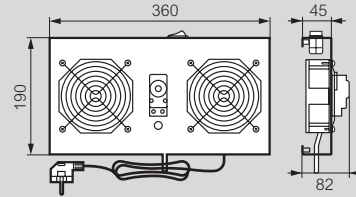

Linkeo 19" wall-mounting cabinets

Pivoting base opening

Fan kit (mm)

Fixing (mm)

		Cat.Nos	Capacity	X	Y
19" fix cabinet	fix side panels	6 462 00	6 U	400	197
		6 462 01	9 U	400	300
		6 462 02	12 U	400	464
		6 462 03	15 U	400	597
		6 462 04	18 U	400	730
		6 462 05	21 U	400	864
		6 462 10	6 U	400	197
		6 462 11	9 U	400	330
		6 462 12	12 U	400	464
	6 462 13	15 U	400	597	
	6 462 14	18 U	400	730	
	6 462 15	21 U	400	864	
	removable side panels	6 462 50	6 U	411	149
		6 462 51	9 U	411	282
		6 462 52	12 U	411	415
6 462 53		15 U	411	549	
6 462 54		18 U	411	682	
6 462 55		21 U	411	815	
6 462 60		6 U	411	149	
6 462 61		9 U	411	282	
6 462 62		12 U	411	415	
19" pivoting cabinets	6 462 21	9 U	350	368	
	6 462 22	12 U	350	501	
	6 462 23	15 U	350	635	
	6 462 24	18 U	350	768	
	6 462 25	21 U	350	901	
10" fix cabinet	6 462 30	6 U	171	197	