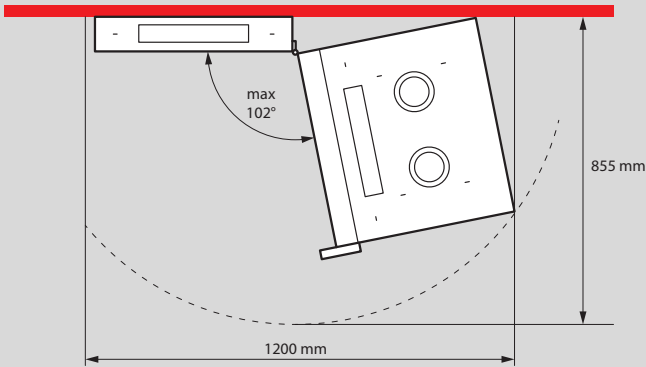

Linkeo 19" wall-mounting cabinets

Pivoting base opening

Fan kit (mm)

Fixing (mm)

		Cat.Nos	Capacity	X	Y
19" fix cabinet	fix side panels	6 462 00	6 U	400	197
		6 462 01	9 U	400	300
		6 462 02	12 U	400	464
		6 462 03	15 U	400	597
		6 462 04	18 U	400	730
		6 462 05	21 U	400	864
		6 462 10	6 U	400	197
		6 462 11	9 U	400	330
		6 462 12	12 U	400	464
	6 462 13	15 U	400	597	
	6 462 14	18 U	400	730	
	6 462 15	21 U	400	864	
	removable side panels	6 462 50	6 U	411	149
		6 462 51	9 U	411	282
		6 462 52	12 U	411	415
6 462 53		15 U	411	549	
6 462 54		18 U	411	682	
6 462 55		21 U	411	815	
6 462 60		6 U	411	149	
6 462 61		9 U	411	282	
6 462 62		12 U	411	415	
19" pivoting cabinets	6 462 21	9 U	350	368	
	6 462 22	12 U	350	501	
	6 462 23	15 U	350	635	
	6 462 24	18 U	350	768	
	6 462 25	21 U	350	901	
10" fix cabinet	6 462 30	6 U	171	197	