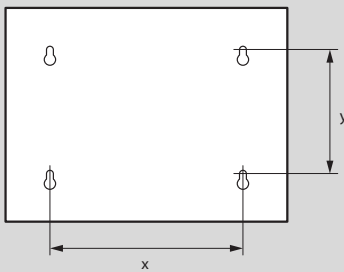

Linkeo 19" wall-mounting cabinets

Pivoting base opening

Fan kit (mm)

Fixing (mm)

		Cat.Nos	Capacity	X	Y
19" fix cabinet	fix side panels	6 462 00	6 U	400	197
		6 462 01	9 U	400	300
		6 462 02	12 U	400	464
		6 462 03	15 U	400	597
		6 462 04	18 U	400	730
		6 462 05	21 U	400	864
		6 462 10	6 U	400	197
		6 462 11	9 U	400	330
		6 462 12	12 U	400	464
	6 462 13	15 U	400	597	
	6 462 14	18 U	400	730	
	6 462 15	21 U	400	864	
	removable side panels	6 462 50	6 U	411	149
		6 462 51	9 U	411	282
		6 462 52	12 U	411	415
6 462 53		15 U	411	549	
6 462 54		18 U	411	682	
6 462 55		21 U	411	815	
6 462 60		6 U	411	149	
6 462 61		9 U	411	282	
6 462 62		12 U	411	415	
19" pivoting cabinets	6 462 21	9 U	350	368	
	6 462 22	12 U	350	501	
	6 462 23	15 U	350	635	
	6 462 24	18 U	350	768	
	6 462 25	21 U	350	901	
10" fix cabinet	6 462 30	6 U	171	197	