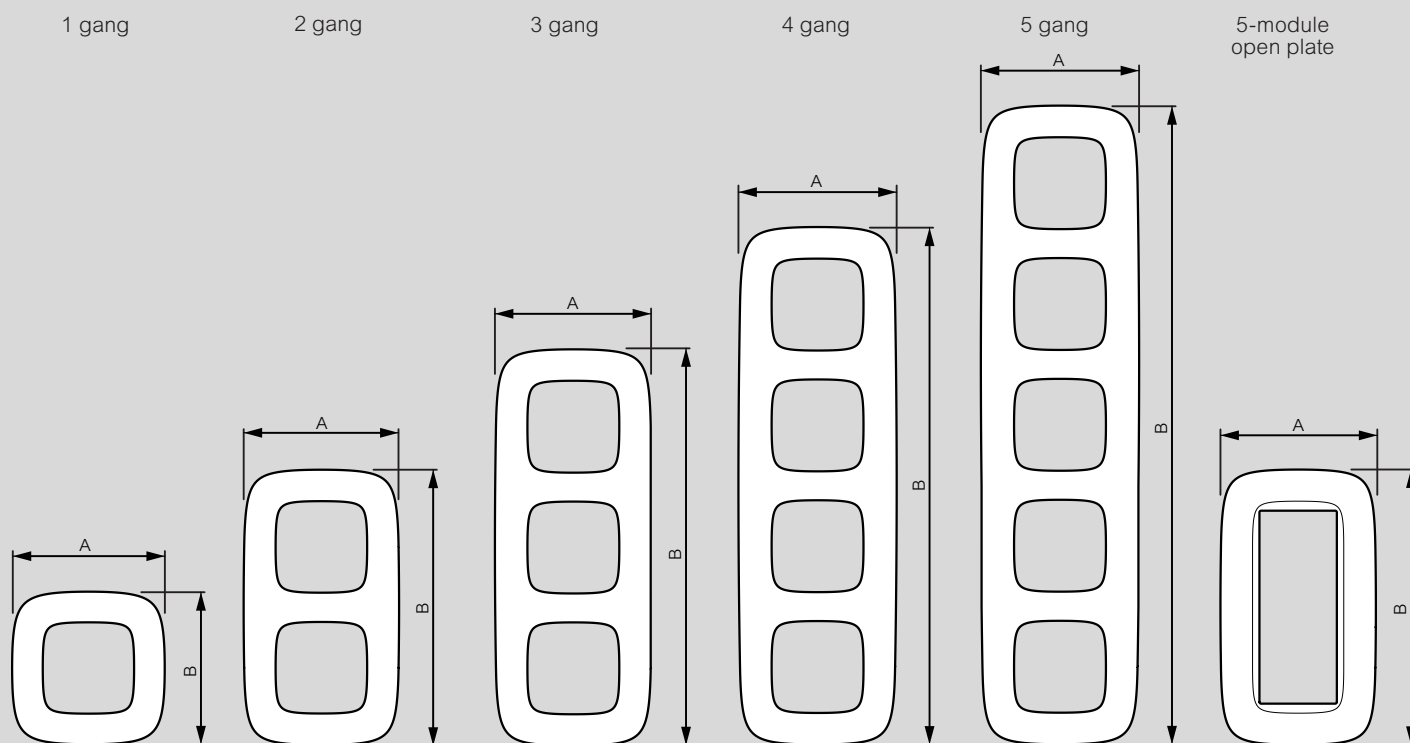

Valena™ Allure

plate dimensions

	1 GANG	2 GANG	3 GANG	4 GANG	5 GANG	5-module open plate
Plate dimensions	A=92 mm B=90 mm	A=92 mm B=157 mm	A=92 mm B=233 mm	A=92 mm B=299 mm	A=92 mm B=370 mm	A=92 mm B=154 mm
White	7 543 01	7 543 02	7 543 03	7 543 04	7 543 05	7 543 06
Ivory	7 543 11	7 543 12	7 543 13	7 543 14	7 543 15	7 543 16
Narcis chrome	7 543 41	7 543 42	7 543 43	7 543 44	7 543 45	
Narcis gold	7 543 51	7 543 52	7 543 53	7 543 54	7 543 55	
Flora	7 543 61	7 543 62	7 543 63	7 543 64	7 543 65	
White zen	7 543 71	7 543 72	7 543 73	7 543 74	7 543 75	
Ivory zen	7 543 81	7 543 82	7 543 83	7 543 84	7 543 85	
Aluminium	7 543 91	7 543 92	7 543 93	7 543 94	7 543 95	7 543 96
Matt black	7 544 01	7 544 02	7 544 03	7 544 04	7 544 05	7 544 06
Pearl	7 544 11	7 544 12	7 544 13	7 544 14	7 544 15	7 544 16
Plate dimensions	A=91 mm B=91 mm	A=92 mm B=163 mm	A=93 mm B=234 mm	A=94 mm B=306 mm	A=95 mm B=377 mm	
White mirror	7 544 21	7 544 22	7 544 23	7 544 24	7 544 25	
Black baroque	7 544 31	7 544 32	7 544 33	7 544 34	7 544 35	
Purple baroque	7 544 41	7 544 42	7 544 43	7 544 44	7 544 45	
Leather	7 544 51	7 544 52	7 544 53	7 544 54	7 544 55	
Walnut	7 544 61	7 544 62	7 544 63	7 544 64	7 544 65	
Carbon	7 544 71	7 544 72	7 544 73	7 544 74	7 544 75	
Plate dimensions	A=90 mm B=90 mm	A=92 mm B=162 mm	A=92 mm B=233 mm	A=93 mm B=304 mm	A=93 mm B=374 mm	
Wires	7 544 91	7 544 92	7 544 93	7 544 94	7 544 95	
Palace marble	7 555 21	7 555 22	7 555 23			
Black glass	7 555 31	7 555 32	7 555 33	7 555 34	7 555 35	
White glass	7 555 41	7 555 42	7 555 43	7 555 44	7 555 45	
Plate dimensions	A=91 mm B=91 mm	A=92 mm B=163 mm	A=93 mm B=234 mm	A=93 mm B=304 mm	A=93 mm B=374 mm	
Light nickel	7 555 01	7 555 02	7 555 03	7 555 04	7 555 05	
Dark nickel	7 555 11	7 555 12	7 555 13	7 555 14	7 555 15	