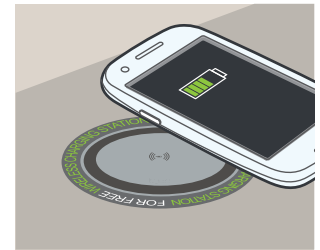

Chargeur sans cordon, 1000 mA, spécialement adapté aux établissements recevant du public : Lieux de passage ou de transit...
IK 08 - IP 66 - classe II TBTS.

Finition métallisée.

CHARGEUR À INDUCTION INTÉGRÉ DANS LE MOBILIER

Extra plat, adapté au montage sur mobilier en plan horizontal (découpe Ø 80).

Livré avec cordon micro USB/USB, alimentation mobile USB et sticker « Recharge à votre disposition ».

IK 04 - IP 4 - classe II TBTS.

AU MUR, EN APPAREILLAGE ENCASTRÉ

Branché sur une prise USB encastrée au mur, il trouvera sa place, dans n'importe quelle pièce de la maison, dans l'entrée, la cuisine, la chambre...

AU MUR, ENCASTRÉ

Directement fixé dans une boîte d'encastrement, il pourra être installé dans des lieux publics, salles d'attente, vestiaires, hôtels...