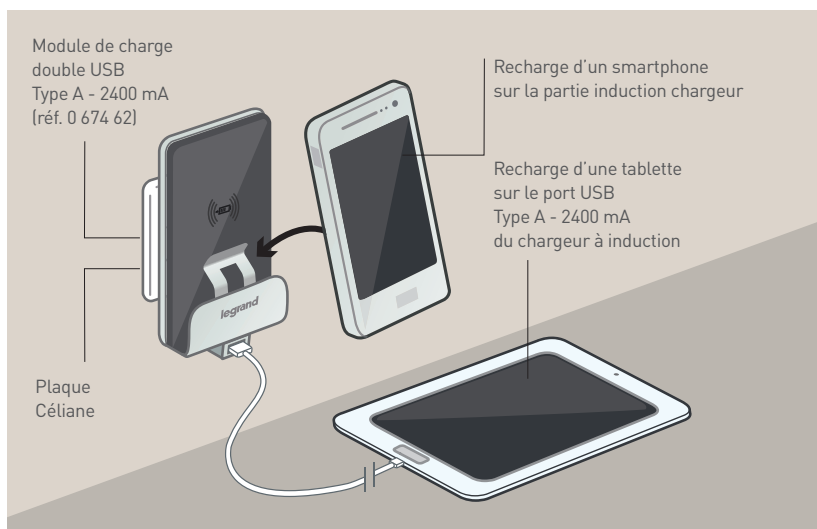

TEMPS DE CHARGE
SANS CORDON
CHARGE À INDUCTION
1000 mA + USB TYPE A
2400 mA

2H45
MAXI⁽¹⁾

(1) Temps de charge moyen calculé sur une sélection d'appareils de grandes marques, avec un seuil compris entre 0 et 15 % de batterie lors de la mise en

POSSIBILITÉ DE MULTIPLIER LES CHARGES EN ENCASTRÉ

Permet de charger un smartphone par induction et un 2^e appareil, smartphone ou tablette, par cordon sur le port USB type A associé.

En Céliane, le chargeur à induction s'installe sur un module de charge double USB (module de charge réf. 0 674 62) associé à une plaque Céliane (finition au choix).