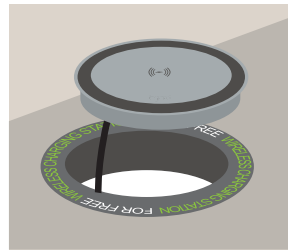

CHARGEURS À INDUCTION LEGRAND

CHARGER SANS CORDON

PARTOUT EN TOUTE LIBERTÉ

ERGONOMIQUES & FONCTIONNELS

S'adaptent aux différents environnements et types de chantiers grâce à leur gamme complète.

CHARGEUR À INDUCTION ENCASTRÉ

Chargeur sans cordon, 1000 mA, spécialement adapté aux établissements recevant du public : Lieux de passage ou de transit...
IK 08 - IP 66 - classe II TBTS.

Finition métallisée.

CHARGEUR À INDUCTION INTÉGRÉ DANS LE MOBILIER

Extra plat, adapté au montage sur mobilier en plan horizontal (découpe Ø 80).

Livré avec cordon micro USB/USB, alimentation mobile USB et sticker « Recharge à votre disposition ».

IK 04 - IP 4 - classe II TBTS.

AU MUR, EN APPAREILLAGE ENCASTRÉ

Branché sur une prise USB encastrée au mur, il trouvera sa place, dans n'importe quelle pièce de la maison, dans l'entrée, la cuisine, la chambre...

AU MUR, ENCASTRÉ

Directement fixé dans une boîte d'encastrement, il pourra être installé dans des lieux publics, salles d'attente, vestiaires, hôtels...