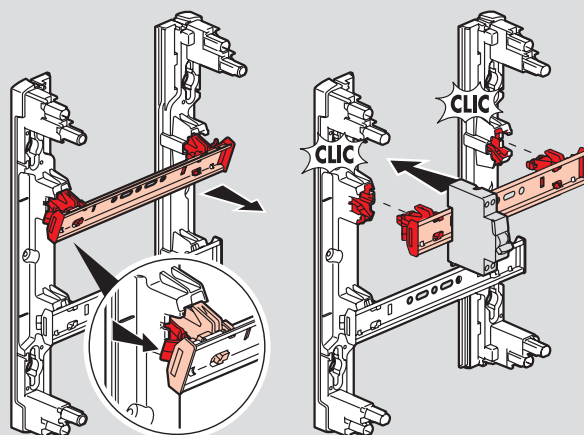

DRIVIA 13

coffrets 13 modules par rangée

Coffrets 13 modules par rangée

Entraxe entre rails : 125 mm

Réf.	A	B
4 012 11	250	113
4 012 12	375	238
4 012 13	500	363
4 012 14	625	488

Rails inclinables et extractibles

Platines Réf. 4 011 91, 4 011 81 et 4 011 83

Réf. 4 011 91

Réf. 4 011 81/82

Réf. 4 011 83

Habillage

Réf. 4 011 85/88

Platines + habillages

Réf. 4 011 81/82/91 avec réf. 4 011 85/88

Compteurs/disjoncteurs montés sur platine : encombrement maxi disponible sous habillage

Equipement des borniers (nombre de connexions) et obturateurs

Références	Borniers terre		Borniers Phase (noir)		Borniers Neutre (bleu)		Nombre d'obturateurs	
	Bornes à cages 6 - 25 (mm ²)	Bornes auto 1,5 - 4 (mm ²)	Bornes à vis 10 - 35 (mm ²)	Bornes à vis 6 - 25 (mm ²)	Bornes à vis 10 - 35 (mm ²)	Bornes à vis 6 - 25 (mm ²)	5 modules	13 modules
4 012 11	5	9	-	-	-	-	1	-
4 012 12	5	18	1	5	1	5	2	-
4 012 13	5	27	1	5	1	5	1	1
4 012 14	5	27	1	5	1	5	2	1