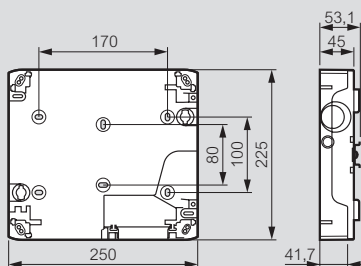

DRIVIA 13

coffrets 13 modules par rangée

Coffrets 13 modules par rangée

Entraxe entre rails : 125 mm

Réf.	A	B
4 012 11	250	113
4 012 12	375	238
4 012 13	500	363
4 012 14	625	488

Rails inclinables et extractibles

Platines Réf. 4 011 91, 4 011 81 et 4 011 83

Réf. 4 011 91

Réf. 4 011 81/82

Réf. 4 011 83

Habillage

Réf. 4 011 85/88

Platines + habillages

Réf. 4 011 81/82/91 avec réf. 4 011 85/88

Compteurs/disjoncteurs montés sur platine : encombrement maxi disponible sous habillage

Equipement des borniers (nombre de connexions) et obturateurs

Références	Borniers terre		Borniers Phase (noir)		Borniers Neutre (bleu)		Nombre d'obturateurs	
	Bornes à cages 6 - 25 (mm ²)	Bornes auto 1,5 - 4 (mm ²)	Bornes à vis 10 - 35 (mm ²)	Bornes à vis 6 - 25 (mm ²)	Bornes à vis 10 - 35 (mm ²)	Bornes à vis 6 - 25 (mm ²)	5 modules	13 modules
4 012 11	5	9	-	-	-	-	1	-
4 012 12	5	18	1	5	1	5	2	-
4 012 13	5	27	1	5	1	5	1	1
4 012 14	5	27	1	5	1	5	2	1