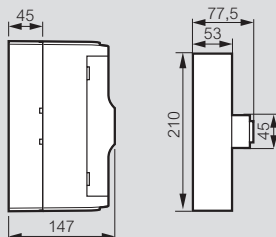

Platines Réf. 4 011 91, 4 011 81 et 4 011 83

Réf. 4 011 91

Réf. 4 011 81/82

Réf. 4 011 83

Habillage

Réf. 4 011 85/88

Platines + habillages

Réf. 4 011 81/82/91 avec réf. 4 011 85/88

Compteurs/disjoncteurs montés sur platine : encombrement maxi disponible sous habillage

Equipement des borniers (nombre de connexions) et obturateurs

Références	Borniers terre		Borniers Phase (noir)		Borniers Neutre (bleu)		Nombre d'obturateurs	
	Bornes à cages 6 - 25 (mm ²)	Bornes auto 1,5 - 4 (mm ²)	Bornes à vis 10 - 35 (mm ²)	Bornes à vis 6 - 25 (mm ²)	Bornes à vis 10 - 35 (mm ²)	Bornes à vis 6 - 25 (mm ²)	5 modules	13 modules
4 012 11	5	9	-	-	-	-	1	-
4 012 12	5	18	1	5	1	5	2	-
4 012 13	5	27	1	5	1	5	1	1
4 012 14	5	27	1	5	1	5	2	1