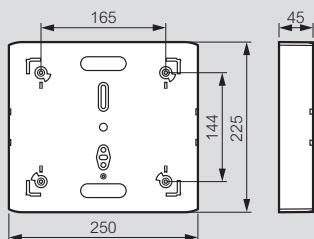

DRIVIA 13

coffrets 13 modules par rangée

Coffrets 13 modules par rangée

Entraxe entre rails : 125 mm

Réf.	A	B
4 012 11	250	113
4 012 12	375	238
4 012 13	500	363
4 012 14	625	488

Rails inclinables et extractibles

Platines Réf. 4 011 91, 4 011 81 et 4 011 83

Réf. 4 011 91

Réf. 4 011 81/82

Réf. 4 011 83

Habillage

Réf. 4 011 85/88

Platines + habillages

Réf. 4 011 81/82/91 avec réf. 4 011 85/88

Compteurs/disjoncteurs montés sur platine : encombrement maxi disponible sous habillage

Equipement des borniers (nombre de connexions) et obturateurs

Références	Borniers terre		Borniers Phase (noir)		Borniers Neutre (bleu)		Nombre d'obturateurs	
	Bornes à cages 6 - 25 (mm ²)	Bornes auto 1,5 - 4 (mm ²)	Bornes à vis 10 - 35 (mm ²)	Bornes à vis 6 - 25 (mm ²)	Bornes à vis 10 - 35 (mm ²)	Bornes à vis 6 - 25 (mm ²)	5 modules	13 modules
4 012 11	5	9	-	-	-	-	1	-
4 012 12	5	18	1	5	1	5	2	-
4 012 13	5	27	1	5	1	5	1	1
4 012 14	5	27	1	5	1	5	2	1