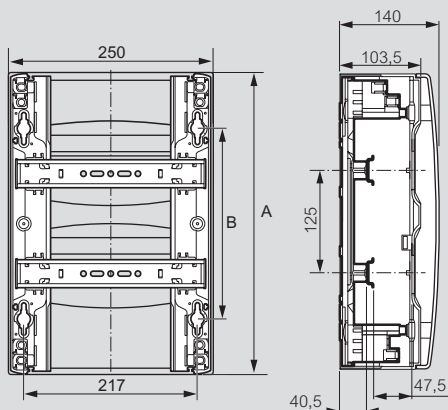

DRIVIA 13

coffrets 13 modules par rangée

Coffrets 13 modules par rangée

Entraxe entre rails : 125 mm

Réf.	A	B
4 012 11	250	113
4 012 12	375	238
4 012 13	500	363
4 012 14	625	488

Rails inclinables et extractibles

Platines Réf. 4 011 91, 4 011 81 et 4 011 83

Réf. 4 011 91

Réf. 4 011 81/82

Réf. 4 011 83

Habillage

Réf. 4 011 85/88

Platines + habillages

Réf. 4 011 81/82/91 avec réf. 4 011 85/88