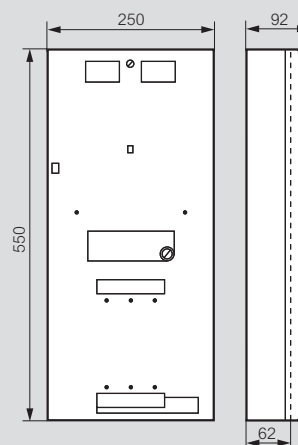

Platines Réf. 4 011 91, 4 011 81 et 4 011 83

Réf. 4 011 91

Réf. 4 011 81/82

Réf. 4 011 83

Habillage

Réf. 4 011 85/88

Platines + habillages

Réf. 4 011 81/82/91 avec réf. 4 011 85/88

Compteurs/disjoncteurs montés sur platine : encombrement maxi disponible sous habillage

Equipement des borniers (nombre de connexions) et obturateurs

Références	Borniers terre		Borniers Phase (noir)		Borniers Neutre (bleu)		Nombre d'obturateurs	
	Bornes à cages 6 - 25 (mm ²)	Bornes auto 1,5 - 4 (mm ²)	Bornes à vis 10 - 35 (mm ²)	Bornes à vis 6 - 25 (mm ²)	Bornes à vis 10 - 35 (mm ²)	Bornes à vis 6 - 25 (mm ²)	5 modules	13 modules
4 012 11	5	9	-	-	-	-	1	-
4 012 12	5	18	1	5	1	5	2	-
4 012 13	5	27	1	5	1	5	1	1
4 012 14	5	27	1	5	1	5	2	1