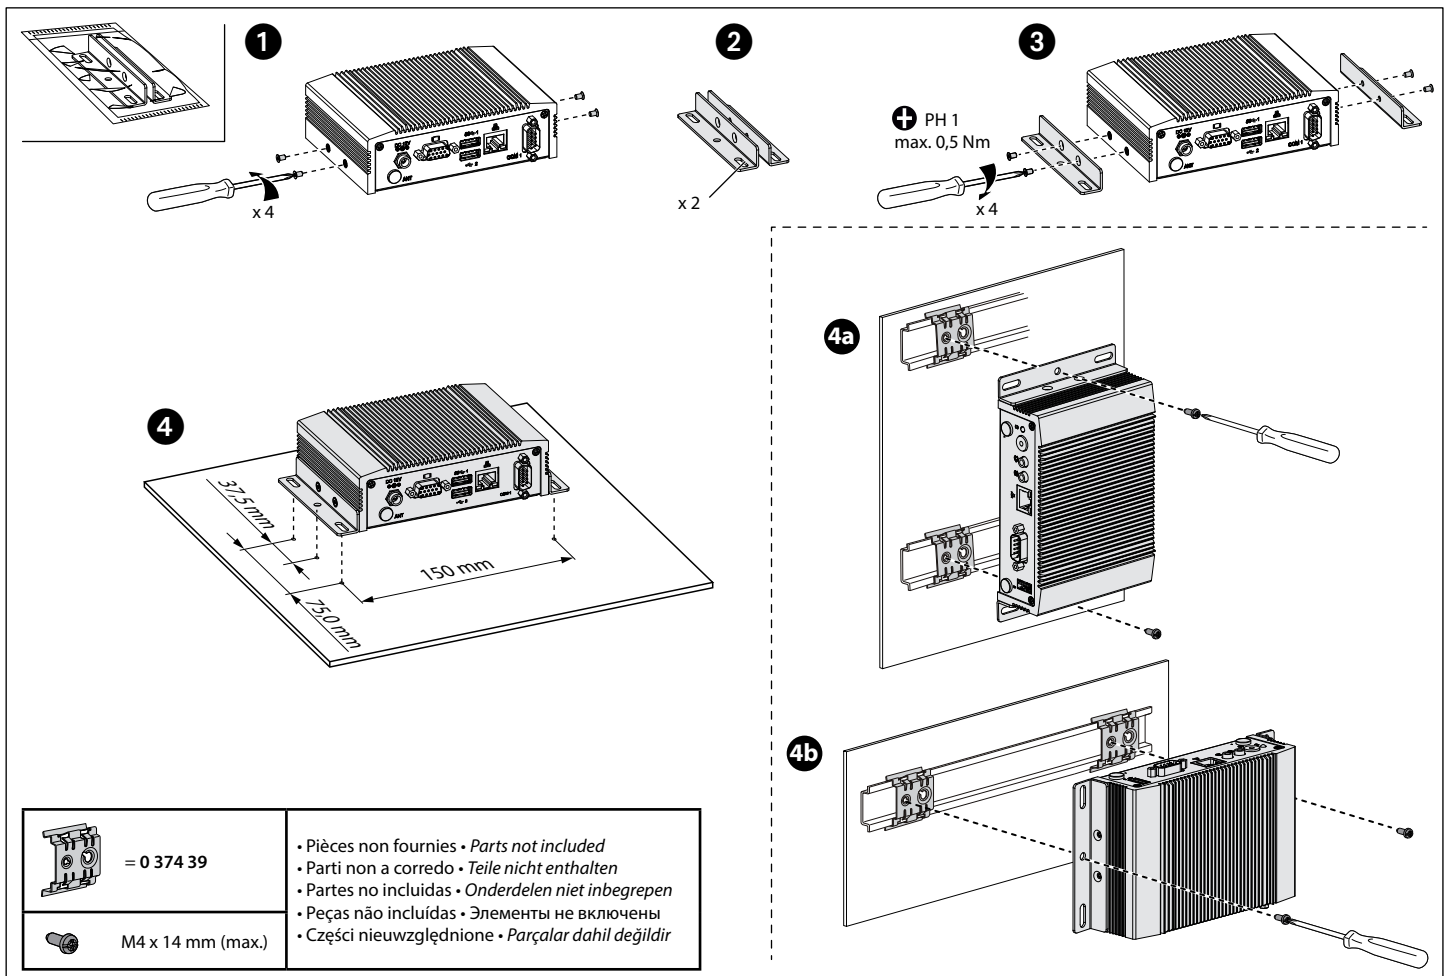

• Schéma de câblage • *Wiring diagram* • Schema di collegamento • *Anschlussplan* • Esquema de conexión • *Bekabelingschema* • Esquema de ligação
• *Схема подключения* • Schemat połączeń • *Bağlantı şeması*

La documentation complète est disponible sur le site Web <http://ecatalogue-export.legrand.com>

Complete documentation is available at <http://ecatalogue-export.legrand.com>

La documentazione completa é disponibile sul sito <http://ecatalogue-export.legrand.com>

Weitere Dokumente können Sie von der Webseite <http://ecatalogue-export.legrand.com> herunterladen

La documentación completa está disponible en el sitio web <http://ecatalogue-export.legrand.com>

De volledige documentatie is beschikbaar op de website <http://ecatalogue-export.legrand.com>

A documentação completa está disponível no <http://ecatalogue-export.legrand.com>

Вы можете загрузить руководства пользователя и другую документацию по адресу <http://ecatalogue-export.legrand.com>

Pełna dokumentacja jest dostępna na stronie <http://ecatalogue-export.legrand.com>

Bütün dökümanlar <http://ecatalogue-export.legrand.com> adresinde mevcuttur