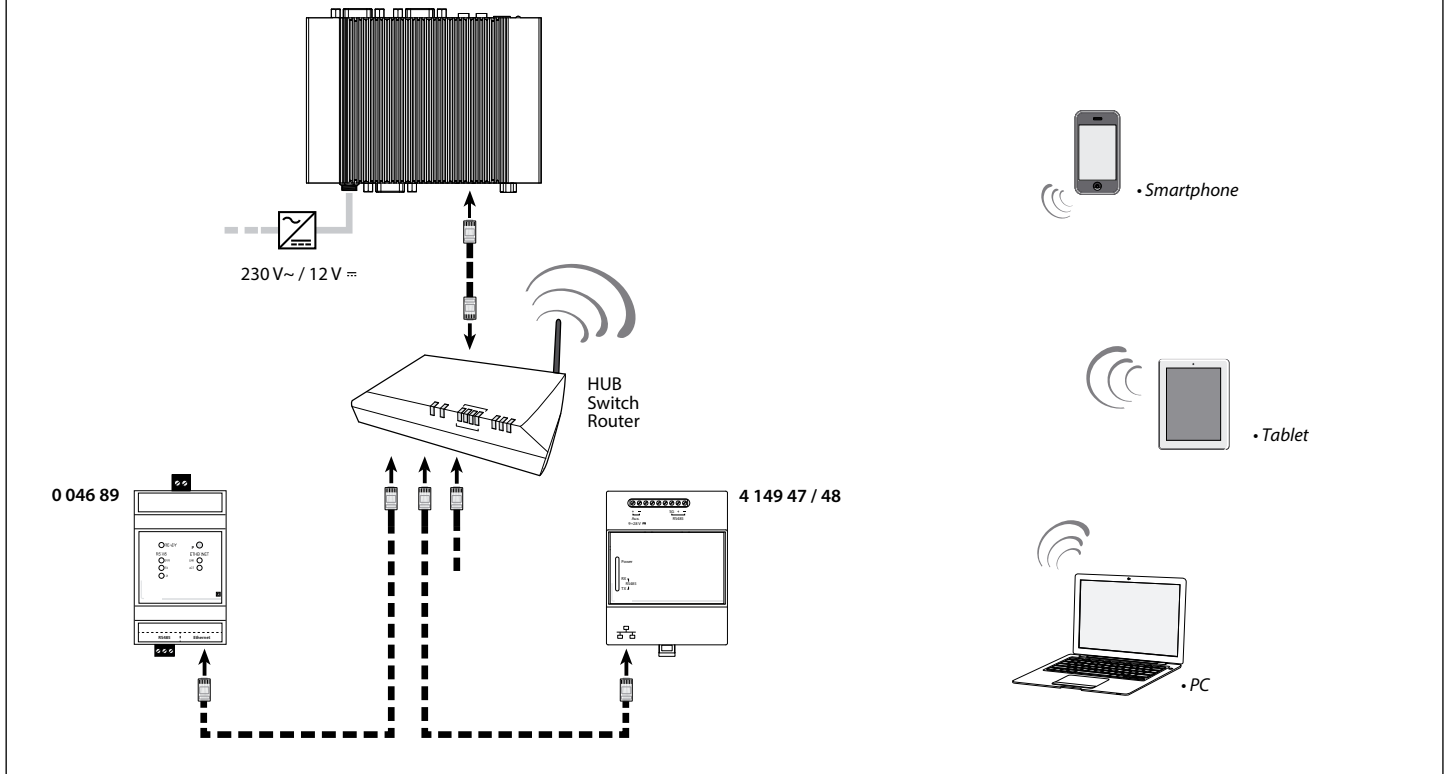

• Schéma de câblage • *Wiring diagram* • Schema di collegamento • *Anschlussplan* • Esquema de conexión • *Bekabelingschema* • Esquema de ligação
• *Схема подключения* • Schemat połączeń • *Bağlantı şeması*

La documentation complète est disponible sur le site Web <http://ecatalogue-export.legrand.com>

Complete documentation is available at <http://ecatalogue-export.legrand.com>

La documentazione completa é disponibile sul sito <http://ecatalogue-export.legrand.com>

Weitere Dokumente können Sie von der Webseite <http://ecatalogue-export.legrand.com> herunterladen

La documentación completa está disponible en el sitio web <http://ecatalogue-export.legrand.com>

De volledige documentatie is beschikbaar op de website <http://ecatalogue-export.legrand.com>

A documentação completa está disponível no <http://ecatalogue-export.legrand.com>

Вы можете загрузить руководства пользователя и другую документацию по адресу <http://ecatalogue-export.legrand.com>

Pełna dokumentacja jest dostępna na stronie <http://ecatalogue-export.legrand.com>

Bütün dökümanlar <http://ecatalogue-export.legrand.com> adresinde mevcuttur