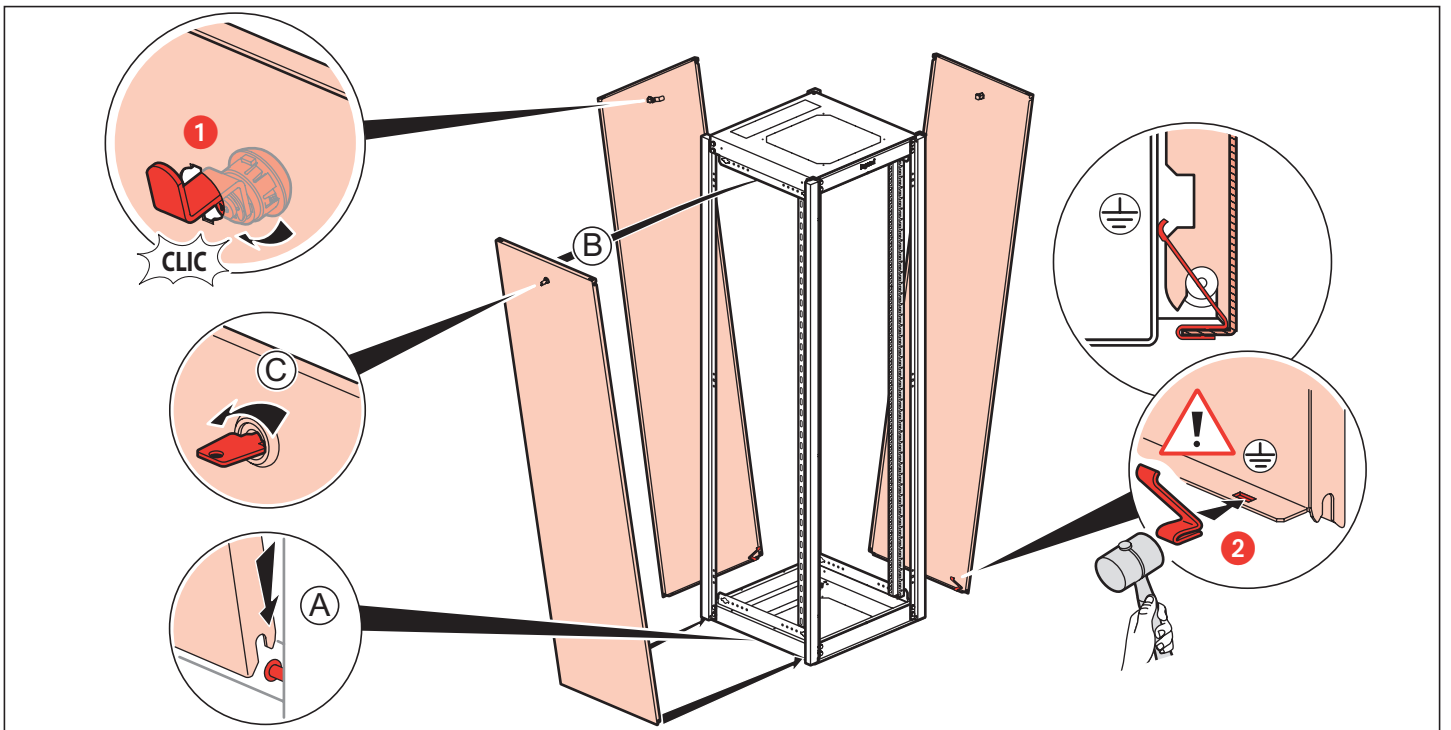

GLASS DOOR/PORTE EN VERRE
HANDLE WITH CARE/A MANIPULER AVEC SOIN

L = 600 P = 600	6 464 00
L = 600 P = 800	6 464 01
L = 800 P = 600	6 464 02
L = 600 P = 1000	6 464 03
L = 800 P = 800	6 464 04
L = 800 P = 1000	6 464 04

6 464 30

6 464 31

- 6 463 40 (24U)
- 6 463 41 (33U)
- 6 463 42 (42U)
- 6 463 43 (47U)

25 mm