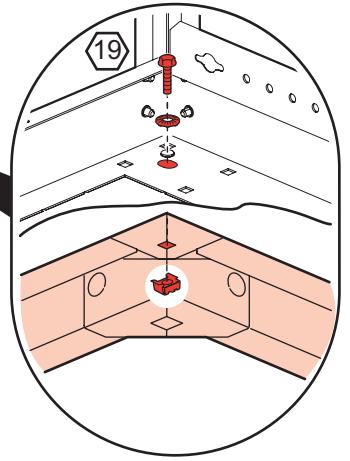

GLASS DOOR/PORTE EN VERRE
HANDLE WITH CARE/A MANIPULER AVEC SOIN

L = 600 P = 600	6 464 00
L = 600 P = 800	6 464 01
L = 800 P = 600	6 464 02
L = 600 P = 1000	6 464 03
L = 800 P = 800	6 464 04
L = 800 P = 1000	6 464 04

6 464 30

6 464 31

- 6 463 40 (24U)
- 6 463 41 (33U)
- 6 463 42 (42U)
- 6 463 43 (47U)

25 mm