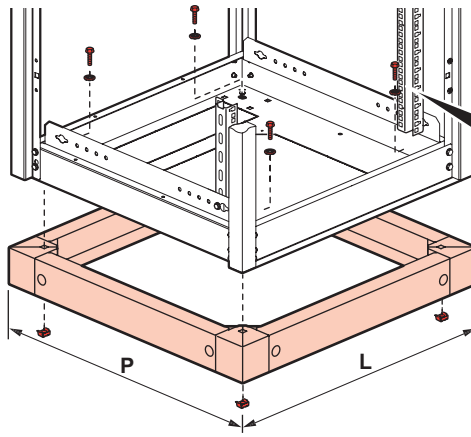

GLASS DOOR/PORTE EN VERRE
HANDLE WITH CARE/A MANIPULER AVEC SOIN

L = 600 P = 600	6 464 00
L = 600 P = 800	6 464 01
L = 800 P = 600	6 464 02
L = 600 P = 1000	6 464 03
L = 800 P = 800	6 464 04
L = 800 P = 1000	6 464 04

6 464 30

6 464 31

- 6 463 40 (24U)
- 6 463 41 (33U)
- 6 463 42 (42U)
- 6 463 43 (47U)

25 mm