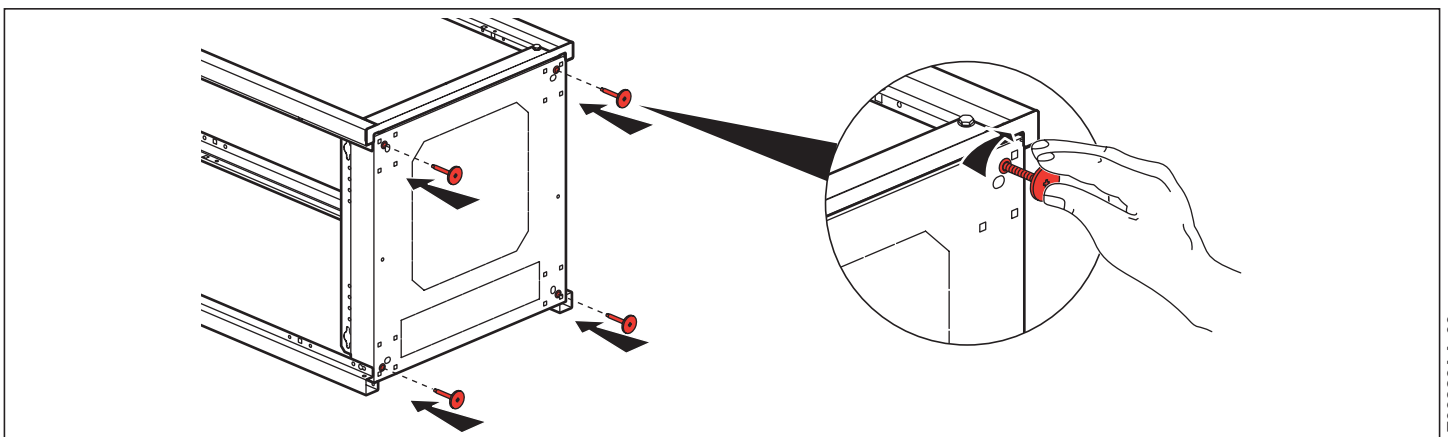

GLASS DOOR/PORTE EN VERRE
HANDLE WITH CARE/A MANIPULER AVEC SOIN

L = 600 P = 600	6 464 00
L = 600 P = 800	6 464 01
L = 800 P = 600	6 464 02
L = 600 P = 1000	6 464 03
L = 800 P = 800	6 464 04
L = 800 P = 1000	6 464 04