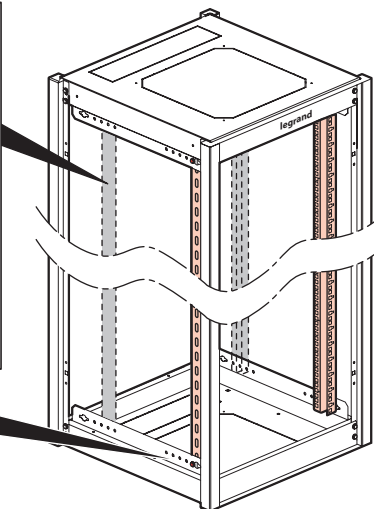

GLASS DOOR/PORTE EN VERRE
HANDLE WITH CARE/A MANIPULER AVEC SOIN

L = 600 P = 600	6 464 00
L = 600 P = 800	6 464 01
L = 800 P = 600	6 464 02
L = 600 P = 1000	6 464 03
L = 800 P = 800	6 464 04
L = 800 P = 1000	6 464 04

6 464 30

6 464 31

- 6 463 40 (24U)
- 6 463 41 (33U)
- 6 463 42 (42U)
- 6 463 43 (47U)

25 mm