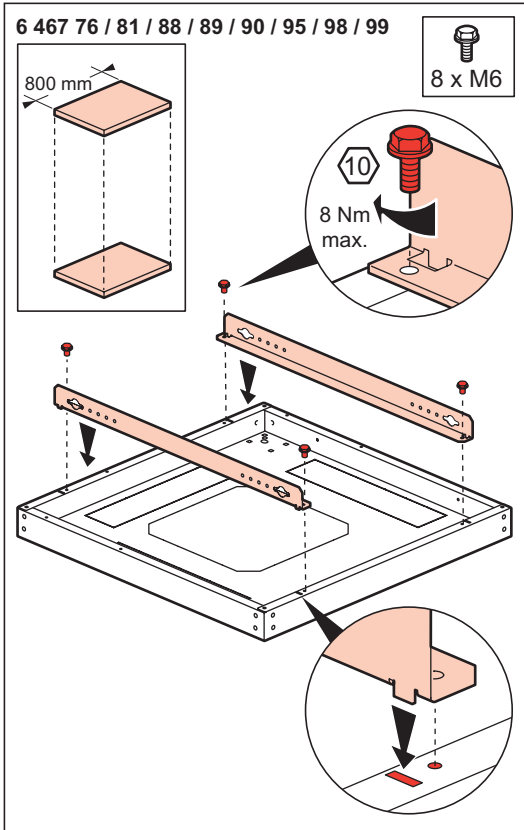

GLASS DOOR/PORTE EN VERRE
HANDLE WITH CARE/A MANIPULER AVEC SOIN

L = 600 P = 600	6 464 00
L = 600 P = 800	6 464 01
L = 800 P = 600	6 464 02
L = 600 P = 1000	6 464 03
L = 800 P = 800	6 464 04
L = 800 P = 1000	6 464 04

6 464 30

6 464 31

- 6 463 40 (24U)
- 6 463 41 (33U)
- 6 463 42 (42U)
- 6 463 43 (47U)

25 mm