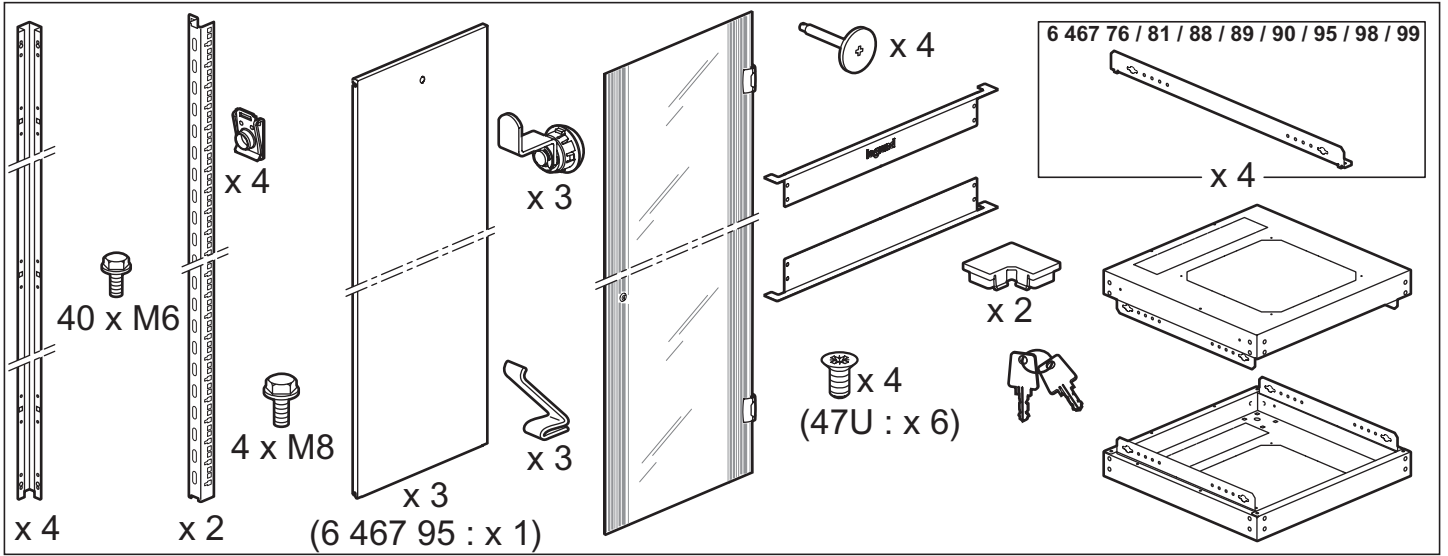

GLASS DOOR/PORTE EN VERRE
HANDLE WITH CARE/A MANIPULER AVEC SOIN

L = 600 P = 600	6 464 00
L = 600 P = 800	6 464 01
L = 800 P = 600	6 464 02
L = 600 P = 1000	6 464 03
L = 800 P = 800	6 464 04
L = 800 P = 1000	6 464 04

6 464 30

6 464 31

- 6 463 40 (24U)
- 6 463 41 (33U)
- 6 463 42 (42U)
- 6 463 43 (47U)

25 mm