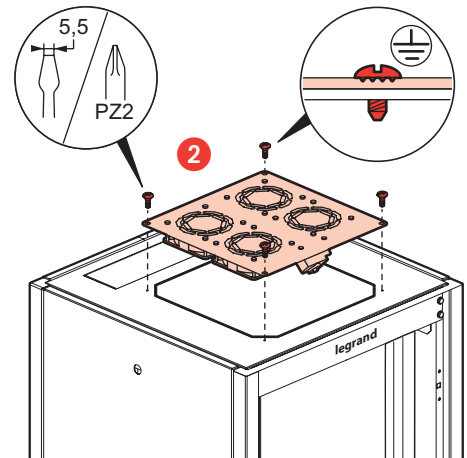

GLASS DOOR/PORTE EN VERRE
HANDLE WITH CARE/A MANIPULER AVEC SOIN

L = 600 P = 600	6 464 00
L = 600 P = 800	6 464 01
L = 800 P = 600	6 464 02
L = 600 P = 1000	6 464 03
L = 800 P = 800	6 464 04
L = 800 P = 1000	6 464 04

6 464 30

6 464 31

- 6 463 40 (24U)
- 6 463 41 (33U)
- 6 463 42 (42U)
- 6 463 43 (47U)

25 mm