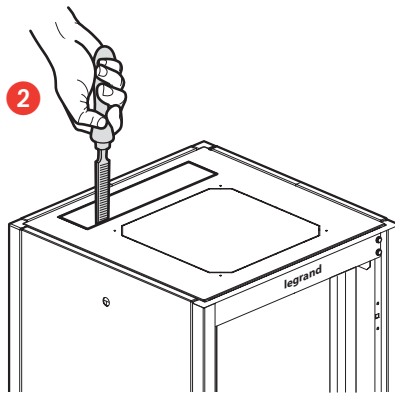

GLASS DOOR/PORTE EN VERRE
HANDLE WITH CARE/A MANIPULER AVEC SOIN

L = 600 P = 600	6 464 00
L = 600 P = 800	6 464 01
L = 800 P = 600	6 464 02
L = 600 P = 1000	6 464 03
L = 800 P = 800	6 464 04
L = 800 P = 1000	6 464 04