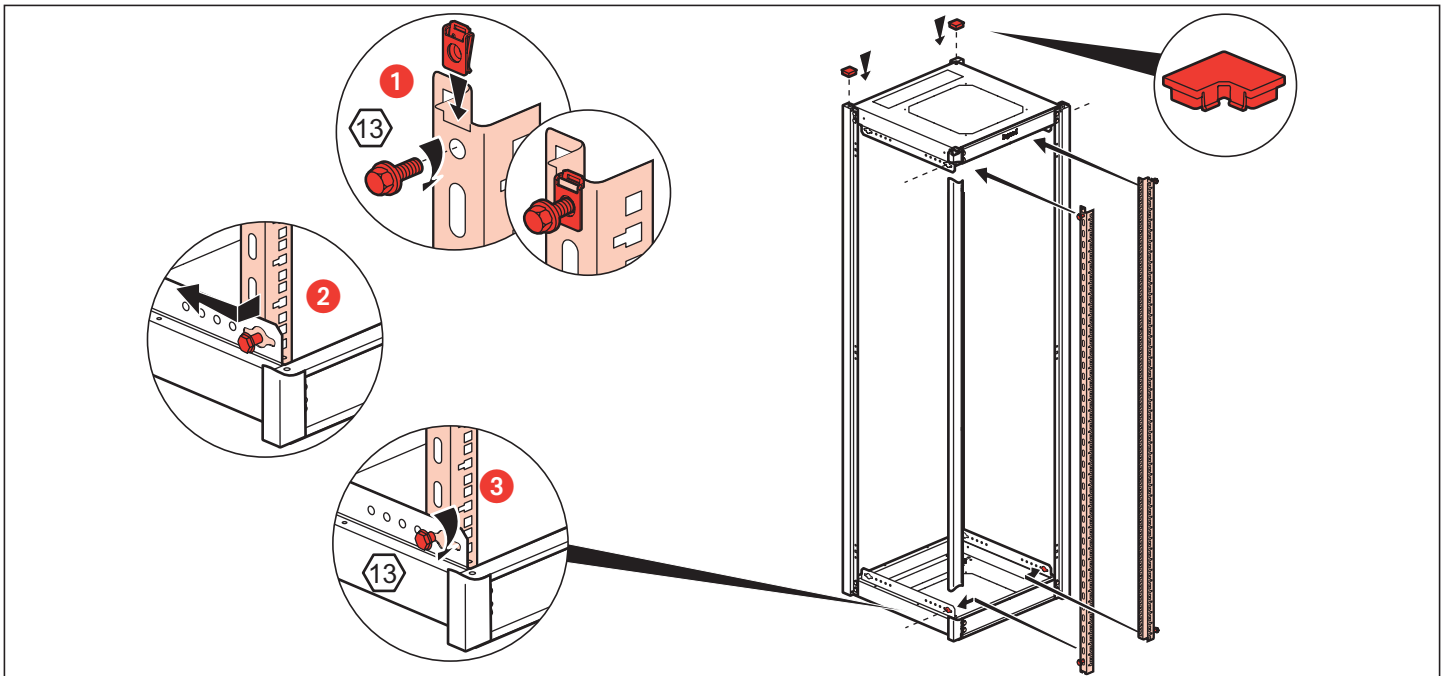

GLASS DOOR/PORTE EN VERRE
HANDLE WITH CARE/A MANIPULER AVEC SOIN

L = 600 P = 600	6 464 00
L = 600 P = 800	6 464 01
L = 800 P = 600	6 464 02
L = 600 P = 1000	6 464 03
L = 800 P = 800	6 464 04
L = 800 P = 1000	6 464 04

6 464 30

6 464 31

- 6 463 40 (24U)
- 6 463 41 (33U)
- 6 463 42 (42U)
- 6 463 43 (47U)

25 mm