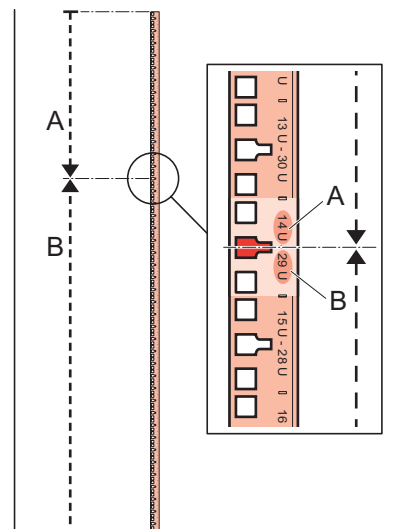

GLASS DOOR/PORTE EN VERRE
HANDLE WITH CARE/A MANIPULER AVEC SOIN

L = 600 P = 600	6 464 00
L = 600 P = 800	6 464 01
L = 800 P = 600	6 464 02
L = 600 P = 1000	6 464 03
L = 800 P = 800	6 464 04
L = 800 P = 1000	6 464 04

6 464 30

6 464 31

- 6 463 40 (24U)
- 6 463 41 (33U)
- 6 463 42 (42U)
- 6 463 43 (47U)

25 mm