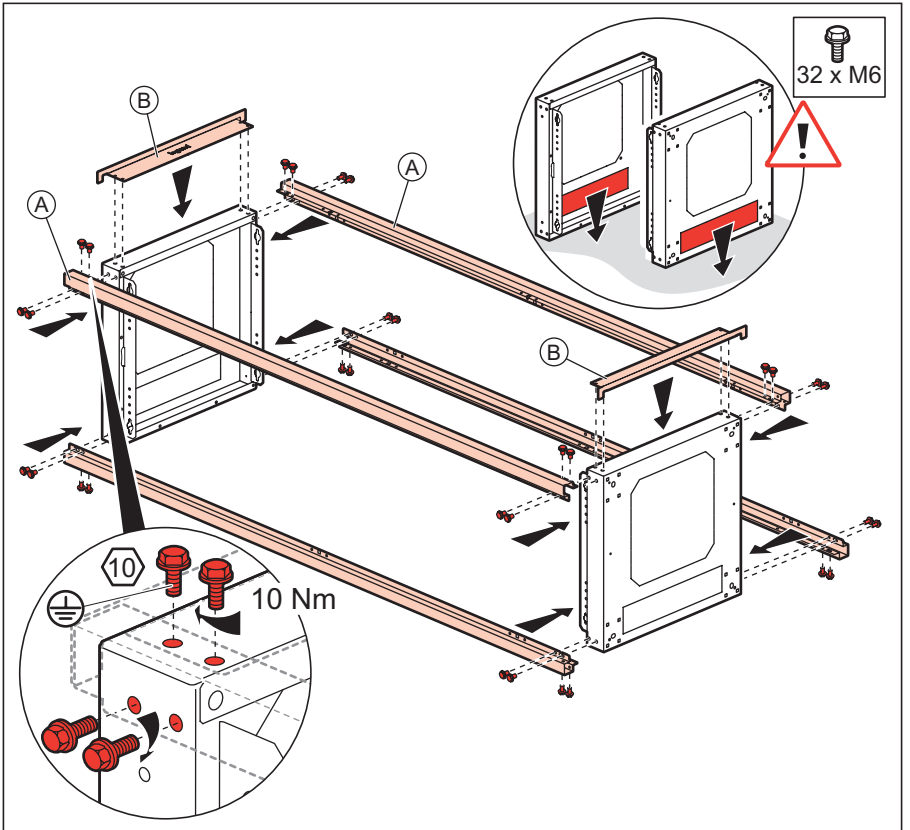

GLASS DOOR/PORTE EN VERRE
HANDLE WITH CARE/A MANIPULER AVEC SOIN

L = 600 P = 600	6 464 00
L = 600 P = 800	6 464 01
L = 800 P = 600	6 464 02
L = 600 P = 1000	6 464 03
L = 800 P = 800	6 464 04
L = 800 P = 1000	6 464 04

6 464 30

6 464 31

- 6 463 40 (24U)
- 6 463 41 (33U)
- 6 463 42 (42U)
- 6 463 43 (47U)

25 mm