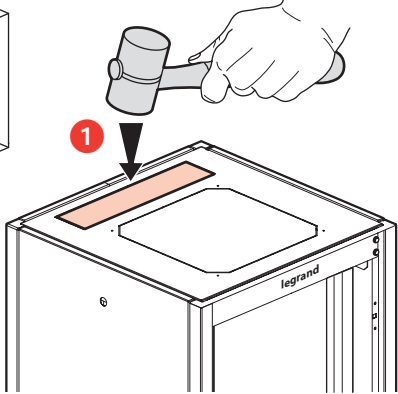

GLASS DOOR/PORTE EN VERRE
HANDLE WITH CARE/A MANIPULER AVEC SOIN

L = 600 P = 600	6 464 00
L = 600 P = 800	6 464 01
L = 800 P = 600	6 464 02
L = 600 P = 1000	6 464 03
L = 800 P = 800	6 464 04
L = 800 P = 1000	6 464 04