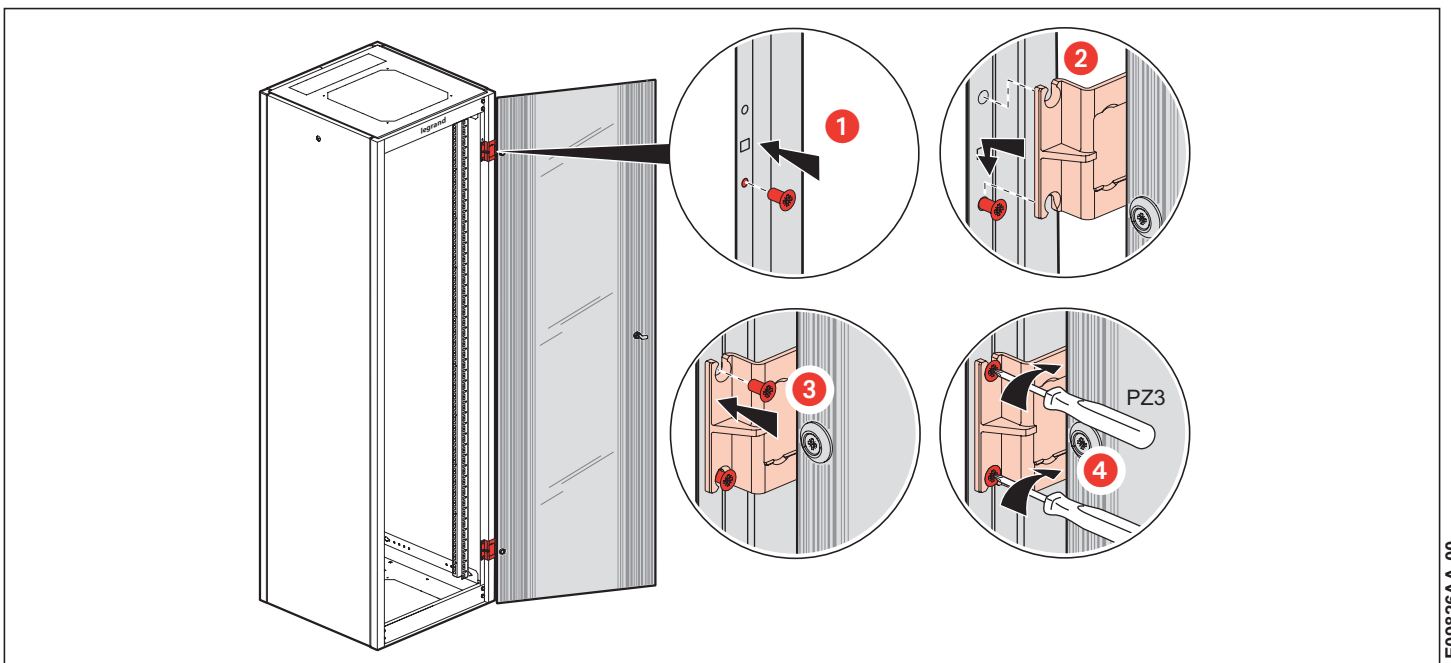

GLASS DOOR/PORTE EN VERRE
HANDLE WITH CARE/A MANIPULER AVEC SOIN

L = 600 P = 600	6 464 00
L = 600 P = 800	6 464 01
L = 800 P = 600	6 464 02
L = 600 P = 1000	6 464 03
L = 800 P = 800	6 464 04
L = 800 P = 1000	6 464 04