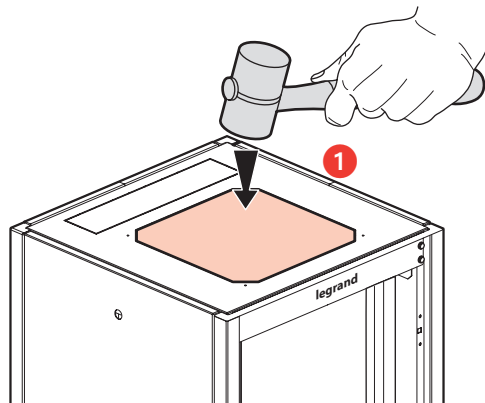

6 464 30

6 464 31