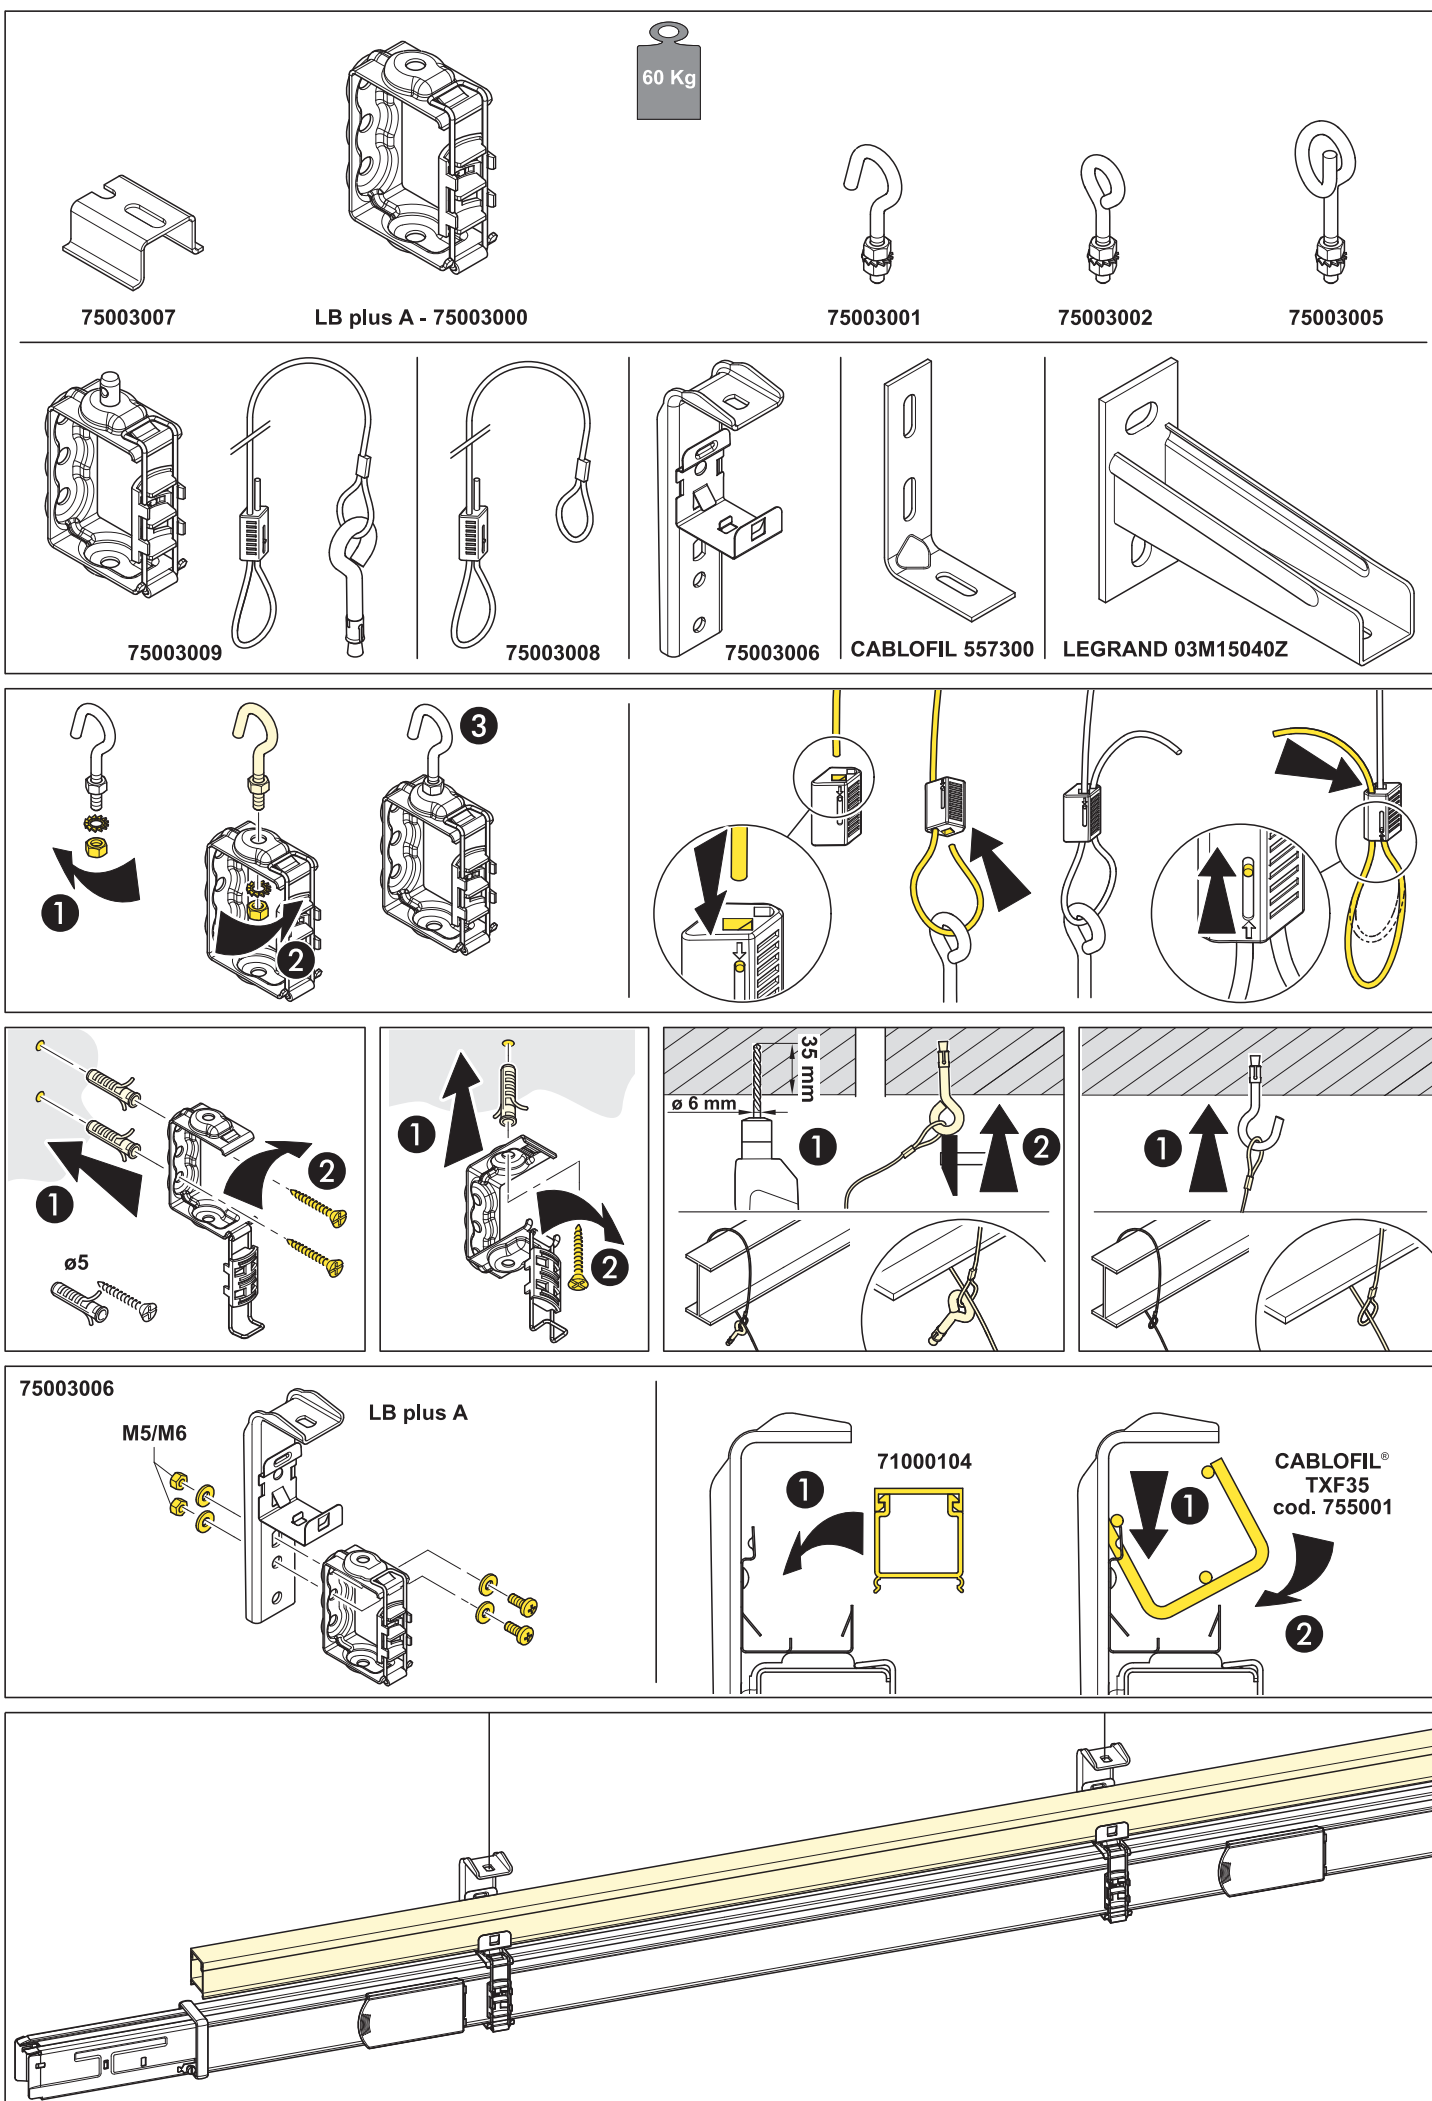

7516....
7520....
7522....
7524....

LB PLUS

LB plus A

L = 3 m	7516010...D 7517010...D 7518010...D 7520010...D 7522010...D 7524010...D
L = 1,5 m	7520011...D 7522011...D 7524011...D

LE06889AB

07/2015-02 GF

LB plus A

OK

OK

75161001D

25A - 40A - 63A

75003007

25A - 40A - 63A

CABLOFIL 557300

25A - 40A - 63A