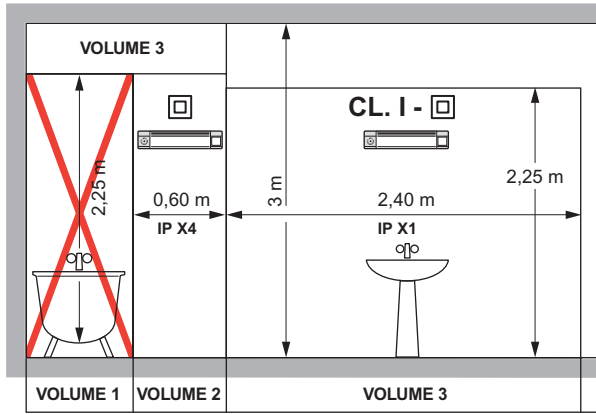

75W max. 13W (fluo) max.	60W max.	11W max.	

NF C 15-100

1

CLIC

CLIC

2

202 mm

Ø 5 x 50 mm