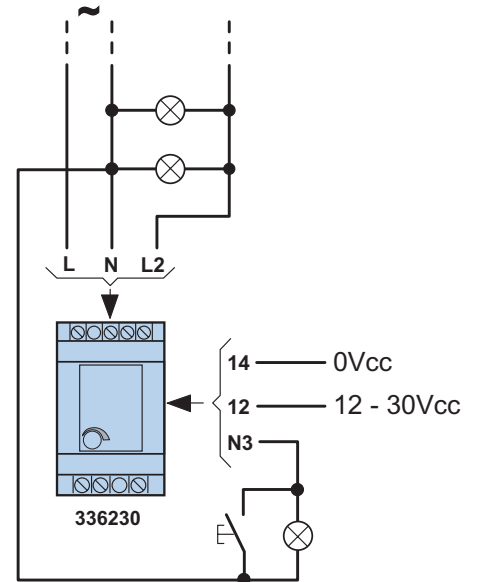

**ANCIENNES REFERENCES**

**NOUVELLES REFERENCES**

Relais réf. 40.92  
Code : 002910

Détails du relais 40.92

BORNES	FONCTION
- / ~	- / ~ Alimentation
+ / ~	+ / ~ Alimentation
1/2/5	MAX 230V / 5A
3/4	MAX 230V / 5A

Relais réf. 336220

Détails du relais 336220

BORNES	FONCTION
1	0Vcc
12	+ / ~ Alimentation
6	- / ~ Alimentation
23	- / ~
C2/NA2/NC2	MAX 230V / 5A
C1/NA1	MAX 230V / 5A
5	Entrée signal d'appel

**Equivalence**

40.92	336220
1	C2
2	NA2
3	NA1
4	C1
5	NC2
+ / ~	12
- / ~	6 - 23
	1
	5

Relais réf. 40.91  
Code : 002911

Relais réf. 336230

**Equivalence**

40.91	336230
L	L
N	N
2	L2
5	14
4	12
3	N3

Sonnerie réf. 40.50N  
Code : 001094