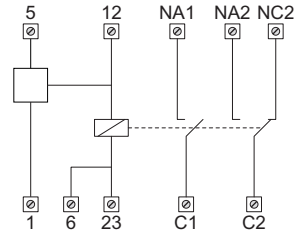

**ANCIENNES REFERENCES**

**NOUVELLES REFERENCES**

Relais réf. 40.92  
Code : 002910

Détails du relais 40.92

BORNES	FONCTION
- / ~	- / ~ Alimentation
+ / ~	+ / ~ Alimentation
1/2/5	MAX 230V / 5A
3/4	MAX 230V / 5A

Relais réf. 336220

Détails du relais 336220

BORNES	FONCTION
1	0Vcc
12	+ / ~ Alimentation
6	- / ~ Alimentation
23	- / ~
C2/NA2/NC2	MAX 230V / 5A
C1/NA1	MAX 230V / 5A
5	Entrée signal d'appel

**Equivalence**

40.92	336220
1	C2
2	NA2
3	NA1
4	C1
5	NC2
+ / ~	12
- / ~	6 - 23
	1
	5

Relais réf. 40.91  
Code : 002911

Relais réf. 336230

**Equivalence**

40.91	336230
L	L
N	N
2	L2
5	14
4	12
3	N3

Sonnerie réf. 40.50N  
Code : 001094