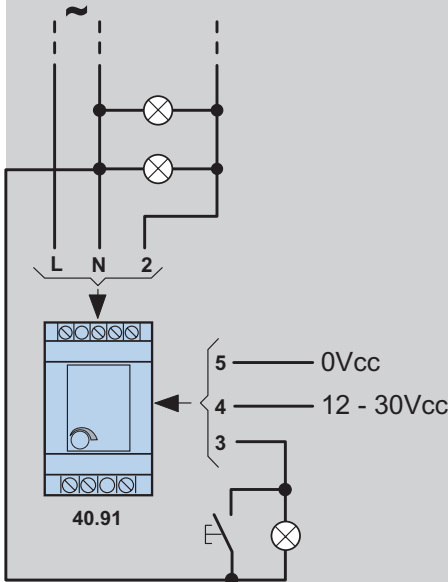

**ANCIENNES REFERENCES**

**NOUVELLES REFERENCES**

Relais réf. 40.92  
Code : 002910

Détails du relais 40.92

BORNES	FONCTION
- / ~	- / ~ Alimentation
+ / ~	+ / ~ Alimentation
1/2/5	MAX 230V / 5A
3/4	MAX 230V / 5A

Relais réf. 336220

Détails du relais 336220

BORNES	FONCTION
1	0Vcc
12	+ / ~ Alimentation
6	- / ~ Alimentation
23	- / ~
C2/NA2/NC2	MAX 230V / 5A
C1/NA1	MAX 230V / 5A
5	Entrée signal d'appel

**Equivalence**

40.92	336220
1	C2
2	NA2
3	NA1
4	C1
5	NC2
+ / ~	12
- / ~	6 - 23
	1
	5

Relais réf. 40.91  
Code : 002911

Relais réf. 336230

**Equivalence**

40.91	336230
L	L
N	N
2	L2
5	14
4	12
3	N3

Sonnerie réf. 40.50N  
Code : 001094