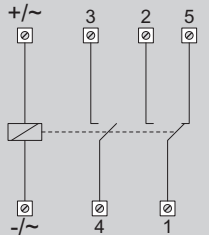

**ANCIENNES REFERENCES**

**NOUVELLES REFERENCES**

Relais réf. 40.92  
Code : 002910

Détails du relais 40.92

BORNES	FONCTION
- / ~	- / ~ Alimentation
+ / ~	+ / ~ Alimentation
1/2/5	MAX 230V / 5A
3/4	MAX 230V / 5A

Relais réf. 336220

Détails du relais 336220

BORNES	FONCTION
1	0Vcc
12	+ / ~ Alimentation
6	- / ~ Alimentation
23	- / ~
C2/NA2/NC2	MAX 230V / 5A
C1/NA1	MAX 230V / 5A
5	Entrée signal d'appel

**Equivalence**

40.92	336220
1	C2
2	NA2
3	NA1
4	C1
5	NC2
+ / ~	12
- / ~	6 - 23
	1
	5

Relais réf. 40.91  
Code : 002911

Relais réf. 336230

**Equivalence**

40.91	336230
L	L
N	N
2	L2
5	14
4	12
3	N3

Sonnerie réf. 40.50N  
Code : 001094