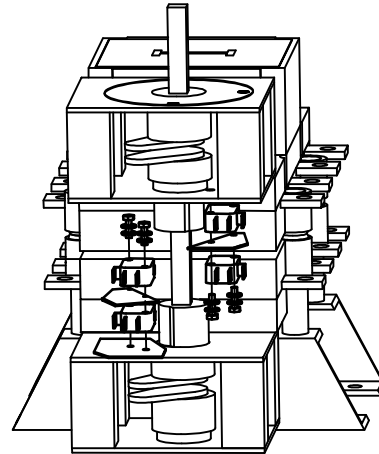

DCX-M

- Contact auxiliaire 1NO+1NF 2NO+2NF
- Auxiliary contact 1NO+1NC 2NO+2NC
- Contactos auxiliares 1NA+1NC 2NA+2NC
- Дополнительный контакт 1НО+1НЗ 2НО+2НЗ
- Styki pomocnicze 1NO+1NC 2NO+2NC

4311 55/56/57/58

4311 57  
DCX-M 1NO+1NC

4311 58  
DCX-M 2NO+2NC

4311 55/56  
DCX-M 1NO+1NC 2NO+2NC

**Consignes de sécurité:** Respecter strictement les conditions d'installation et d'utilisation.

**Safety instructions:** Strictly comply with instructions for installation and use.