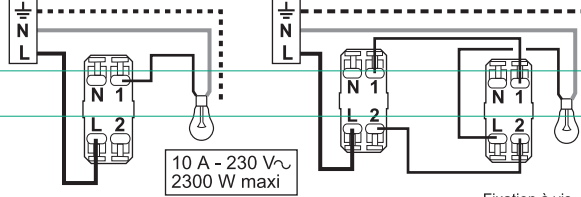

Fil rigide section 1,5 mm²

N (neutre) = bleu
L (phase) = tout sauf bleu et vert/jaune
⊥ (terre) = vert/jaune

Fixation à vis