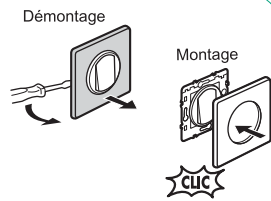

LE07407AA
© Legrand 2014

En interrupteur, commande d'1 seul endroit

En va-et-vient, commande de 2 endroits différents