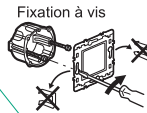

LE07407AA
© Legrand 2014

En interrupteur, commande d'1 seul endroit

En va-et-vient, commande de 2 endroits différents

Fil rigide section 1,5 mm²

N (neutre) = bleu
L (phase) = tout sauf bleu et vert/jaune
⊥ (terre) = vert/jaune

Fixation à vis