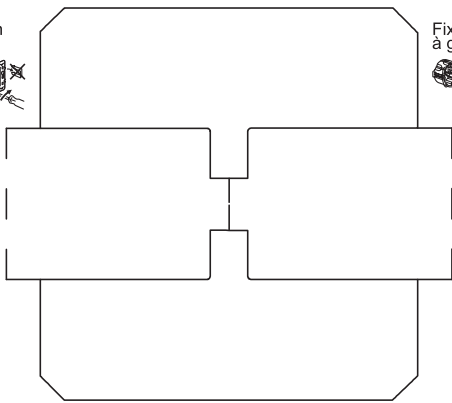

0 997 59 - Notice générique - LE07323AA MECANISME - OBTURATEUR titane - CELIANE™

Fixation à vis

Fixation à griffes

© Legrand 2014