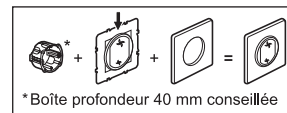

* Boîte profondeur 40 mm conseillée

Made in France

Fixation à vis

Fixation à griffes

12 mm

Bornes auto