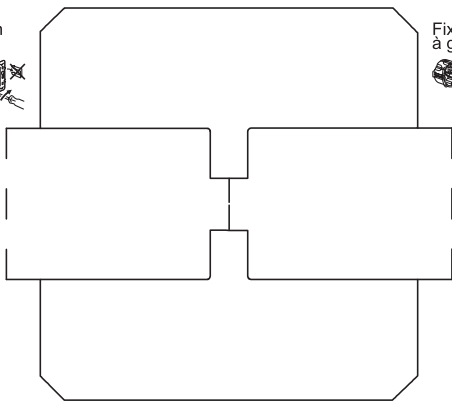

0 997 46 - Notice générique - LE07323AA MECANISME - VMC blanc - CELIANE™

Fixation à vis

Fixation à griffes

© Legrand 2014