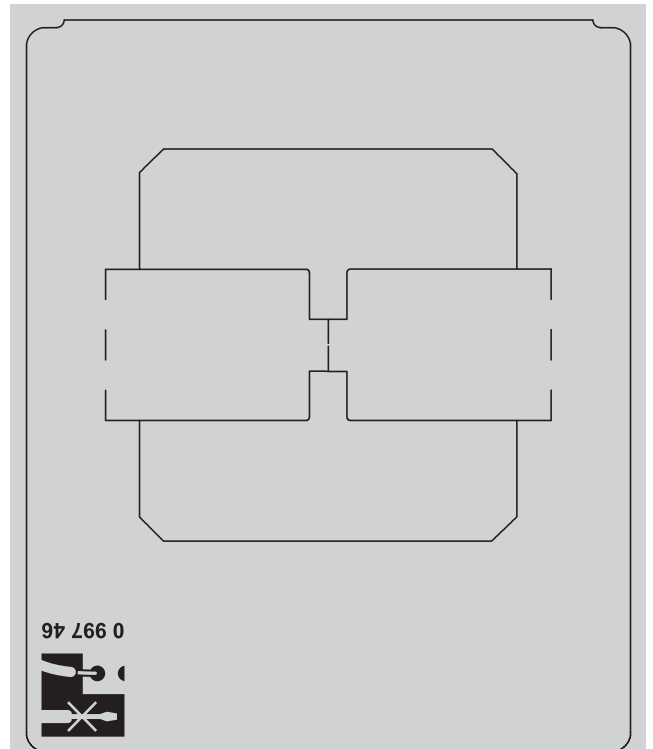

0 997 46 - Notice générique - LE07323AA MECANISME - VMC blanc - CELIANE™

Fixation à vis

Fixation à griffes

© Legrand 2014

0 997 46

10 A - 230 V_~ - 2300 W maxi

Fil rigide
section 1,5 mm²
— N (neutre) = bleu
— L (phase) = tout sauf bleu et vert/jaune
..... ⊕ (terre) = vert/jaune

Pour régler la vitesse d'une VMC (Ventilation Mécanique Contrôlée)

* Boîte profondeur 40 mm conseillée

Made in France

Fixation à vis

Fixation à griffes

12 mm

Bornes auto

2 ans GARANTIE