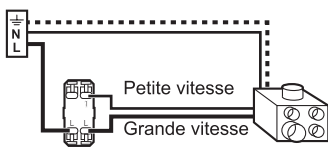

0 997 46 - Notice générique - LE07323AA MECANISME - VMC blanc - CELIANE™

Fixation à vis

Fixation à griffes

© Legrand 2014

0 997 46

10 A - 230 V_~ - 2300 W maxi

Fil rigide
section 1,5 mm²
— N (neutre) = bleu
— L (phase) = tout sauf bleu et vert/jaune
..... ⊕ (terre) = vert/jaune

Pour régler la vitesse d'une VMC (Ventilation Mécanique Contrôlée)

* Boîte profondeur 40 mm conseillée

Made in France

Fixation à vis

Fixation à griffes

12 mm

Bornes auto

2 ans GARANTIE