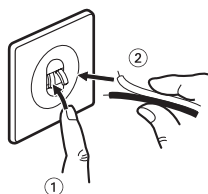

0 997 13 - Notice générique - LE07323AA MECANISME - PRISE HP blanc - CELIANE™

Fixation à vis

Fixation à griffes

© Legrand 2014

3 245 060

vers haut-parleur

vers ampli

Pour brancher directement un haut-parleur, une enceinte

* Boîte profondeur 40 mm conseillée

Made in France

Fixation à vis

Fixation à griffes

2 ans
GARANTIE