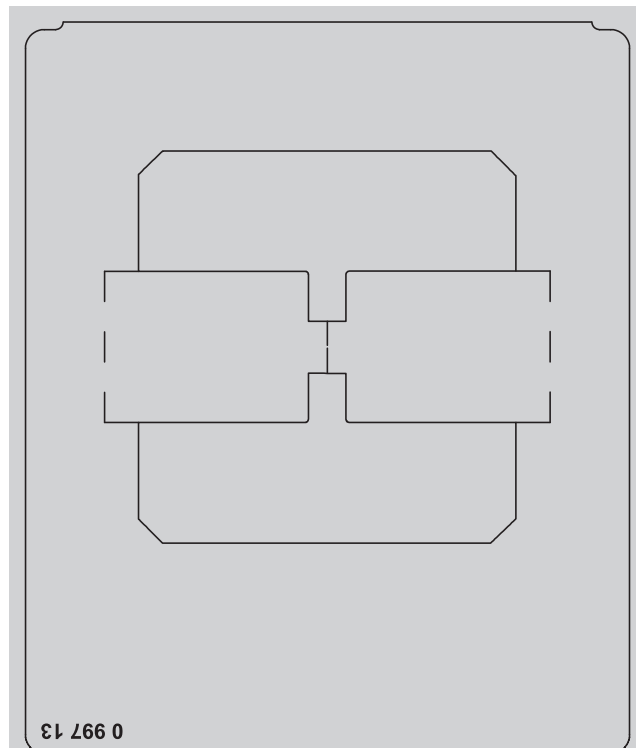

3 245 060

vers haut-parleur

vers ampli