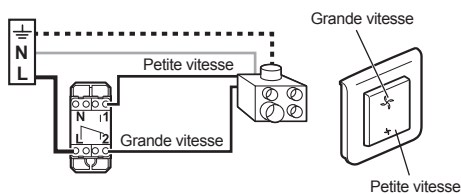

0 996 39 - LE07118BA_V COMPOSABLE - Commande VMC 2 modules - Mosaic™

LE07118BA © Legrand 2014

10 A - 230 V $\sim$ - 2300 W maxi

Fil rigide section : 1,5 mm²

—	N (neutre) = bleu
—	L (phase) = tout sauf bleu et vert/jaune
⋯⋯	⏚ (terre) = vert/jaune