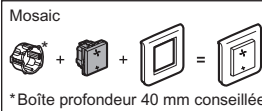

Design and Quality by LEGRAND (France)

Pour régler la vitesse  
d'une VMC  
(Ventilation Mécanique  
Contrôlée)

Bornes  
auto

12  
mm

2ans  
GARANTIE

Made in France