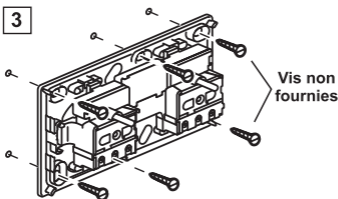

legrand®

2x PRISE DE COURANT PRECABLEE

DEMONTAGE / FIXATION

1

Sécurité enfant

2

3

2,5 mm² 16A 230V~ 3680W max.

2 ans
GARANTIE

LD03227AA

0 976 29

Made in France

2x PRISE DE COURANT PRECABLEE

legrand®

Pro & Consumer Service
BP 30076 / F - 87002 Limoges Cedex 1
www.legrand.com
Design and Quality by Legrand (France)

Ce produit doit être installé conformément aux règles d'installation et de préférence par un électricien qualifié. Une installation et une utilisation incorrectes peuvent entraîner des risques de choc électrique ou d'incendie. Avant d'effectuer l'installation, lire la notice, tenir compte du lieu de montage spécifique au produit.