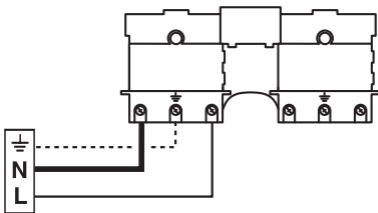

legrand®

2x PRISE DE COURANT PRECABLEE

DEMONTAGE / FIXATION

1

Sécurité enfant

2

3

2,5 mm² 16A 230V~ 3680W max.