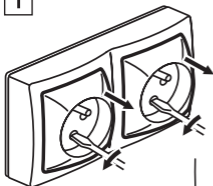

legrand®

2x PRISE DE COURANT PRECABLEE

DEMONTAGE / FIXATION

1

Sécurité enfant

2

3

2,5 mm² 16A 230V~ 3680W max.

2 ans
GARANTIE

LD03227AA

0 976 29

Made in France

2x PRISE DE COURANT PRECABLEE

legrand®

Pro & Consumer Service
BP 30076 / F - 87002 Limoges Cedex 1
www.legrand.com
Design and Quality by Legrand (France)

Ce produit doit être installé conformément aux règles d'installation et de préférence par un électricien qualifié. Une installation et une utilisation incorrectes peuvent entraîner des risques de choc électrique ou d'incendie. Avant d'effectuer l'installation, lire la notice, tenir compte du lieu de montage spécifique au produit.