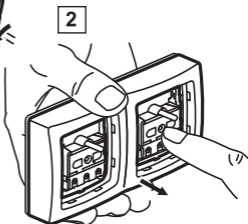

legrand®

2x PRISE DE COURANT PRECABLEE

DEMONTAGE / FIXATION

1

Sécurité enfant

2

3

2,5 mm² 16A 230V~ 3680W max.

2 ans
GARANTIE

LD03227AA

0 976 29

Made in France

2x PRISE DE COURANT PRECABLEE

legrand®

Pro & Consumer Service
BP 30076 / F - 87002 Limoges Cedex 1
www.legrand.com
Design and Quality by Legrand (France)

Ce produit doit être installé conformément aux règles d'installation et de préférence par un électricien qualifié. Une installation et une utilisation incorrectes peuvent entraîner des risques de choc électrique ou d'incendie. Avant d'effectuer l'installation, lire la notice, tenir compte du lieu de montage spécifique au produit.