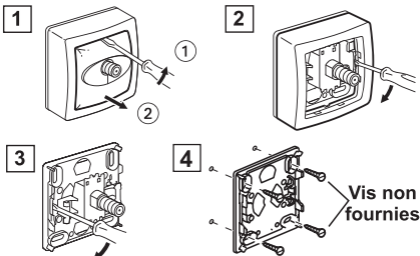

legrand®

PRISE TV TYPE «F»

- Pour fiche «F» à visser
- Compatible qualité UHD (4K)
- Blindage Class A (4G protégé)
- Atténuation < 1db

DEMONTAGE / FIXATION

Schéma de câblage et notice d'utilisation à l'intérieur

2 ans
GARANTIE

LD0326AA

0 976 23 Made in France

3 414970 651778

PRISE TV TYPE «F»

legrand®