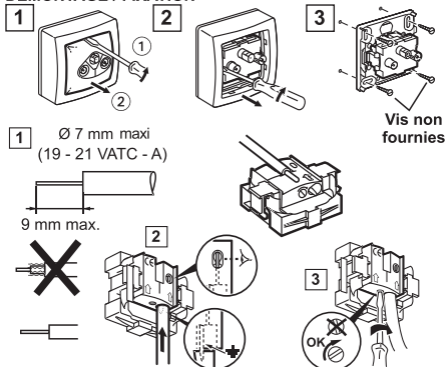

### DEMONTAGE / FIXATION

**2** ans  
GARANTIE

LD0326AA

0 976 21

Made in France

3 414970 651778

PRISE TV/FM/SAT