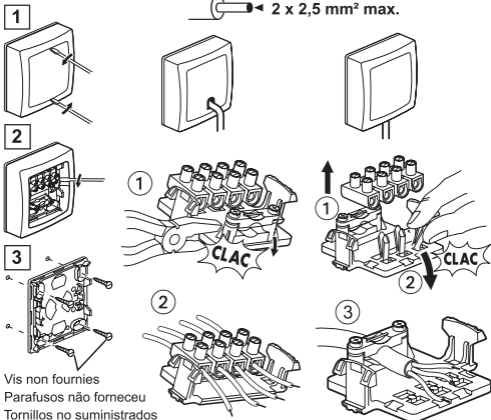

- BOITE DE DERIVATION /
- SORTIE DE CÂBLE
- CAIXA DE DERIVAÇÃO /
- SAÍDA DE CABO
- CAJA DE DERIVACIÓN /
- SALIDA DE CABLE

legrand

0 973 64

legrand

Pro & Consumer Service

BP 30076 / F - 87002 Limoges Cedex 1

www.legrand.com

Design and Quality by Legrand (France)

• DEMONTAGE / FIXATION • DESMONTAGEM / FIXAÇÃO • DESMONTAJE / FIJACIÓN

2 x 2,5 mm² max.

- Vis non fournies
- Parafusos não forneceu
- Tornillos no suministrados