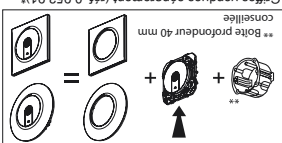

Made in France

* En rénovation : pour fixation du mécanisme dans une boîte sans vis.

** Boîte profondeur 40 mm conseillée

Blindage Classe A (4G protégé). Atténuation < 1 dB.

Pour fiche type "F" à visser. Compatible qualité UHD (4K).

Pro & Consumer Service
BP 30076 - 87002 LIMOGES CEDEX FRANCE
www.legrand.fr
Design and Quality by LEGRAND (France)

legrand®

legrand®

PRISE TELEVISION
Aluminium

0 952 53

dooxie™