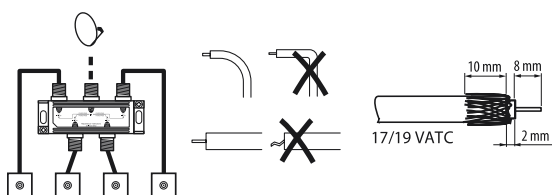

Utiliser un câble coaxial $\varnothing$ 5,5 à 7 mm - 75 Ω