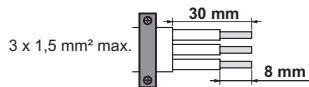

939 04

 **legrand**[®]

16 A - 230 V \sim - 3680 W

Pro & Consumer Service
BP 30076 / F - 87002 Limoges Cedex 1
www.legrandgroup.com

3 245060 939045