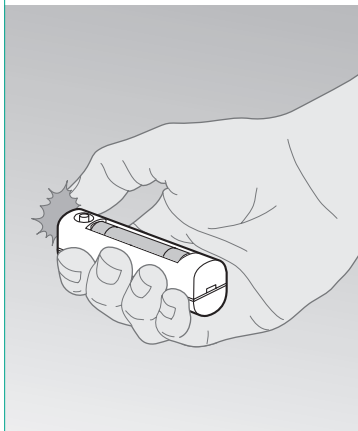

930 83

 **legrand**<sup>®</sup>

TESTEUR DE CARTOUCHES

 **legrand**<sup>®</sup>

**Pro & Consumer Service**

BP 30076 / F - 87002 Limoges Cedex 1  
www.legrandelectric.com

**Service consommateurs**

www.legrand.fr / 0825 360 360 (0,15 € TTC/min)

Pour vérifier l'état d'une cartouche

1

Prévoir 1 pile alcaline

2

3

4

Le testeur  
de cartouche  
peut-être utilisé  
comme mini-lampe

Placez votre testeur  
de cartouches sur  
votre tableau d'abonné