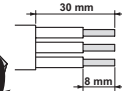

 **legrand**[®]

16 A - 230 V - 3680 W

www.legrandgroup.com

3 245060 501792

 **legrand**[®]

16 A - 230 V - 3680 W

LE03770AA © Legrand 2006

3 x 1,5 mm² max.