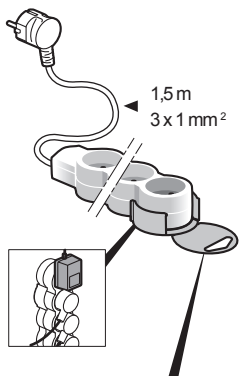

legrand[®]

3500 W Max - 230 V ~

legrand[®]

N 0000 13841/02
© LEGRAND 2006

legrand[®]

Pro and Consumer Service
BP 30076
F - 87002 Limoges Cedex 1
www.legrandelectric.com

Service consommateurs
0825 360 360 (0,15 €/min TTC)
www.legrand.fr