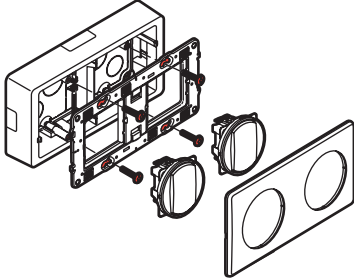

- Cadre saillie pour appareillage Céliane™
 - Surface mounting frame for Céliane™ wiring devices
- 0 802 42/43/45/46

- Capacité d'entrées
- Cable entry capacity

A	20/32 x 12,5/16	
B	20 x 12,5/16	
C	20/32 x 12,5	
D	20 x 12,5/16	
E	20 x 12,5	
F	20 x 12,5	
G	Ø 20	
H	Ø 25	
J	32 x 12,5	
K	50 x 48	
L	58 x 54	
M	58 x 50	

- Utilisation du cadre seul pour mécanisme de commande (hors fonction électronique exemple : variateur ...)
- Use of frame alone for control mechanism (except electronic functions, e.g.: dimmers)

- Utilisation du cadre + réhausse
- Use of frame with spacer

- Utilisation du cadre 3 postes toutes fonctions
- Use of 3-gang frame (all functions)

- Montage sur boîte d'encastement
- Fitting on flush-mounting box

- Non livrées
- Not supplied