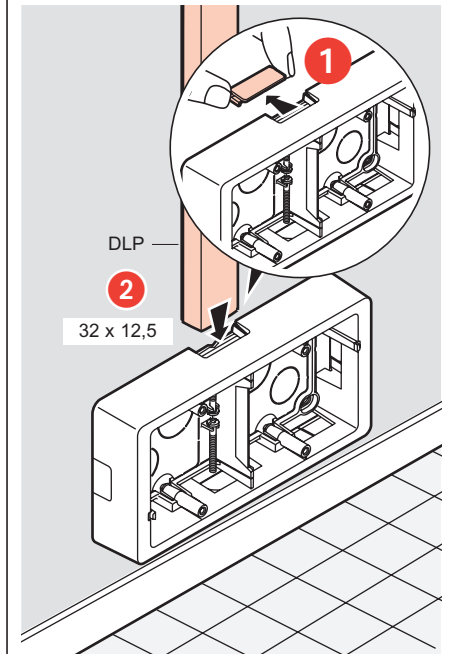

- Cadre saillie pour appareillage Céliane™
 - Surface mounting frame for Céliane™ wiring devices
- 0 802 42/43/45/46

- Capacité d'entrées
- Cable entry capacity

A	20/32 x 12,5/16	
B	20 x 12,5/16	
C	20/32 x 12,5	
D	20 x 12,5/16	
E	20 x 12,5	
F	20 x 12,5	
G	Ø 20	
H	Ø 25	
J	32 x 12,5	
K	50 x 48	
L	58 x 54	
M	58 x 50	

- Utilisation du cadre seul pour mécanisme de commande (hors fonction électronique exemple : variateur ...)
- Use of frame alone for control mechanism (except electronic functions, e.g.: dimmers)

- Utilisation du cadre + réhausse
- Use of frame with spacer

- Utilisation du cadre 3 postes toutes fonctions
- Use of 3-gang frame (all functions)

- Montage sur boîte d'encastement
- Fitting on flush-mounting box

- Non livrées
- Not supplied