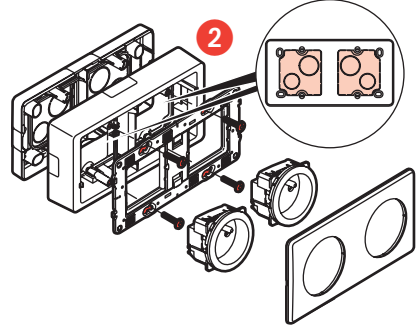

- Cadre saillie pour appareillage Céliane™
 - Surface mounting frame for Céliane™ wiring devices
- 0 802 42/43/45/46

- Capacité d'entrées
- Cable entry capacity

A	20/32 x 12,5/16	
B	20 x 12,5/16	
C	20/32 x 12,5	
D	20 x 12,5/16	
E	20 x 12,5	
F	20 x 12,5	
G	Ø 20	
H	Ø 25	
J	32 x 12,5	
K	50 x 48	
L	58 x 54	
M	58 x 50	

- Utilisation du cadre seul pour mécanisme de commande (hors fonction électronique exemple : variateur ...)
- Use of frame alone for control mechanism (except electronic functions, e.g.: dimmers)

- Utilisation du cadre + réhausse
- Use of frame with spacer

- Utilisation du cadre 3 postes toutes fonctions
- Use of 3-gang frame (all functions)

- Montage sur boîte d'encastement
- Fitting on flush-mounting box

- Non livrées
- Not supplied