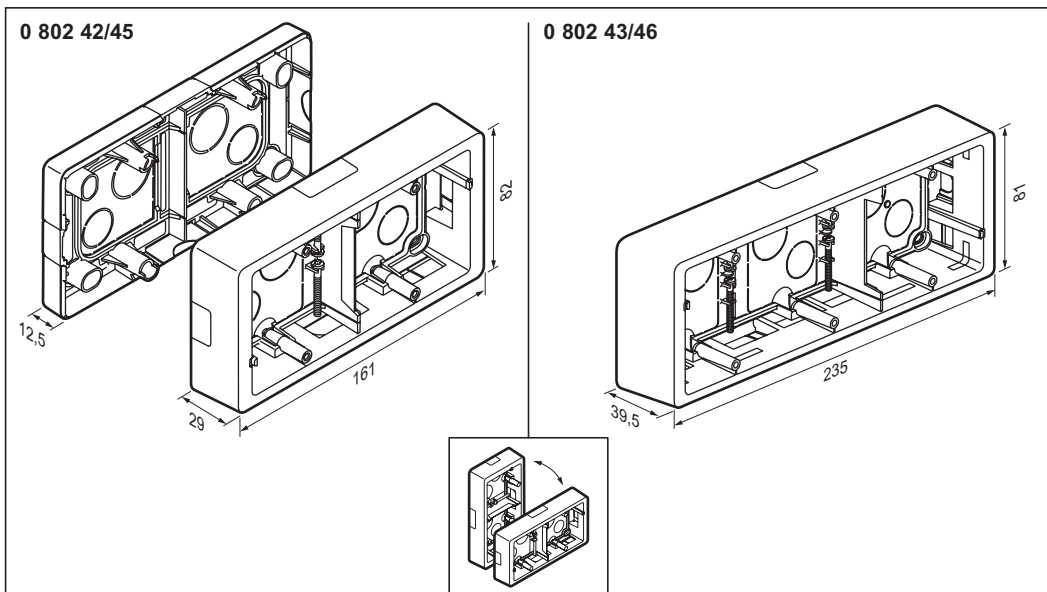

- Cadre saillie pour appareillage Céliane™
 - Surface mounting frame for Céliane™ wiring devices
- 0 802 42/43/45/46

- Capacité d'entrées
- Cable entry capacity

A	20/32 x 12,5/16	
B	20 x 12,5/16	
C	20/32 x 12,5	
D	20 x 12,5/16	
E	20 x 12,5	
F	20 x 12,5	
G	Ø 20	
H	Ø 25	
J	32 x 12,5	
K	50 x 48	
L	58 x 54	
M	58 x 50	

- Utilisation du cadre 3 postes toutes fonctions
- Use of 3-gang frame (all functions)

- Montage sur boîte d'encastement
- Fitting on flush-mounting box

- Non livrées
- Not supplied