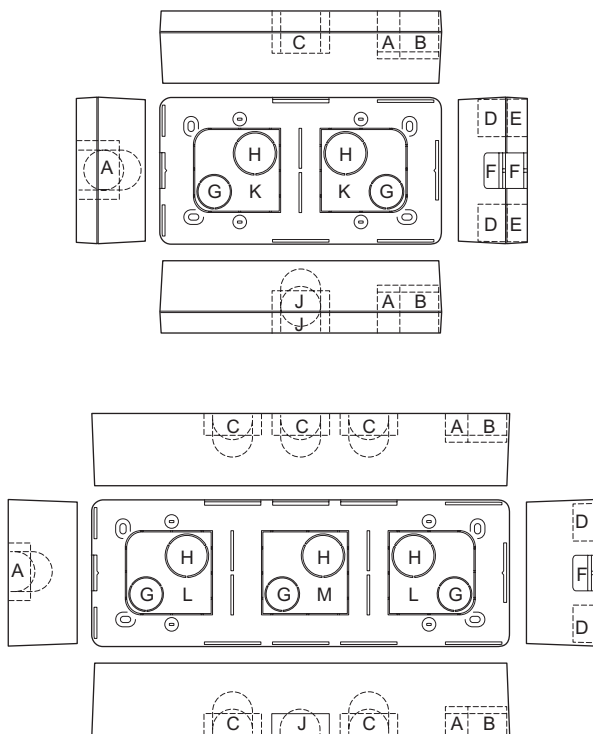

- Cadre saillie pour appareillage Céliane™
 - Surface mounting frame for Céliane™ wiring devices
- 0 802 42/43/45/46

- Capacité d'entrées
- Cable entry capacity

A	20/32 x 12,5/16	
B	20 x 12,5/16	
C	20/32 x 12,5	
D	20 x 12,5/16	
E	20 x 12,5	
F	20 x 12,5	
G	Ø 20	
H	Ø 25	
J	32 x 12,5	
K	50 x 48	
L	58 x 54	
M	58 x 50	

- Utilisation du cadre seul pour mécanisme de commande (hors fonction électronique exemple : variateur ...)
- Use of frame alone for control mechanism (except electronic functions, e.g.: dimmers)

- Utilisation du cadre + réhausse
- Use of frame with spacer

- Utilisation du cadre 3 postes toutes fonctions
- Use of 3-gang frame (all functions)

- Montage sur boîte d'encastement
- Fitting on flush-mounting box

- Non livrées
- Not supplied