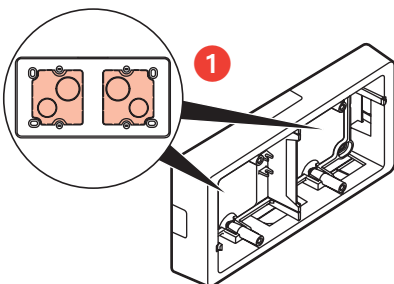

- Cadre saillie pour appareillage Céliane™
 - Surface mounting frame for Céliane™ wiring devices
- 0 802 42/43/45/46

- Capacité d'entrées
- Cable entry capacity

A	20/32 x 12,5/16	
B	20 x 12,5/16	
C	20/32 x 12,5	
D	20 x 12,5/16	
E	20 x 12,5	
F	20 x 12,5	
G	Ø 20	
H	Ø 25	
J	32 x 12,5	
K	50 x 48	
L	58 x 54	
M	58 x 50	

- Utilisation du cadre seul pour mécanisme de commande (hors fonction électronique exemple : variateur ...)
- Use of frame alone for control mechanism (except electronic functions, e.g.: dimmers)

- Utilisation du cadre + réhausse
- Use of frame with spacer

- Utilisation du cadre 3 postes toutes fonctions
- Use of 3-gang frame (all functions)

- Montage sur boîte d'encastement
- Fitting on flush-mounting box

- Non livrées
- Not supplied