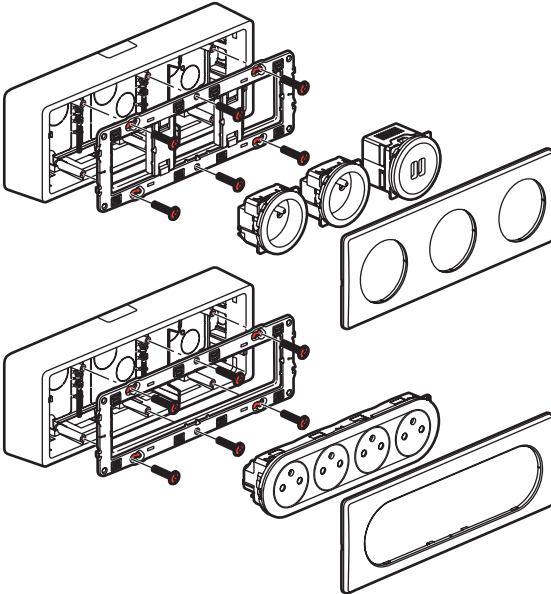

- Cadre saillie pour appareillage Céliane™
 - Surface mounting frame for Céliane™ wiring devices
- 0 802 42/43/45/46

- Capacité d'entrées
- Cable entry capacity

A	20/32 x 12,5/16	
B	20 x 12,5/16	
C	20/32 x 12,5	
D	20 x 12,5/16	
E	20 x 12,5	
F	20 x 12,5	
G	Ø 20	
H	Ø 25	
J	32 x 12,5	
K	50 x 48	
L	58 x 54	
M	58 x 50	

- Utilisation du cadre seul pour mécanisme de commande (hors fonction électronique exemple : variateur ...)
- Use of frame alone for control mechanism (except electronic functions, e.g.: dimmers)

- Utilisation du cadre + réhausse
- Use of frame with spacer

- Utilisation du cadre 3 postes toutes fonctions
- Use of 3-gang frame (all functions)

- Montage sur boîte d'encastement
- Fitting on flush-mounting box

- Non livrées
- Not supplied