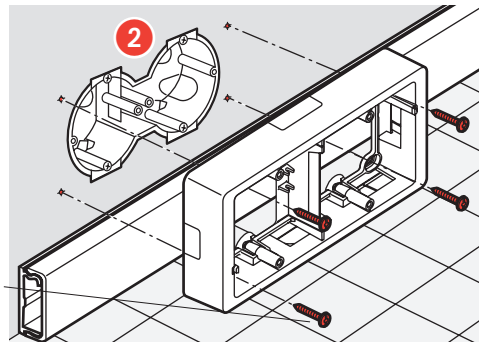

- Cadre saillie pour appareillage Céliane™
 - Surface mounting frame for Céliane™ wiring devices
- 0 802 42/43/45/46

- Capacité d'entrées
- Cable entry capacity

A	20/32 x 12,5/16	
B	20 x 12,5/16	
C	20/32 x 12,5	
D	20 x 12,5/16	
E	20 x 12,5	
F	20 x 12,5	
G	Ø 20	
H	Ø 25	
J	32 x 12,5	
K	50 x 48	
L	58 x 54	
M	58 x 50	

- Utilisation du cadre seul pour mécanisme de commande (hors fonction électronique exemple : variateur ...)
- Use of frame alone for control mechanism (except electronic functions, e.g.: dimmers)

- Utilisation du cadre + réhausse
- Use of frame with spacer

- Utilisation du cadre 3 postes toutes fonctions
- Use of 3-gang frame (all functions)

- Montage sur boîte d'encastement
- Fitting on flush-mounting box

- Non livrées
- Not supplied