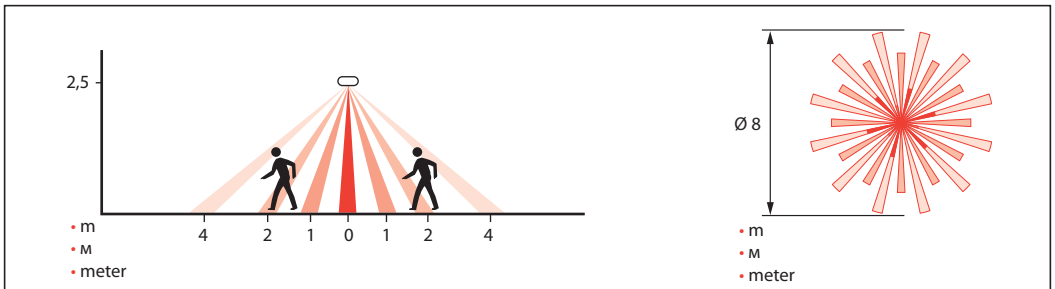

• 240 V~ • 240 B~ • 240 Volt	• Max. • Max. • Maxc. • Maks. • Maksimum • 최대
	• 50 / 60 Hz • 50 / 60 Гц	• Min. • Min. • Min. • Minimum • 최소
	• 1 x 2,5 mm² – 2x1,5mm² • 1 x 2,5 mm² – 2x1,5mm²	• Ø 8 m • Ø 8 M • Ø 8 meter
	• -5°C / +45°C	
	• PIR • IV • IR • Passive Infra Red (PIR) • PIR (인체감지)	

• 230 V~ • 230 B~ • 230 Volt	• 1000 W • 1000 Br	• 4,3 A	• 500 VA • 500 BA	• 2,1 A
	• 5 x (2x36 W) • 5 x (2x36 Br)	• 2,1 A	• 250 VA • 250 BA	• 1,1 A
	• 500 VA • 500 BA	• 2,1 A		

• 230 V~ • 230 B~ • 230 Volt	• 5 x (2x36 W) • 5 x (2x36 Br)	• 2,1 A	• 250 W • 250 Br	• 1,1 A
	• 250 VA • 250 BA	• 1,1 A	• 250 VA • 250 BA	• 1,1 A
	• 250 VA • 250 BA	• 1,1 A	• 250 W • 250 Br	• 1,1 A