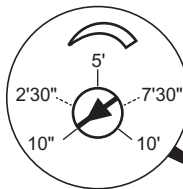

	<ul style="list-style-type: none"> • 240 V~ • 240 B~ • 240 Volt 	<ul style="list-style-type: none"> • Max. • Max. • Maxc. • Maks. • Maksimum • 최대
	<ul style="list-style-type: none"> • 50 / 60 Hz • 50 / 60 Гц 	<ul style="list-style-type: none"> • Min. • Min. • Min. • Minimum • 최소
	<ul style="list-style-type: none"> • 1 x 2,5 mm² – 2x1,5mm² • 1 x 2,5 mm² – 2x1,5mm² 	<ul style="list-style-type: none"> • Ø 8 m • Ø 8 M • Ø 8 meter
	<ul style="list-style-type: none"> • -5°C / +45°C 	
	<ul style="list-style-type: none"> • PIR • IV • IR • Passive Infra Red (PIR) • PIR (인체감지) 	

• Mode Auto
• Modo Auto

• Режим авто
• Tryb Auto

• Mod oto
• Mód Auto

• الوضع -اتوماتيكي
• Mod Auto

• 모드 자동

www.legrandoc.com

- Potentiomètre de luminosité
- Regeling lichtsterkte
- Daylight setpoint
- Helligkeitseinstellung
- Regulador de luz
- Ajuste da sensibilidade luminosa
- Ρύθμιση φωτεινότητας
- Потенциометр регулировки порога освещенности
- Ustawienie progu oświetlenia
- Gün ışığı ayarı
- Fényerősség beállítás
- Pengaturan cahaya
- Nastavenie úrovne osvetlenia pre detekciu
- Nastavení úrovně osvětlení pro detekci
- مستوى الضبط (نقطة مرجعية لضوء النهار
- Setare prag luminos
- 조도 설정

	<ul style="list-style-type: none"> • 10 - 1275 lux - Max. • 10 - 1275 lux - Máx. • 10 - 1275 лк - Макс. • 10 - 1275 lux - Maks. • 10 - 1275 lüks - Maks. • Max. 10 - 1275 lux • 10 - 1275 lux - Maksimum • 10 - 1275 lux - 최대
	<ul style="list-style-type: none"> • 10 sec - 10 min • 10 seg - 10 min • 10 c - 10 мин • 10 sek. - 10 min. • 10 sn. - 10 dk • 10 detik - 10 menit • من 10 ثواني الى 10 دقائق • 10 초 - 10 분

	<ul style="list-style-type: none"> • Ø 8 m • Ø 8 m • Ø 8 meter
<ul style="list-style-type: none"> • Mode • Modo • Режим • Tryb • Mód • الوضع -اتوماتيكي • Mod • 모드 	<ul style="list-style-type: none"> • Auto • авто • 자동