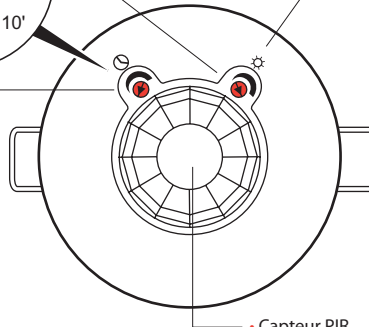

- Capteur PIR
- Passieve infrarood sensor
- PIR sensor
- PIR-Sensor
- sensor PIR
- Lente de detecção IV
- Αιχνευτής PIR
- Датчик PIR
- Czujka PIR

- 10 lux - 1275 lux
- 10 лк - 1275 лк
- 10 lüks - 1275 lüks

- Max : Mode Test
- Max: Test Modus
- Max: Test Mode
- Max: Testmodus
- máx modo test
- Max : Modo Teste
- Макс.: режим проверки
- Maks: Tryb Testowy
- Maks: Test Modu
- Max: Teszt mód
- Maks: Mode Tes
- الحد الأقصى: وضع الاختبار
- Max: Mod Test
- 최대: 테스트 모드

- PIR sensör
- IR érzékelő
- Sensor Passive Infra Red (PIR)
- PIR snímač
- PIR snímač
- حساس PIR
- Sensor PIR
- PIR (안체감지) 센서