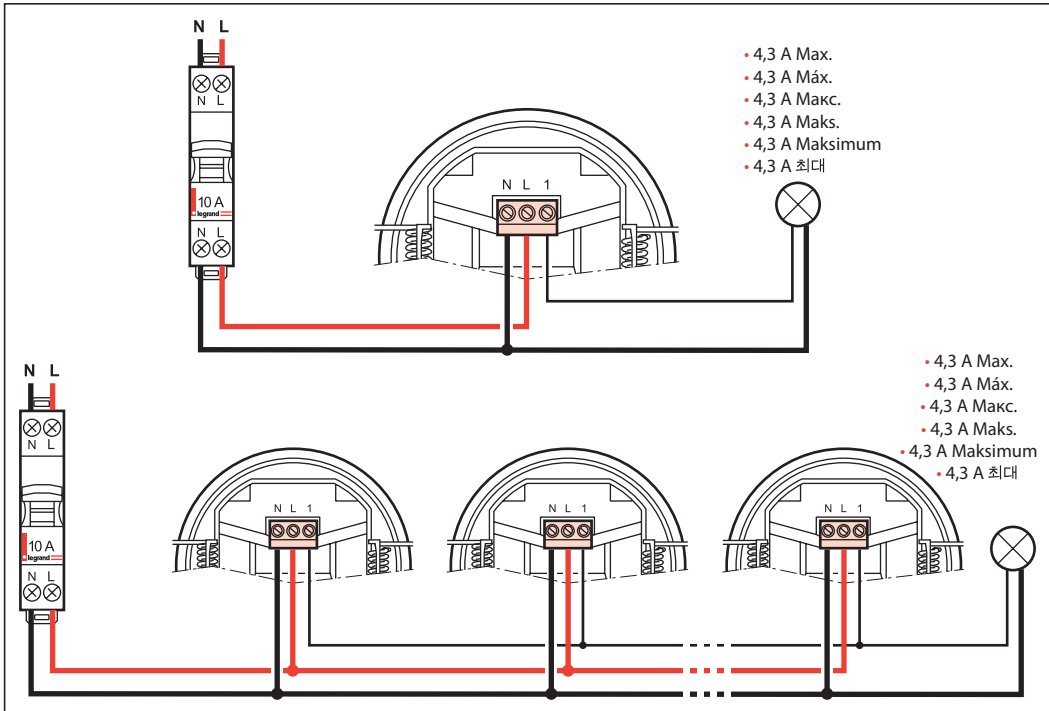

	<ul style="list-style-type: none"> • 240 V~ • 240 B~ • 240 Volt 	<ul style="list-style-type: none"> • Max. • Max. • Maxc. • Maks. • Maksimum • 최대
	<ul style="list-style-type: none"> • 50 / 60 Hz • 50 / 60 Гц 	<ul style="list-style-type: none"> • Min. • Min. • Min. • Minimum • 최소
	<ul style="list-style-type: none"> • 1 x 2,5 mm² – 2x1,5mm² • 1 x 2,5 mm² – 2x1,5mm² 	<ul style="list-style-type: none"> • Ø 8 m • Ø 8 M • Ø 8 meter
	<ul style="list-style-type: none"> • -5°C / +45°C 	
	<ul style="list-style-type: none"> • PIR • IV • IR • Passive Infra Red (PIR) • PIR (인체감지) 	

<ul style="list-style-type: none"> • 230 V~ • 230 B~ • 230 Volt 	<ul style="list-style-type: none"> • 1000 W • 1000 Br 	<ul style="list-style-type: none"> • 4,3 A 	<ul style="list-style-type: none"> • 500 VA • 500 BA 	<ul style="list-style-type: none"> • 2,1 A
	<ul style="list-style-type: none"> • 5 x (2x36 W) • 5 x (2x36 Br) 	<ul style="list-style-type: none"> • 2,1 A 	<ul style="list-style-type: none"> • 250 VA • 250 BA 	<ul style="list-style-type: none"> • 1,1 A
	<ul style="list-style-type: none"> • 500 VA • 500 BA 	<ul style="list-style-type: none"> • 2,1 A 		

<ul style="list-style-type: none"> • 230 V~ • 230 B~ • 230 Volt 	<ul style="list-style-type: none"> • 5 x (2x36 W) • 5 x (2x36 Br) 	<ul style="list-style-type: none"> • 2,1 A 	<ul style="list-style-type: none"> • 250 W • 250 Br 	<ul style="list-style-type: none"> • 1,1 A
	<ul style="list-style-type: none"> • 250 VA • 250 BA 	<ul style="list-style-type: none"> • 1,1 A 	<ul style="list-style-type: none"> • 250 VA • 250 BA 	<ul style="list-style-type: none"> • 1,1 A
	<ul style="list-style-type: none"> • 250 VA • 250 BA 	<ul style="list-style-type: none"> • 1,1 A 	<ul style="list-style-type: none"> • 250 W • 250 Br 	<ul style="list-style-type: none"> • 1,1 A