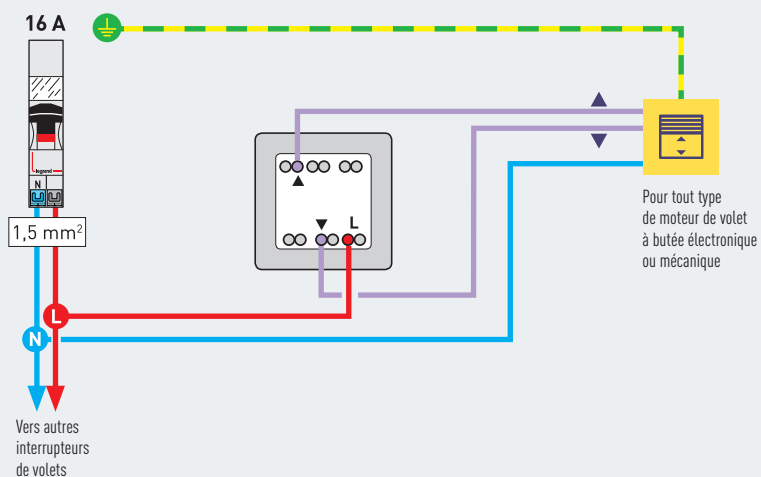

## INTERRUPTEUR VOLET ROULANT

Un point de commande pour un moteur de volet

### LE SAVIEZ-VOUS ?

Couleurs de fils à utiliser

 **N (neutre)**  
bleu

 **L (phase)**  
tout sauf bleu  
et vert/jaune

 **⊕ (terre)**  
vert/jaune