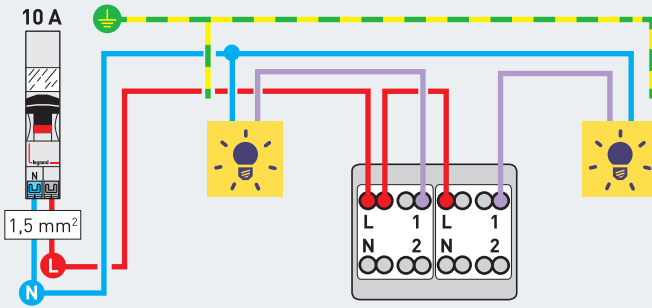

DOUBLE INTERRUPTEUR

Un point de commande par éclairage

DOUBLE VA-ET-VIENT

2 points de commande par éclairage

CHOISIR SON DOUBLE INTERRUPTEUR OU DOUBLE VA-ET-VIENT

| Céliane

| Altège

| Dooxie

| Mosaic

| Neptune

| Apparent

| Plexo étanche

AVANT TOUTE INTERVENTION,
COUPEZ LE COURANT.