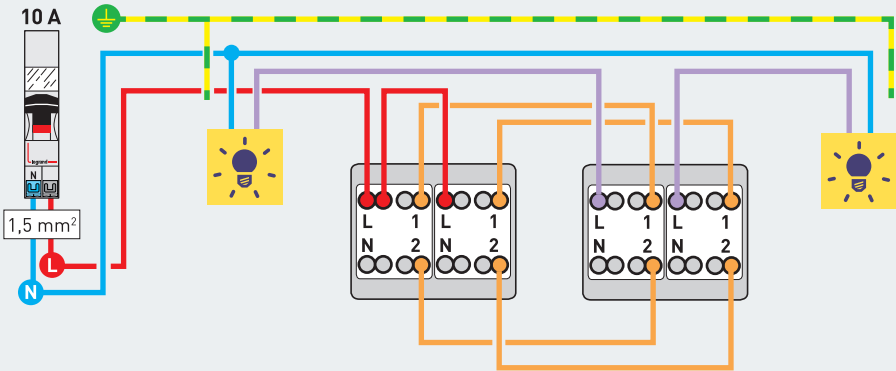

DOUBLE INTERRUPTEUR

Un point de commande par éclairage

DOUBLE VA-ET-VIENT

2 points de commande par éclairage

CHOISIR SON DOUBLE INTERRUPTEUR OU DOUBLE VA-ET-VIENT

| Céliane

| Altège

| Dooxie

| Mosaic

| Neptune

| Apparent

| Plexo étanche

AVANT TOUTE INTERVENTION,
COUPEZ LE COURANT.