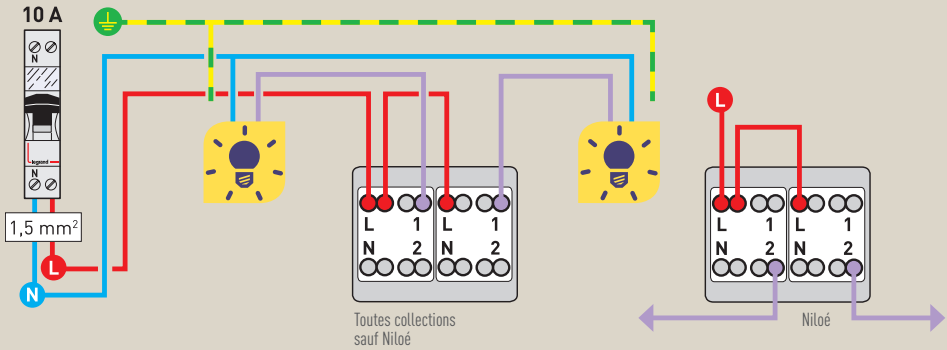

## DOUBLE INTERRUPTEUR

Un point de commande par éclairage

## DOUBLE VA-ET-VIENT

2 points de commande par éclairage

### LE SAVIEZ-VOUS ?

Couleurs de fils à utiliser

N (neutre) : bleu | L (phase) : tout sauf bleu et vert/jaune | ⚬ (terre) : vert/jaune