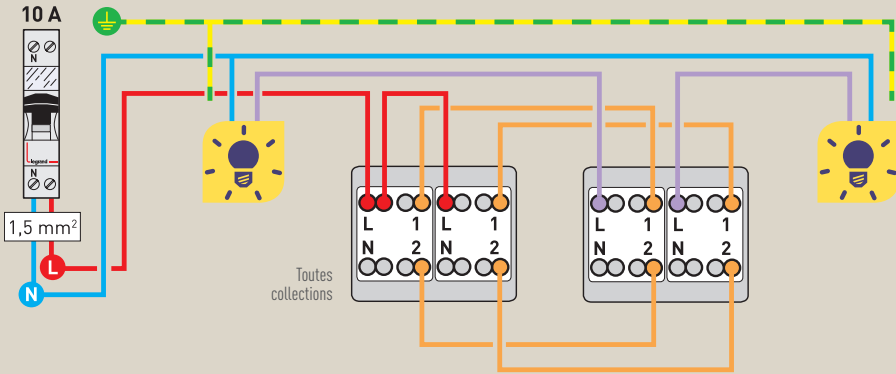

## DOUBLE INTERRUPTEUR

Un point de commande par éclairage

## DOUBLE VA-ET-VIENT

2 points de commande par éclairage

### CHOISIR SON DOUBLE INTERRUPTEUR OU DOUBLE VA-ET-VIENT

| CÉLIANE

| NILOÉ

| MOSAÏC

| NEPTUNE

| APPARENT

| PLEXO ÉTANCHE

### LE SAVIEZ-VOUS ?

Couleurs de fils à utiliser

N (neutre) : bleu | L (phase) : tout sauf bleu et vert/jaune | ⚬ (terre) : vert/jaune