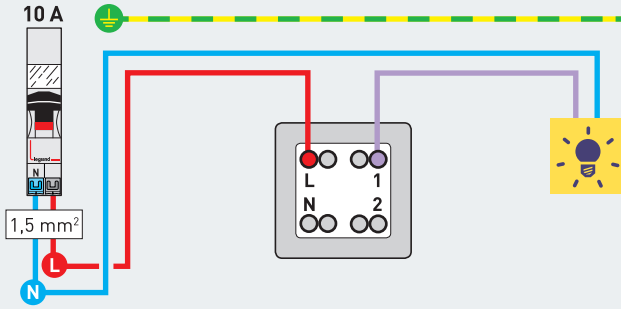

INTERRUPTEUR

Un point de commande pour un même éclairage

VA-ET-VIENT

2 points de commande pour un même éclairage

CHOISIR SON INTERRUPTEUR OU VA-ET-VIENT

| Céliane

| Altège

| Dooxie

| Mosaïc

| Neptune

| Les Apparents

| Plexo étanche

LE SAVIEZ-VOUS ?

Couleurs de fils à utiliser

 **N (neutre)**
bleu

 **L (phase)**
tout sauf bleu
et vert/jaune