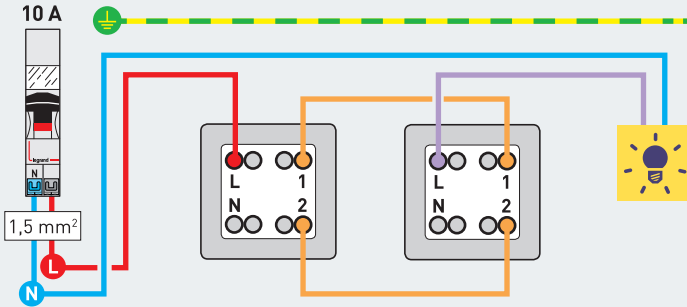

INTERRUPTEUR

Un point de commande pour un même éclairage

VA-ET-VIENT

2 points de commande pour un même éclairage

CHOISIR SON INTERRUPTEUR OU VA-ET-VIENT

| Céliane

| Altège

| Dooxie

| Mosaïc

| Neptune

| Les Apparents

| Plexo étanche

LE SAVIEZ-VOUS ?

Couleurs de fils à utiliser

 **N (neutre)**
bleu

 **L (phase)**
tout sauf bleu
et vert/jaune