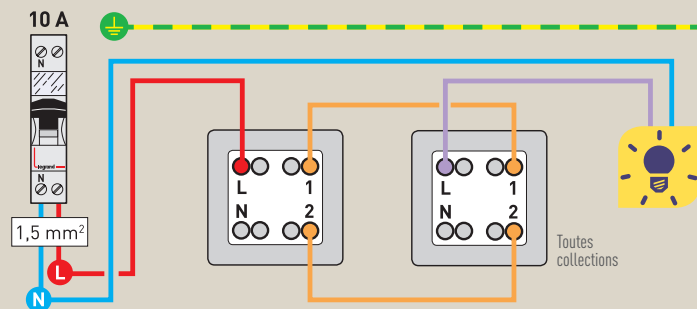

INTERRUPTEUR

Un point de commande pour un même éclairage

VA-ET-VIENT

2 points de commande pour un même éclairage

CHOISIR SON INTERRUPTEUR OU VA-ET-VIENT

| CÉLIANE

| NILODÉ

| MOSAIC

| NEPTUNE

| APPARENT

| PLEXO ÉTANCHE

AVANT TOUTE INTERVENTION,
COUPEZ LE COURANT.

P 280
Lampes
à utiliser