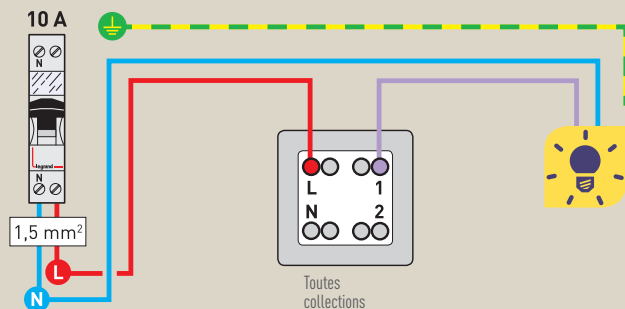

INTERRUPTEUR

Un point de commande pour un même éclairage

VA-ET-VIENT

2 points de commande pour un même éclairage

CHOISIR SON INTERRUPTEUR OU VA-ET-VIENT

| CÉLIANE

| NILODÉ

| MOSAIC

| NEPTUNE

| APPARENT

| PLEXO ÉTANCHE

AVANT TOUTE INTERVENTION,
COUPEZ LE COURANT.

P 280
Lampes
à utiliser