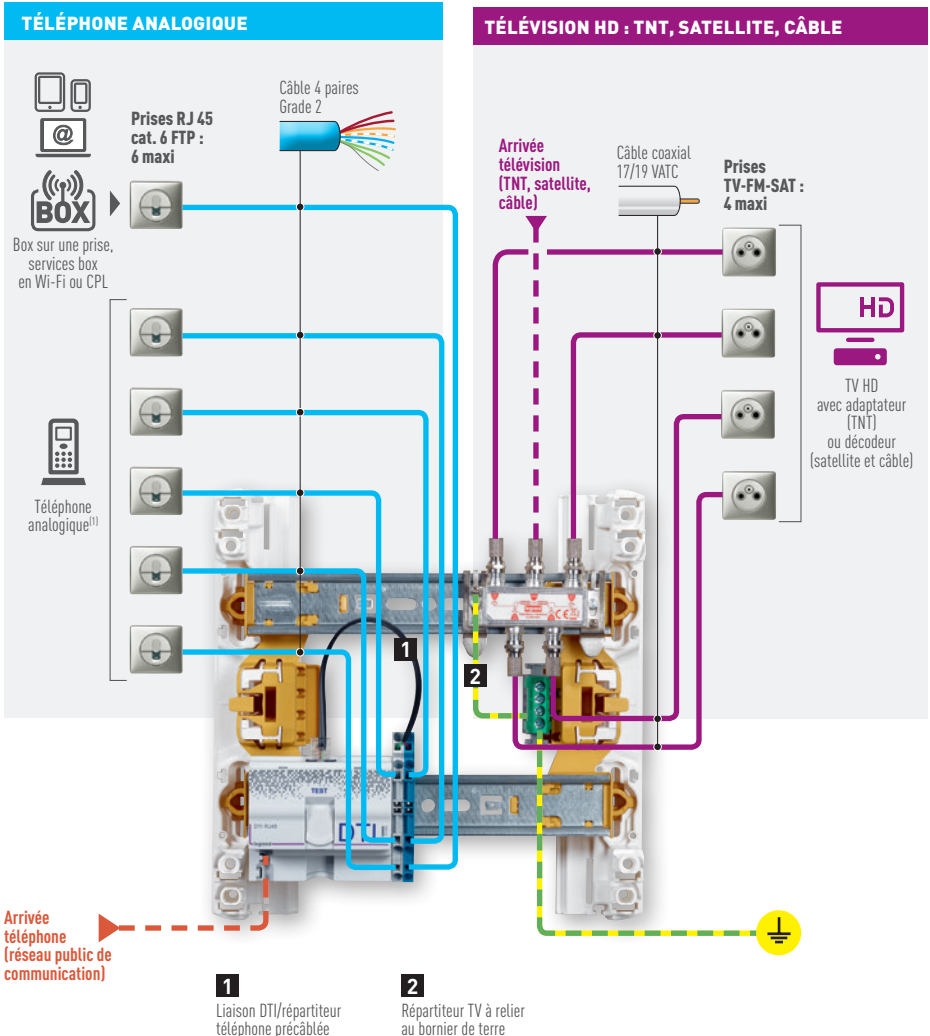

J'ACCÈDE À LA TÉLÉVISION ET À LA LIGNE TÉLÉPHONIQUE DANS TOUT LE LOGEMENT

SCHEMA DE PRINCIPE

(1) Utiliser un filtre ADSL pour prise RJ 45