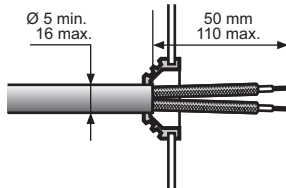

sarlam

CHARTRES

 www.sarlam.com

					
 max	60 W			60 W	
 max	53 W			53 W	
 max	17 W				
 max		13 W / 18 W			

2

Ø 5 min.
16 max.

50 mm
110 max.

3