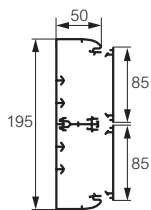

### Références pour goulotte 50 x 195

Tableau de choix profilés, accessoires de cheminements et dérivations **p. 942-943** - Tableau de capacité **p. 952**

IP 40 - IK 07  
Conforme à la norme NF EN 50085-2-1 (voir catalogue en ligne)

### Réf. **Goulotte monobloc 50 x 195**

**0 104 70 Goulotte 2 compartiments**  
Comprend :  
- 1 corps avec 2 compartiments  
- 2 couvercles souples larg. 85 mm  
Section maximale par compartiment : 3940 mm<sup>2</sup>  
Livrée en 4 longueurs de 2 m  
S'associe avec prises Mosaic et supports pour couvercle 85 mm

**0 108 02 Joint de couvercle**  
 Joint pour couvercle largeur 85 mm

**0 106 06 Angles pour goulotte 50 x 195**  
 Angle intérieur, varie de 80° à 100°

**0 106 35** Angle extérieur, varie de 60° à 120°

**0 107 92** Angle plat à 90°, varie de ± 2,5°

**0 107 11 Embout pour goulotte 50 x 195**  
 Embout gauche ou droit