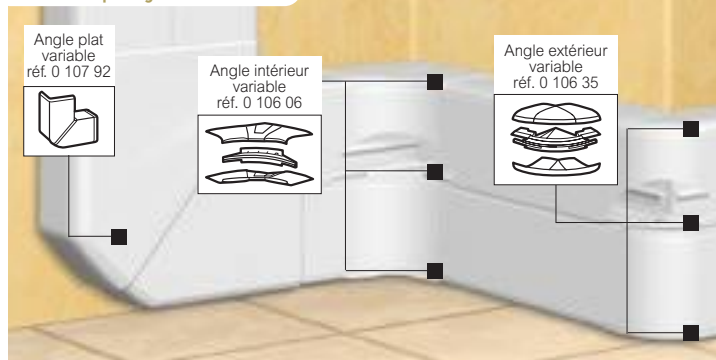

### Références pour goulotte 50 x 195

Tableau de choix profilés, accessoires de cheminements et dérivations **p. 942-943** - Tableau de capacité **p. 952**

IP 40 - IK 07  
Conforme à la norme NF EN 50085-2-1 (voir catalogue en ligne)

### Réf. **Goulotte monobloc 50 x 195**

**0 104 70 Goulotte 2 compartiments**  
Comprend :  
- 1 corps avec 2 compartiments  
- 2 couvercles souples larg. 85 mm  
Section maximale par compartiment : 3940 mm<sup>2</sup>  
Livrée en 4 longueurs de 2 m  
S'associe avec prises Mosaic et supports pour couvercle 85 mm

**0 108 02 Joint de couvercle**  
 Joint pour couvercle largeur 85 mm

**0 106 06 Angles pour goulotte 50 x 195**  
 Angle intérieur, varie de 80° à 100°

**0 106 35** Angle extérieur, varie de 60° à 120°