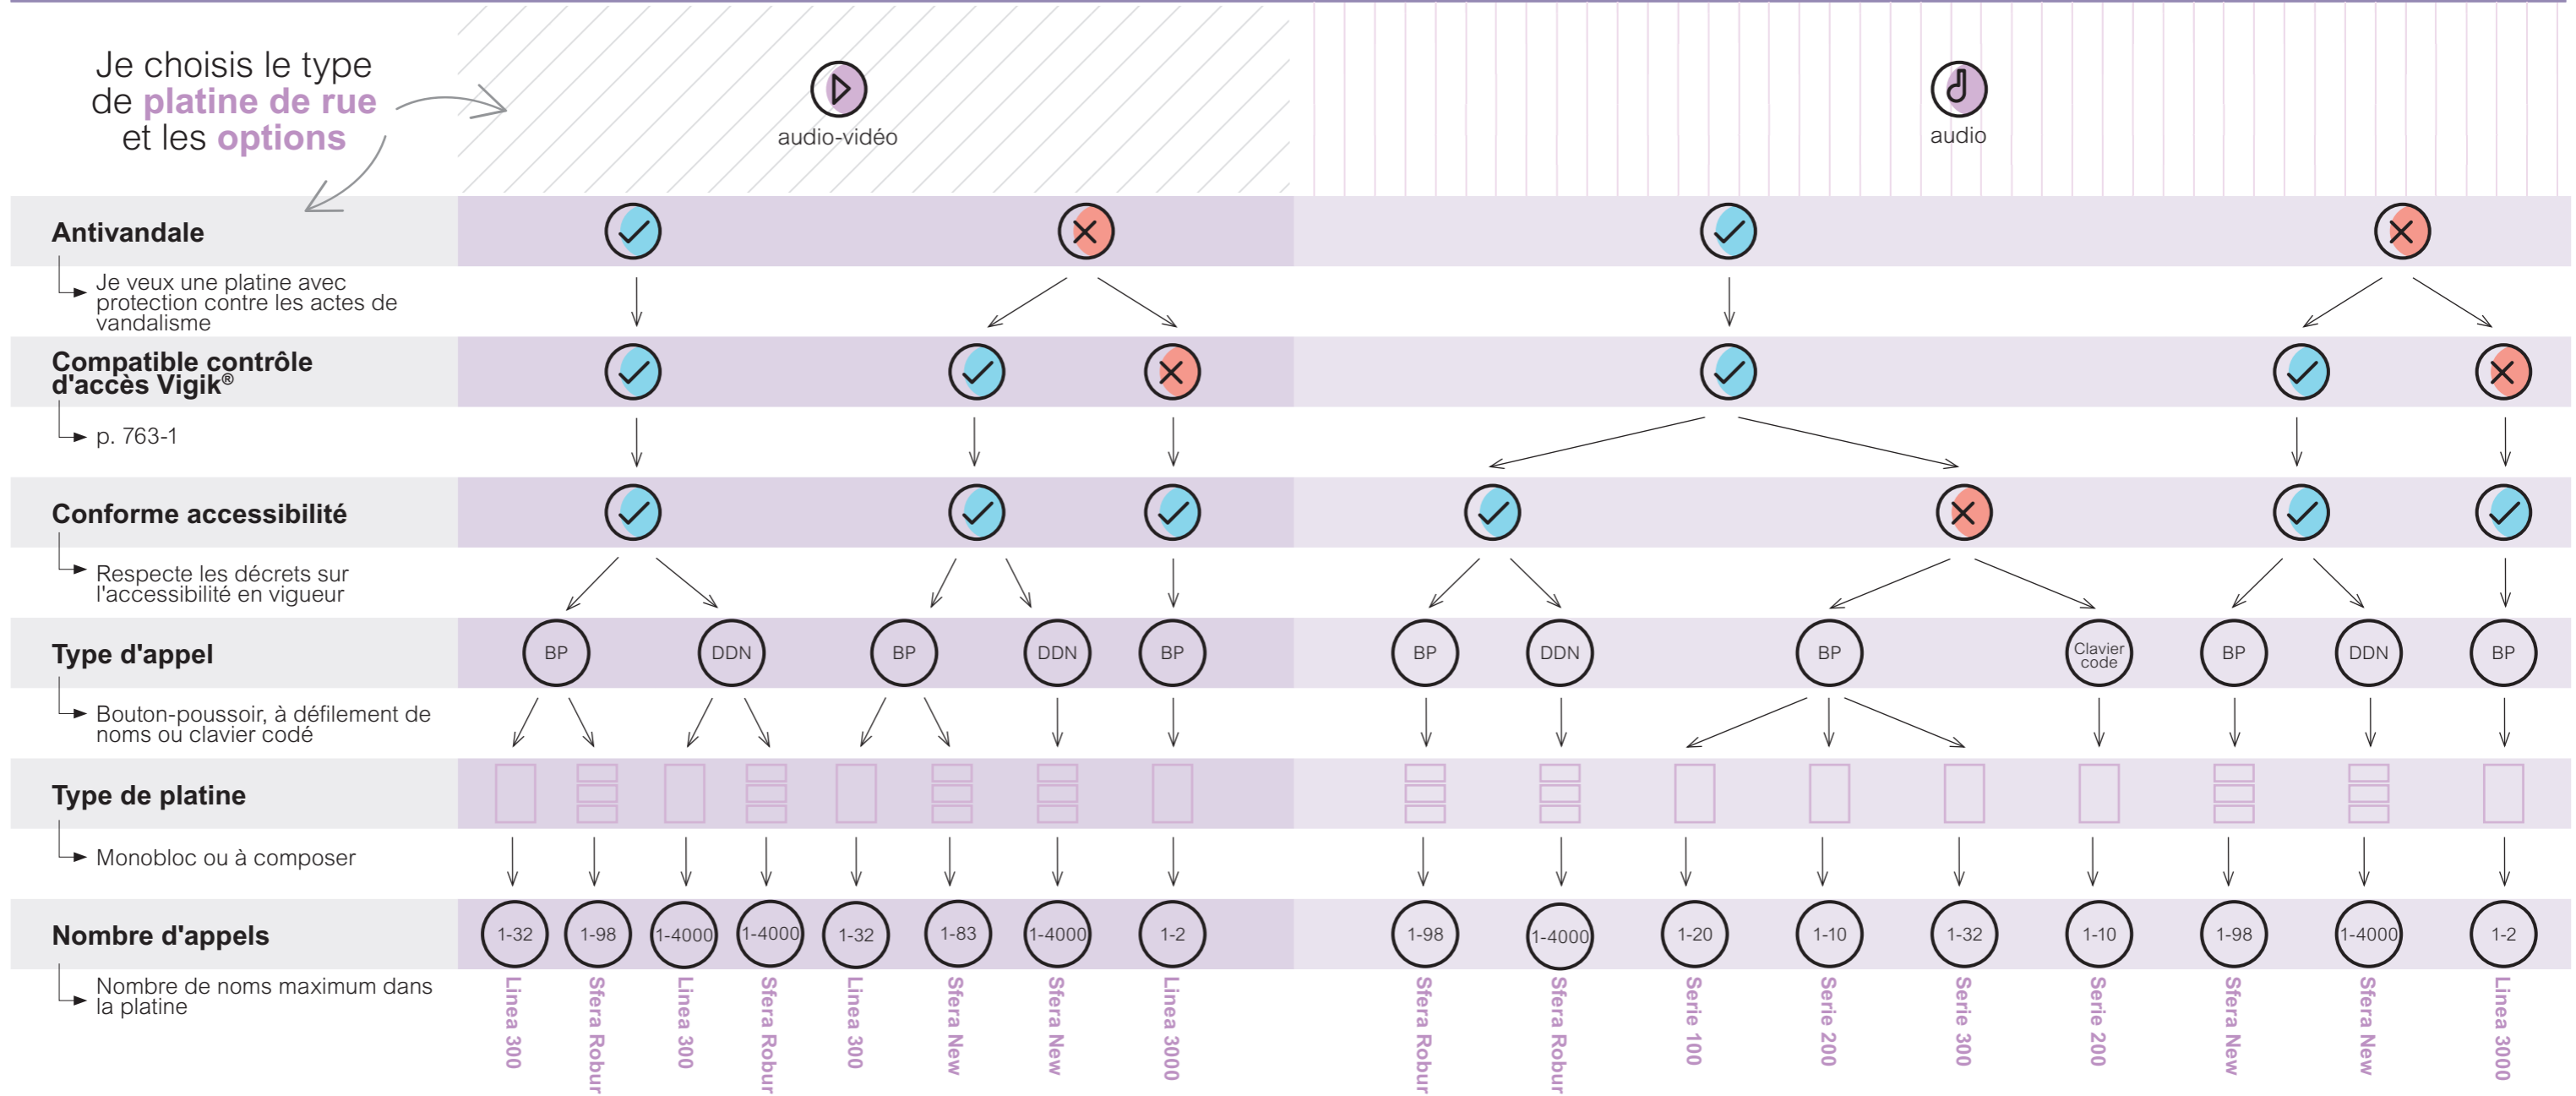

Platines de rue audio et audio-vidéo BUS 2 fils

aide au choix

Je choisis le type de platine de rue et les options

Configurateur portier disponible sur www.legrand.fr