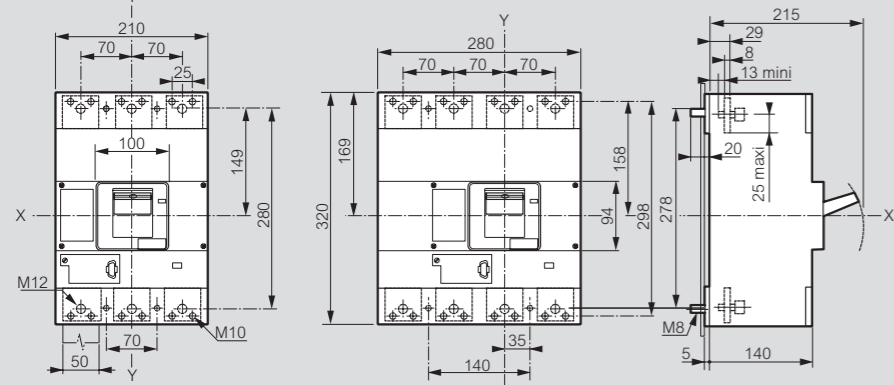

DPX<sup>3</sup> 1600

dimensions

Cotes d'encombrement

Version fixe prises avant

Version fixe prises arrière

Version débrochable prises arrière

Version débrochable prises avant

Cache-bornes

Commande rotative directe sur DPX<sup>3</sup>

Commande rotative déportée sur porte

Montage avec joint flexible

1 : 75 mm sans le système mécanique