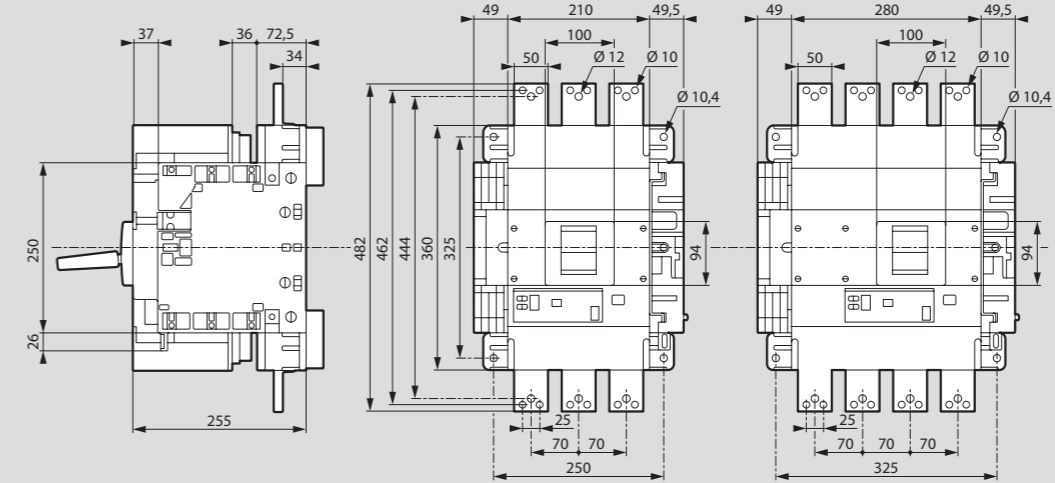

DPX<sup>3</sup> 1600

dimensions

Cotes d'encombrement

Version fixe prises avant

Version fixe prises arrière

Version débrochable prises arrière

Version débrochable prises avant

Cache-bornes

Commande rotative directe sur DPX<sup>3</sup>

Commande rotative déportée sur porte

Montage avec joint flexible

1 : 75 mm sans le système mécanique