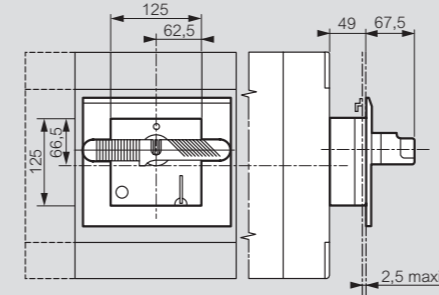

DPX<sup>3</sup> 1600

dimensions

Cotes d'encombrement

Version fixe prises avant

Version fixe prises arrière

Version débrochable prises arrière

Version débrochable prises avant

Cache-bornes

Commande rotative directe sur DPX<sup>3</sup>

Commande rotative déportée sur porte

Montage avec joint flexible

1 : 75 mm sans le système mécanique