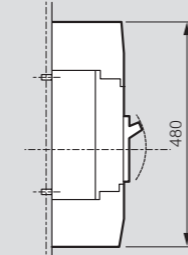

DPX<sup>3</sup> 1600

dimensions

Cotes d'encombrement

Version fixe prises avant

Version fixe prises arrière

Version débrochable prises arrière

Version débrochable prises avant

Cache-bornes

Commande rotative directe sur DPX<sup>3</sup>

Commande rotative déportée sur porte

Montage avec joint flexible

1 : 75 mm sans le système mécanique