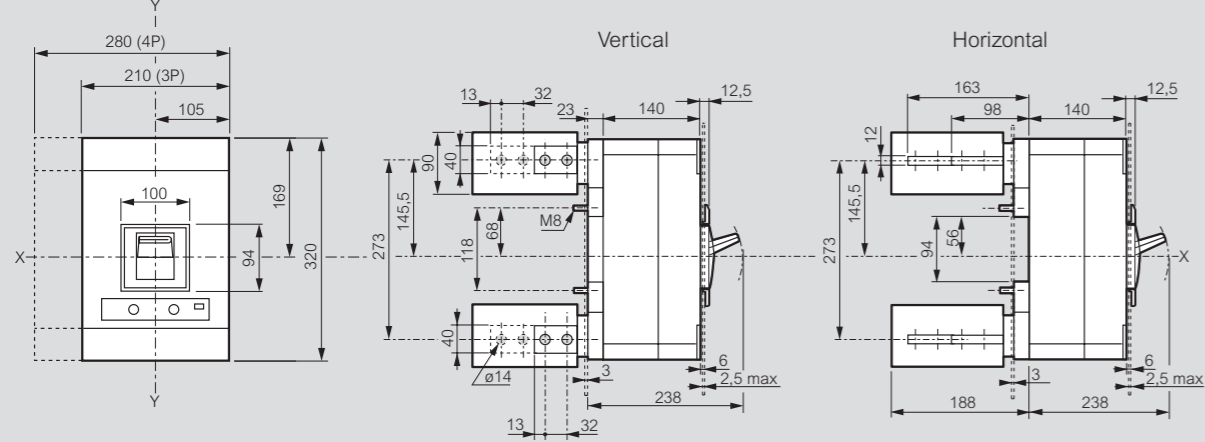

DPX<sup>3</sup> 1600

dimensions

Cotes d'encombrement

Version fixe prises avant

Version fixe prises arrière

Version débrochable prises arrière

Version débrochable prises avant

Cache-bornes

Commande rotative directe sur DPX<sup>3</sup>

Commande rotative déportée sur porte

Montage avec joint flexible

1 : 75 mm sans le système mécanique