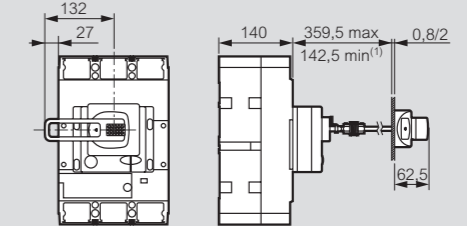

DPX<sup>3</sup> 1600

dimensions

Cotes d'encombrement

Version fixe prises avant

Version fixe prises arrière

Version débrochable prises arrière

Version débrochable prises avant

Cache-bornes

Commande rotative directe sur DPX<sup>3</sup>

Commande rotative déportée sur porte

Montage avec joint flexible

1 : 75 mm sans le système mécanique