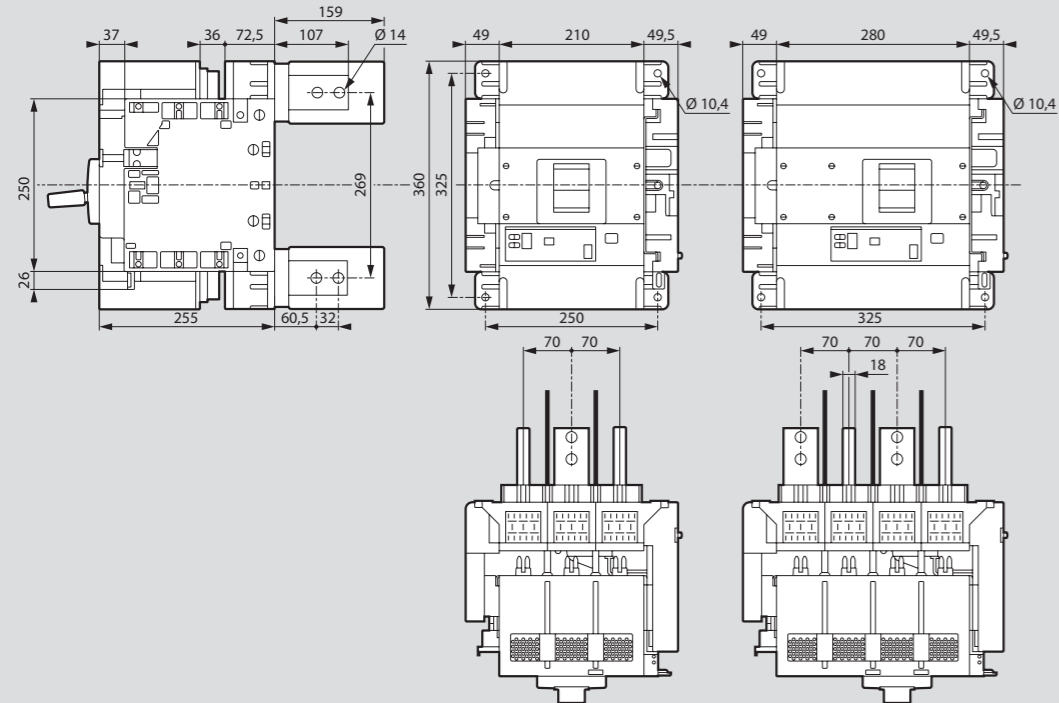

DPX<sup>3</sup> 1600

dimensions

Cotes d'encombrement

Version fixe prises avant

Version fixe prises arrière

Version débrochable prises arrière

Version débrochable prises avant

Cache-bornes

Commande rotative directe sur DPX<sup>3</sup>

Commande rotative déportée sur porte

Montage avec joint flexible

1 : 75 mm sans le système mécanique