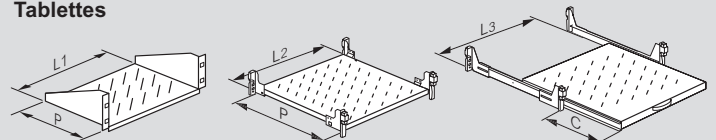

Armoires Altis 19"

Hauteur 2000 mm, capacité 42U

Dim. armoires Haut. x Larg. x Prof.	A
2000 x 600 x 600	599
2000 x 600 x 800	799
2000 x 800 x 600	599
2000 x 800 x 800	799

Montants 19"

Réf. 0 482 20

Châssis pivotants 19"

Dim. armoires Haut. x Larg.	Q	Réf. 0 482 03/04		
		R maxi	S	H
1800 x 800	400	300	55	1592
2000 x 800	500	400	55	1792
2000 x 800	600	450	55	1792
2000 x 800	800	450	55	1792

Tablettes

Réf.	P	Largeur utile			C (course)
		L1	L2	L3	
0 465 01	200	435	-	-	-
0 465 02	360	435	-	-	-
0 465 05	425	-	440	-	-
0 465 06	625	-	440	-	-
0 465 08	425	-	-	425	320
0 465 09	625	-	-	425	420