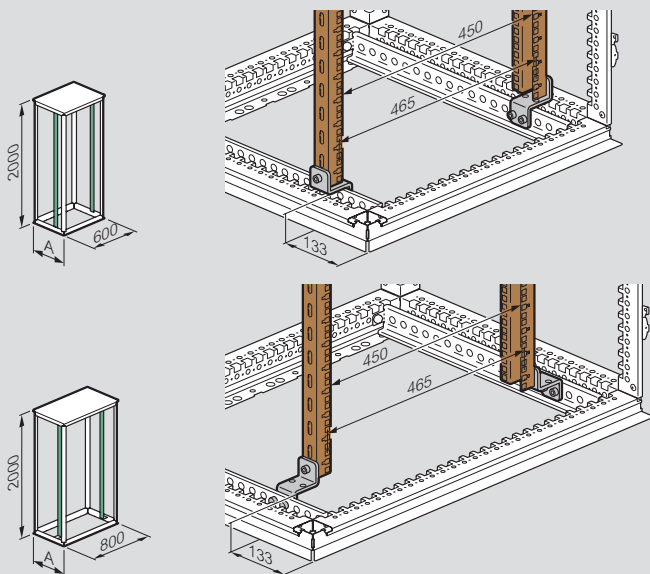

Armoires 19" Altis™

Dimensions (mm)

Armoires PC IP 55 - IK 10

Réf. 0 474 00/01/02

Réf.	Dim.	A	B	C	D	E	F
0 474 00	1600 x 600 x 600	1625	599	606	508	1507	960
0 474 01	1800 x 600 x 600	1825	599	606	508	1707	960
0 474 02	1800 x 600 x 800	1825	599	806	508	1707	960
Réf.	Dim.	G	H	I	J	K	L
0 474 00	1600 x 600 x 600	1135	860	560	460	360	1295
0 474 01	1800 x 600 x 600	1335	860	760	460	410	1495
0 474 02	1800 x 600 x 800	1335	860	760	460	410	1495

Armoires Altis 19"

Hauteur 2000 mm, capacité 42U

Dim. armoires Haut. x Larg. x Prof.	A
2000 x 600 x 600	599
2000 x 600 x 800	799
2000 x 800 x 600	599
2000 x 800 x 800	799

Montants 19"

Réf. 0 482 20

Châssis pivotants 19"

Dim. armoires Haut. x Larg.	Q	Réf. 0 482 03/04		
		R maxi	S	H
1800 x 800	400	300	55	1592
2000 x 800	500	400	55	1792
2000 x 800	600	450	55	1792
2000 x 800	800	450	55	1792

Tablettes

Réf.	P	Largeur utile			C (course)
		L1	L2	L3	
0 465 01	200	435	-	-	-
0 465 02	360	435	-	-	-
0 465 05	425	-	440	-	-
0 465 06	625	-	440	-	-
0 465 08	425	-	-	425	320
0 465 09	625	-	-	425	420