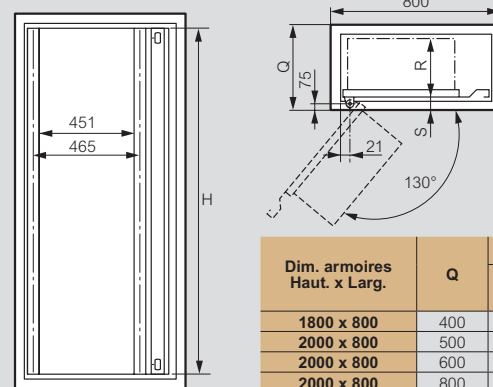

Armoires 19" Altis™

Dimensions (mm)

Armoires PC IP 55 - IK 10

Réf. 0 474 00/01/02

Réf.	Dim.	A	B	C	D	E	F
0 474 00	1600 x 600 x 600	1625	599	606	508	1507	960
0 474 01	1800 x 600 x 600	1825	599	606	508	1707	960
0 474 02	1800 x 600 x 800	1825	599	806	508	1707	960
Réf.	Dim.	G	H	I	J	K	L
0 474 00	1600 x 600 x 600	1135	860	560	460	360	1295
0 474 01	1800 x 600 x 600	1335	860	760	460	410	1495
0 474 02	1800 x 600 x 800	1335	860	760	460	410	1495

Armoires Altis 19"

Hauteur 2000 mm, capacité 42U

Dim. armoires Haut. x Larg. x Prof.	A
2000 x 600 x 600	599
2000 x 600 x 800	799
2000 x 800 x 600	599
2000 x 800 x 800	799

Montants 19"

Réf. 0 482 20

Châssis pivotants 19"

Dim. armoires Haut. x Larg.	Q	Réf. 0 482 03/04		
		R maxi	S	H
1800 x 800	400	300	55	1592
2000 x 800	500	400	55	1792
2000 x 800	600	450	55	1792
2000 x 800	800	450	55	1792

Tablettes

Réf.	P	Largeur utile			C (course)
		L1	L2	L3	
0 465 01	200	435	-	-	-
0 465 02	360	435	-	-	-
0 465 05	425	-	440	-	-
0 465 06	625	-	440	-	-
0 465 08	425	-	-	425	320
0 465 09	625	-	-	425	420