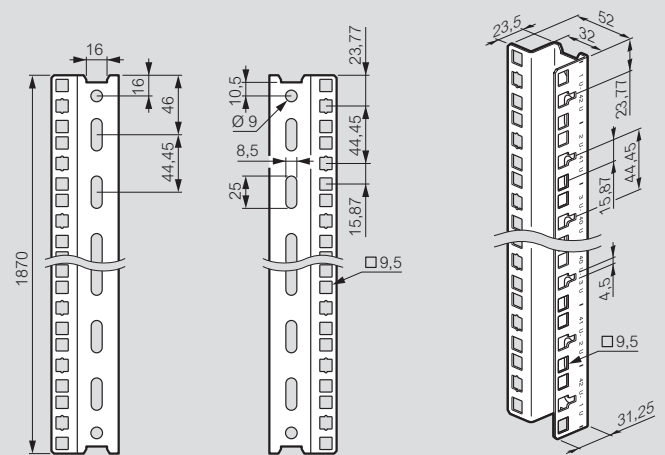

Armoires 19" Altis™

Dimensions (mm)

Armoires PC IP 55 - IK 10

Réf. 0 474 00/01/02

Réf.	Dim.	A	B	C	D	E	F
0 474 00	1600 x 600 x 600	1625	599	606	508	1507	960
0 474 01	1800 x 600 x 600	1825	599	606	508	1707	960
0 474 02	1800 x 600 x 800	1825	599	806	508	1707	960
Réf.	Dim.	G	H	I	J	K	L
0 474 00	1600 x 600 x 600	1135	860	560	460	360	1295
0 474 01	1800 x 600 x 600	1335	860	760	460	410	1495
0 474 02	1800 x 600 x 800	1335	860	760	460	410	1495

Armoires Altis 19"

Hauteur 2000 mm, capacité 42U

Dim. armoires Haut. x Larg. x Prof.	A
2000 x 600 x 600	599
2000 x 600 x 800	799
2000 x 800 x 600	599
2000 x 800 x 800	799

Montants 19"

Réf. 0 482 20

Châssis pivotants 19"

Dim. armoires Haut. x Larg.	Q	Réf. 0 482 03/04		
		R maxi	S	H
1800 x 800	400	300	55	1592
2000 x 800	500	400	55	1792
2000 x 800	600	450	55	1792
2000 x 800	800	450	55	1792

Tablettes

Réf.	P	Largeur utile			C (course)
		L1	L2	L3	
0 465 01	200	435	-	-	-
0 465 02	360	435	-	-	-
0 465 05	425	-	440	-	-
0 465 06	625	-	440	-	-
0 465 08	425	-	-	425	320
0 465 09	625	-	-	425	420