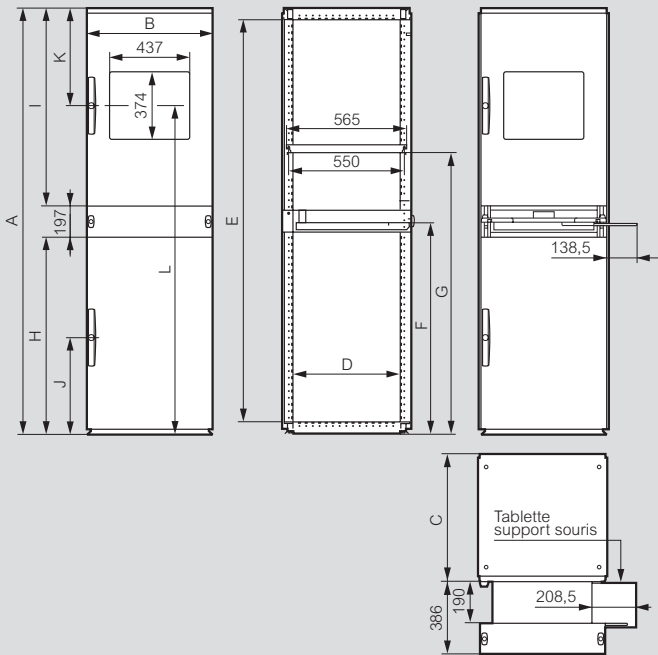

Armoires 19" Altis™

Dimensions (mm)

Armoires PC IP 55 - IK 10

Réf. 0 474 00/01/02

Réf.	Dim.	A	B	C	D	E	F
0 474 00	1600 x 600 x 600	1625	599	606	508	1507	960
0 474 01	1800 x 600 x 600	1825	599	606	508	1707	960
0 474 02	1800 x 600 x 800	1825	599	806	508	1707	960
Réf.	Dim.	G	H	I	J	K	L
0 474 00	1600 x 600 x 600	1135	860	560	460	360	1295
0 474 01	1800 x 600 x 600	1335	860	760	460	410	1495
0 474 02	1800 x 600 x 800	1335	860	760	460	410	1495

Armoires Altis 19"

Hauteur 2000 mm, capacité 42U

Dim. armoires Haut. x Larg. x Prof.	A
2000 x 600 x 600	599
2000 x 600 x 800	799
2000 x 800 x 600	599
2000 x 800 x 800	799

Montants 19"

Réf. 0 482 20

Châssis pivotants 19"

Dim. armoires Haut. x Larg.	Q	Réf. 0 482 03/04		
		R maxi	S	H
1800 x 800	400	300	55	1592
2000 x 800	500	400	55	1792
2000 x 800	600	450	55	1792
2000 x 800	800	450	55	1792

Tablettes

Réf.	P	Largeur utile			C (course)
		L1	L2	L3	
0 465 01	200	435	-	-	-
0 465 02	360	435	-	-	-
0 465 05	425	-	440	-	-
0 465 06	625	-	440	-	-
0 465 08	425	-	-	425	320
0 465 09	625	-	-	425	420