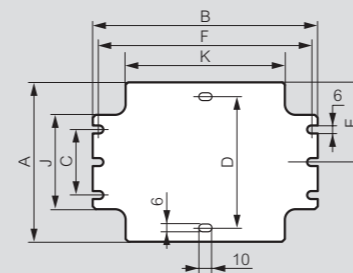

1 : 4 goujons - 2 : 6 goujons

■ Dimensions plaques de montage pleines

Carrées

Réf.	Dim. boîtiers H x L (mm)	Dimensions (mm)							
		A	B	C	D	E	F	J	K
0 356 60	150 x 150	122	122	-	112	61	112	72	72
0 356 62	200 x 200	172	172	100	162	86	162	122	122
0 356 65	300 x 300	272	272	150	262	136	262	222	222
0 356 68	400 x 400	372	372	300	362	-	362	322	322

Rectangulaires

Réf.	Dim. boîtiers H x L (mm)	Dimensions (mm)							
		A	B	C	D	E	F	J	K
0 356 61	150 x 200	122	172	-	-	61	162	72	122
0 356 63	150 x 300	122	272	-	-	61	262	72	222
0 356 64	200 x 300	172	272	100	-	86	262	122	222
0 356 66	200 x 400	172	372	100	-	86	362	122	322
0 356 67	300 x 400	272	372	200	-	-	362	222	322
0 356 69	200 x 500	172	472	100	-	-	462	122	422
0 356 70	300 x 500	272	472	200	-	-	462	222	422
0 356 71	200 x 600	172	572	100	-	-	562	122	522
0 356 72	300 x 600	272	572	200	-	-	562	222	522
0 356 73	400 x 600	372	572	300	-	-	562	322	522
0 356 75	400 x 800	372	772	300	350	-	762	322	722