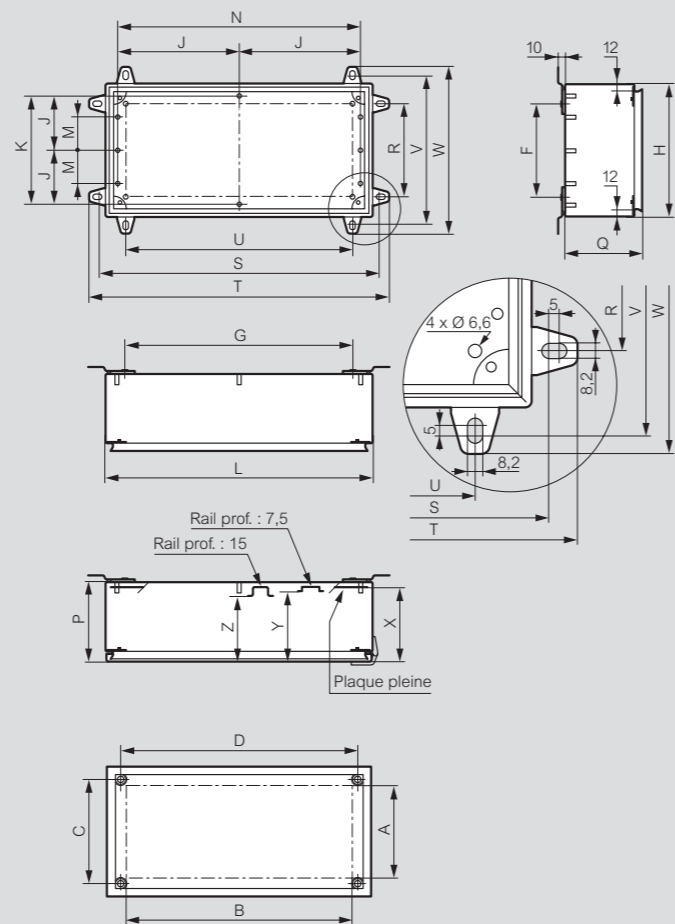

Boîtiers inox 304 L

Emplacement des goujons

Réf. 0 356 50/51   Réf. 0 356 52/53   Réf. 0 356 55/56

Réf.	Dimensions boîtiers (mm)			Dimensions utiles et fixation du couvercle (mm)					Fixation murale (mm)		Equipements (mm)							Encombrement avec pattes de fixation murale (mm)							
	H	L	P	Q	A	B	C	D	E	F	G	J	K	M	N	X	Y	Z	R	S	T	U	V	W	
0 356 00	150	150	80	76	88	88	107	107	-	90	90	-	114	-	-	61	55	47,5	90	170	200	90	170	200	
0 356 02	150	200	80	76	88	138	107	157	-	90	140	-	164	-	-	61	55	47,5	90	220	250	140	170	200	
0 356 03	200	200	80	76	138	138	157	157	-	140	140	-	164	-	-	61	55	47,5	140	220	250	140	220	250	
0 356 04	200	200	120	116	138	138	157	157	-	140	140	-	164	-	-	101	95	87,5	140	220	250	140	220	250	
0 356 05	150	300	120	116	88	238	107	257	-	90	240	-	264	-	-	101	95	87,5	90	320	350	240	170	200	
0 356 07	200	300	120	116	138	238	157	257	-	140	240	-	264	-	-	101	95	87,5	140	320	350	240	220	250	
0 356 08	300	300	120	116	238	238	257	257	-	240	240	-	264	-	-	101	95	87,5	240	320	350	240	320	350	
0 356 10	200	400	120	116	138	338	157	357	-	140	340	-	364	-	-	101	95	87,5	140	420	450	340	220	250	
0 356 11	300	400	120	116	238	338	257	357	-	240	340	-	364	-	-	101	95	87,5	240	420	450	340	320	350	
0 356 12	400	400	120	116	338	338	357	357	-	340	340	-	364	-	-	101	95	87,5	340	420	450	340	420	450	
0 356 14	200	500	120	116	138	438	157	457	-	140	440	-	464	-	-	101	95	87,5	140	520	550	440	220	250	
0 356 15	300	500	120	116	238	438	257	457	-	240	440	-	464	-	-	101	95	87,5	240	520	550	440	320	350	
0 356 17	200	600	120	116	138	538	157	-	278,5	140	540	-	564	-	-	101	95	87,5	140	620	650	540	220	250	
0 356 18	300	600	120	116	238	538	257	-	278,5	240	540	-	564	-	-	101	95	87,5	240	620	650	540	320	350	
0 356 19	400	600	120	116	338	538	357	-	278,5	340	540	-	564	-	-	101	95	87,5	340	620	650	540	420	450	
0 356 22	400	800	120	116	338	738	357	-	378,5	340	740	-	764	-	-	101	95	87,5	340	820	850	740	420	450	
0 356 50⁽¹⁾	150	150	80	76	88	88	107	107	-	90	90	57	-	-	114	70	64	56,5	90	170	200	90	170	200	
0 356 51⁽¹⁾	150	150	120	116	88	88	107	107	-	90	90	57	114	-	-	114	110	104	96,5	90	170	200	90	170	200
0 356 52⁽²⁾	200	200	80	76	138	138	157	157	-	140	140	-	-	50	164	70	64	56,5	140	220	250	140	220	250	
0 356 53⁽²⁾	200	200	120	116	138	138	157	157	-	140	140	-	114	50	164	110	104	96,5	140	220	250	140	220	250	
0 356 55⁽²⁾	300	300	120	116	238	238	257	257	-	240	240	-	-	75	264	110	104	96,5	240	320	350	240	320	350	
0 356 56⁽²⁾	200	400	120	116	138	338	157	357	-	140	340	-	-	50	364	110	104	96,5	140	420	450	340	220	250	

1 : 4 goujons - 2 : 6 goujons

■ Dimensions plaques de montage pleines

Carrées

Réf.	Dim. boîtiers H x L (mm)	Dimensions (mm)							
		A	B	C	D	E	F	J	K
0 356 60	150 x 150	122	122	-	112	61	112	72	72
0 356 62	200 x 200	172	172	100	162	86	162	122	122
0 356 65	300 x 300	272	272	150	262	136	262	222	222
0 356 68	400 x 400	372	372	300	362	-	362	322	322

Rectangulaires

Réf.	Dim. boîtiers H x L (mm)	Dimensions (mm)							
		A	B	C	D	E	F	J	K
0 356 61	150 x 200	122	172	-	-	61	162	72	122
0 356 63	150 x 300	122	272	-	-	61	262	72	222
0 356 64	200 x 300	172	272	100	-	86	262	122	222
0 356 66	200 x 400	172	372	100	-	86	362	122	322
0 356 67	300 x 400	272	372	200	-	-	362	222	322
0 356 69	200 x 500	172	472	100	-	-	462	122	422
0 356 70	300 x 500	272	472	200	-	-	462	222	422
0 356 71	200 x 600	172	572	100	-	-	562	122	522
0 356 72	300 x 600	272	572	200	-	-	562	222	522
0 356 73	400 x 600	372	572	300	-	-	562	322	522
0 356 75	400 x 800	372	772	300	350	-	762	322	722

INNOVAL,
CONNEXION, INSPIRATION,
FORMATION