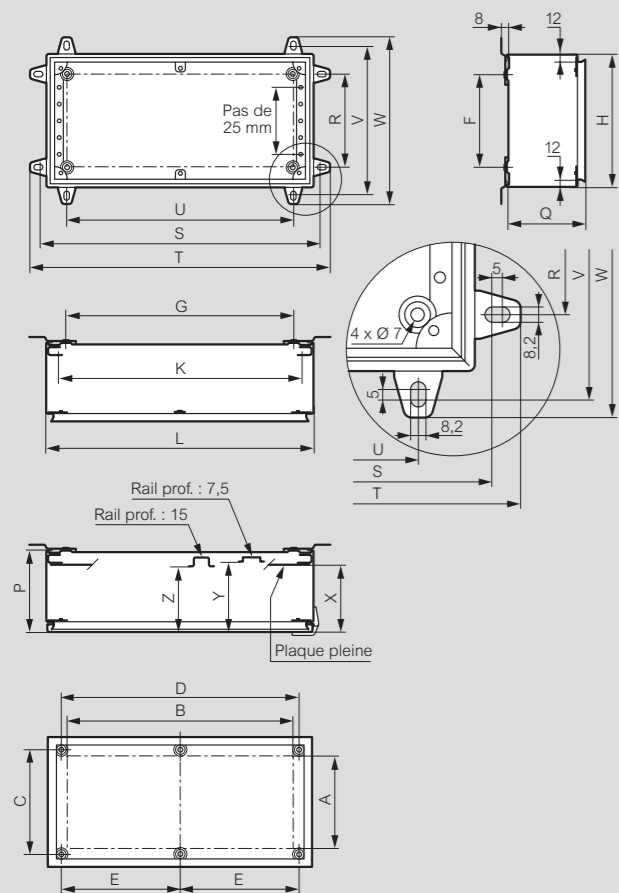

Boîtiers industriels Atlantic métal et inox

■ Dimensions

Boîtiers métal RAL 7035