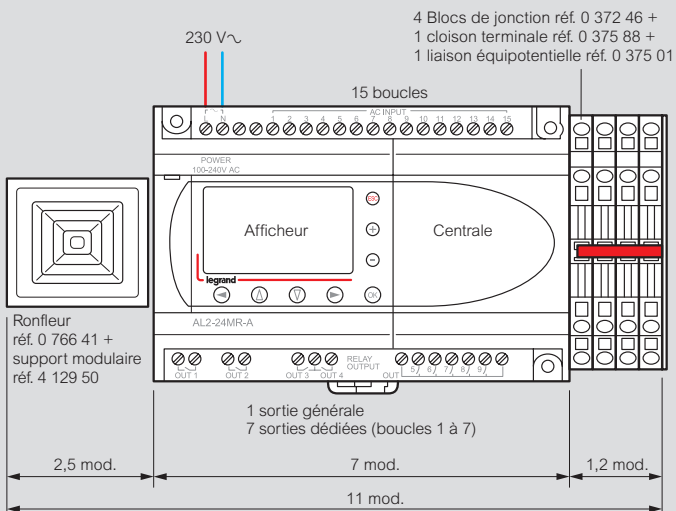

Exemple d'installation

Centrale 15 directions réf. 0 042 76/78

Schémas de raccords détecteur de fumée réf. 0 405 11