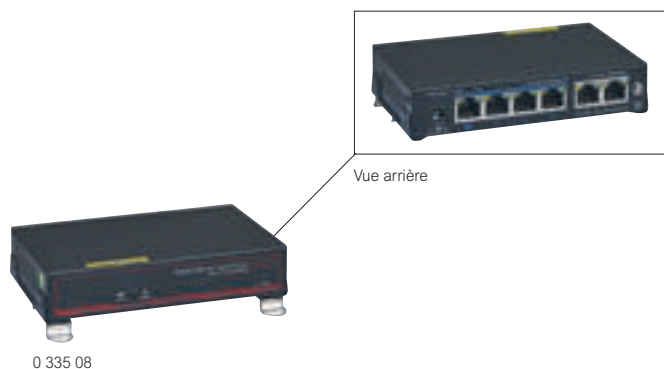

Legrand cabling system™ LCS²

compléments aux systèmes LCS² cat. 6_A, LCS² cat. 6, LCS² cat. 5e

0 335 08

0 335 03

Réf.	Panneaux à équiper
0 335 90	Montage universel toutes baies ou coffrets. Les panneaux assurent une reprise de masse automatique de chaque connecteur. Equipés de guide-câbles à l'arrière pour maintien du câble lors de la maintenance Panneaux vides à équiper jusqu'à 4 blocs Panneau 19" - 1 U Equipé de Soluclip pour fixation automatique (pas de vis) sur les montants des baies et coffrets
0 335 92	Panneau 10" - 1 U. Reçoit 2 blocs connecteurs ou 2 cassettes fibre optique. Panneau livré avec vis imperdables et écrous cage

Réf.	Panneaux et blocs pour arrivée téléphonique
	Panneaux équipés, 1 U Equipés de 4 blocs de 12 ports LCS ² RJ 45 à connexion rapide sans outil Equipés de Soluclip pour fixation automatique (pas de vis) sur les montants des baies et coffrets
0 335 31	Contacts 3-6/4-5 pour téléphone numérique
0 335 30	Contacts 4-5/7-8 pour téléphone analogique
	Blocs arrivée téléphonique pour panneaux à équiper Equipés de 12 ports LCS ² RJ 45 à connexion rapide sans outil
0 335 33	Contacts 3-6/4-5 pour téléphone numérique
0 335 32	Contacts 4-5/7-8 pour téléphone analogique