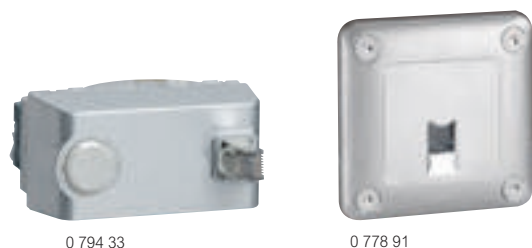

LCS³ prises RJ 45

cat. 6 (suite)

Tableaux de choix p. 1004

Prises avec connecteur à connexion rapide sans outil
Acceptent les câbles monobrins AWG 22 jusqu'à AWG 26 et multibrins AWG 26. Repérage T568A et B avec codes couleurs
Conformes aux normes : ISO/IEC 11 801, EN 50173, ANSI/TIA 568

UTP à accès contrôlé - 2 modules

0 765 94

- Blanc avec volet rouge

UTP inclinée 90° - 2 modules

0 765 91

- Blanc

Céliane cat. 6

Pour réaliser une prise simple, associer un mécanisme et un enjoliveur réf. 0 682 51 (blanc) ou réf. 0 685 51 (titane)
Pour réaliser une prise double, associer 2 mécanismes réf. 0 673 44/45 et un enjoliveur réf. 0 682 52 (blanc) ou réf. 0 685 52 (titane)