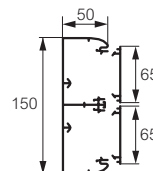

IP 40 - IK 07
 Conforme à la norme NF EN 50085-2-1 (voir catalogue en ligne)

Réf. **Goulotte monobloc 50 x 105**

0 104 24 Goulotte 1 compartiment
 Comprend :
 - 1 corps
 - 1 couvercle souple larg. 65 mm
 Section maximale : 4380 mm²
 Livrée en 6 longueurs de 2 m
 S'associe avec prises
 Mosaic et supports pour couvercle
 65 mm (p. 948)

0 105 82 Cloison supplémentaire
 Cloison de séparation
 Livrée en 12 longueurs de 2 m

0 106 96 Joint de corps
 Joint de corps à éclisse

0 108 01 Joint de couvercle
 Joint pour couvercle largeur 65 mm

0 106 05 Angles pour goulotte 50 x 105
 Angle intérieur, varie de 80° à 100°
0 106 19 Angle extérieur, varie de 60° à 120°
0 107 86 Angle plat à 90°, varie de ± 2,5°

0 107 00 Embout pour goulotte 50 x 105
 Embout gauche ou droit

Réf. **Goulotte monobloc 50 x 150**

0 104 27 Goulotte 2 compartiments
 Comprend :
 - 1 corps avec 2 compartiments
 - 2 couvercles souples larg. 65 mm
 Section maximale : 3060 mm² par compartiment
 Livrée en 6 longueurs de 2 m
 S'associe avec prises
 Mosaic et supports pour couvercle
 65 mm (p. 948)

0 106 06 Angles pour goulotte 50 x 150
 Angle intérieur, varie de 80° à 100°
0 106 35 Angle extérieur, varie de 60° à 120°
0 107 89 Angle plat à 90°, varie de ± 2,5°

0 107 03 Embout pour goulotte 50 x 150
 Embout gauche ou droit