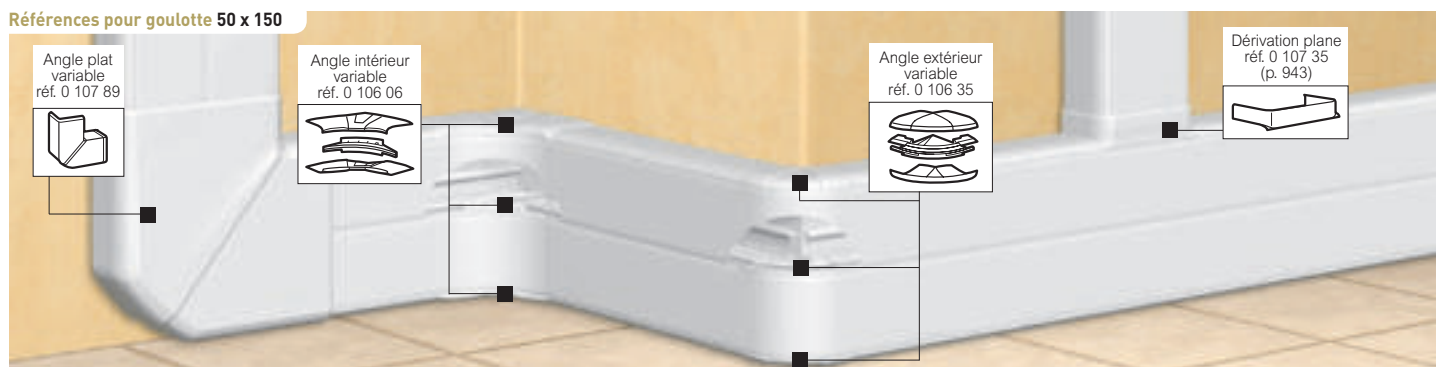

Goulottes DLP monobloc 50 x 105 et 50 x 150

couvercle 65 mm pour montage d'appareillage avec support

Références pour goulotte 50 x 105

Références pour goulotte 50 x 150

Tableau de suggestion d'installation de prises et supports d'installation **p. 888**
 Tableau de choix profilés, accessoires de cheminements et dérivations **p. 942-943**
 Tableau de capacité **p. 952**

IP 40 - IK 07
 Conforme à la norme NF EN 50085-2-1 (voir catalogue en ligne)

Réf. **Goulotte monobloc 50 x 105**

0 104 24 Goulotte 1 compartiment
 Comprend :
 - 1 corps
 - 1 couvercle souple larg. 65 mm
 Section maximale : 4380 mm²
 Livrée en 6 longueurs de 2 m
 S'associe avec prises
 Mosaic et supports pour couvercle
 65 mm (p. 948)

0 105 82 Cloison supplémentaire
 Cloison de séparation
 Livrée en 12 longueurs de 2 m

0 106 96 Joint de corps
 Joint de corps à éclisse

0 108 01 Joint de couvercle
 Joint pour couvercle largeur 65 mm

0 106 05 Angles pour goulotte 50 x 105
 Angle intérieur, varie de 80° à 100°
0 106 19 Angle extérieur, varie de 60° à 120°
0 107 86 Angle plat à 90°, varie de ± 2,5°

0 107 00 Embout pour goulotte 50 x 105
 Embout gauche ou droit

Réf. **Goulotte monobloc 50 x 150**

0 104 27 Goulotte 2 compartiments
 Comprend :
 - 1 corps avec 2 compartiments
 - 2 couvercles souples larg. 65 mm
 Section maximale : 3060 mm² par compartiment
 Livrée en 6 longueurs de 2 m
 S'associe avec prises
 Mosaic et supports pour couvercle
 65 mm (p. 948)