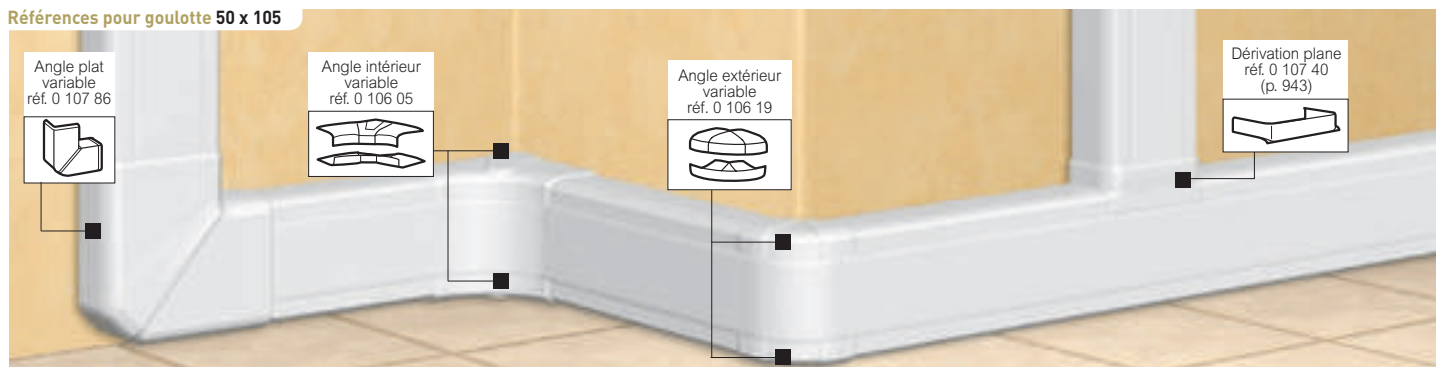

Goulottes DLP monobloc 50 x 105 et 50 x 150

couvercle 65 mm pour montage d'appareillage avec support

Références pour goulotte 50 x 105

Références pour goulotte 50 x 150

Tableau de suggestion d'installation de prises et supports d'installation **p. 888**
 Tableau de choix profilés, accessoires de cheminements et dérivations **p. 942-943**
 Tableau de capacité **p. 952**

IP 40 - IK 07
 Conforme à la norme NF EN 50085-2-1 (voir catalogue en ligne)

Réf. **Goulotte monobloc 50 x 105**

0 104 24 Goulotte 1 compartiment
 Comprend :
 - 1 corps
 - 1 couvercle souple larg. 65 mm
 Section maximale : 4380 mm²
 Livrée en 6 longueurs de 2 m
 S'associe avec prises
 Mosaic et supports pour couvercle
 65 mm (p. 948)

0 105 82 Cloison supplémentaire
 Cloison de séparation
 Livrée en 12 longueurs de 2 m

0 106 96 Joint de corps
 Joint de corps à éclisse

0 108 01 Joint de couvercle
 Joint pour couvercle largeur 65 mm

0 106 05 Angles pour goulotte 50 x 105
 Angle intérieur, varie de 80° à 100°
0 106 19 Angle extérieur, varie de 60° à 120°
0 107 86 Angle plat à 90°, varie de ± 2,5°

0 107 00 Embout pour goulotte 50 x 105
 Embout gauche ou droit

Réf. **Goulotte monobloc 50 x 150**

0 104 27 Goulotte 2 compartiments
 Comprend :
 - 1 corps avec 2 compartiments
 - 2 couvercles souples larg. 65 mm
 Section maximale : 3060 mm² par compartiment
 Livrée en 6 longueurs de 2 m
 S'associe avec prises
 Mosaic et supports pour couvercle
 65 mm (p. 948)