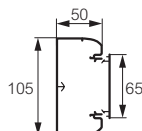

Goulottes DLP monobloc 50 x 105 et 50 x 150

couvercle 65 mm pour montage d'appareillage avec support

Références pour goulotte 50 x 105

Références pour goulotte 50 x 150

Tableau de suggestion d'installation de prises et supports d'installation **p. 888**
 Tableau de choix profilés, accessoires de cheminements et dérivations **p. 942-943**
 Tableau de capacité **p. 952**

IP 40 - IK 07
 Conforme à la norme NF EN 50085-2-1 (voir catalogue en ligne)

Réf. **Goulotte monobloc 50 x 105**

0 104 24 Goulotte 1 compartiment
 Comprend :
 - 1 corps
 - 1 couvercle souple larg. 65 mm
 Section maximale : 4380 mm²
 Livrée en 6 longueurs de 2 m
 S'associe avec prises
 Mosaic et supports pour couvercle
 65 mm (p. 948)

0 105 82 Cloison supplémentaire
 Cloison de séparation
 Livrée en 12 longueurs de 2 m

0 106 96 Joint de corps
 Joint de corps à éclisse

0 108 01 Joint de couvercle
 Joint pour couvercle largeur 65 mm

0 106 05 Angles pour goulotte 50 x 105
 Angle intérieur, varie de 80° à 100°
0 106 19 Angle extérieur, varie de 60° à 120°
0 107 86 Angle plat à 90°, varie de ± 2,5°

0 107 00 Embout pour goulotte 50 x 105
 Embout gauche ou droit

Réf. **Goulotte monobloc 50 x 150**

0 104 27 Goulotte 2 compartiments
 Comprend :
 - 1 corps avec 2 compartiments
 - 2 couvercles souples larg. 65 mm
 Section maximale : 3060 mm² par compartiment
 Livrée en 6 longueurs de 2 m
 S'associe avec prises
 Mosaic et supports pour couvercle
 65 mm (p. 948)